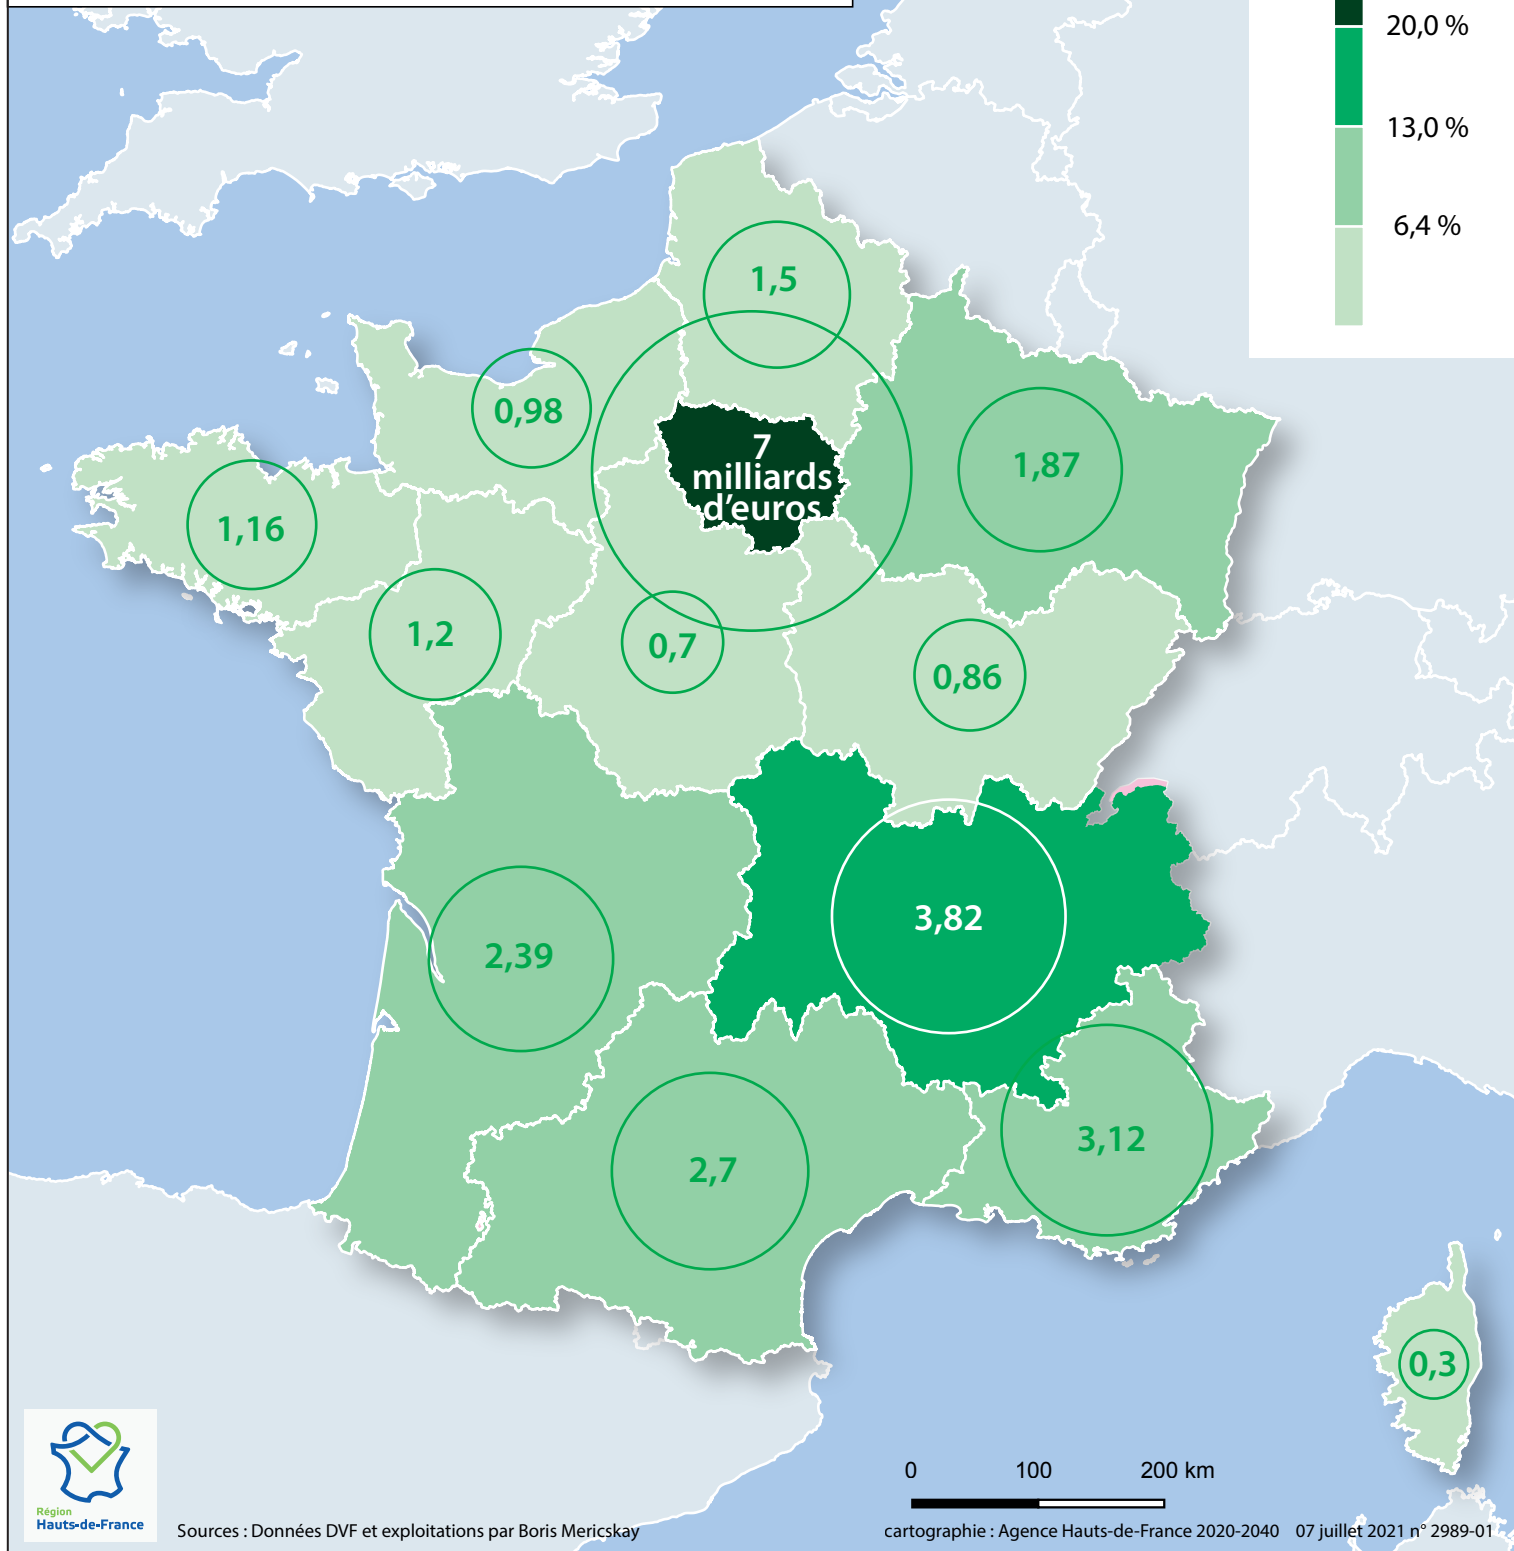

# Montant des aides accordées au titre du fonds de solidarité sur la période Mars 2020- Juin 2021

Poids dans  
le total national :

Sources : Données DVF et exploitations par Boris Mericskay

0 100 200 km

cartographie : Agence Hauts-de-France 2020-2040 07 juillet 2021 n° 2989-01