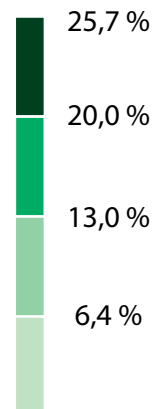

# Montant des aides accordées au titre du fonds de solidarité sur la période Mars 2020- Juin 2021

Poids dans  
le total national :

Sources : Données DVF et exploitations par Boris Mericskay

0 100 200 km

cartographie : Agence Hauts-de-France 2020-2040 07 juillet 2021 n° 2989-01