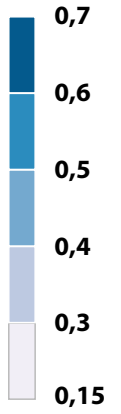

Indice de fragilité numérique (chaque dimension a le même poids) et lycées professionnels en région Hauts-de-France

Découpage par EPCI

Source : calculs Agence Hauts-de-France 2020-2040

20 km

cartographie : Agence Hauts-de-France 2020-2040 16 juin 2021 n° 2952-02