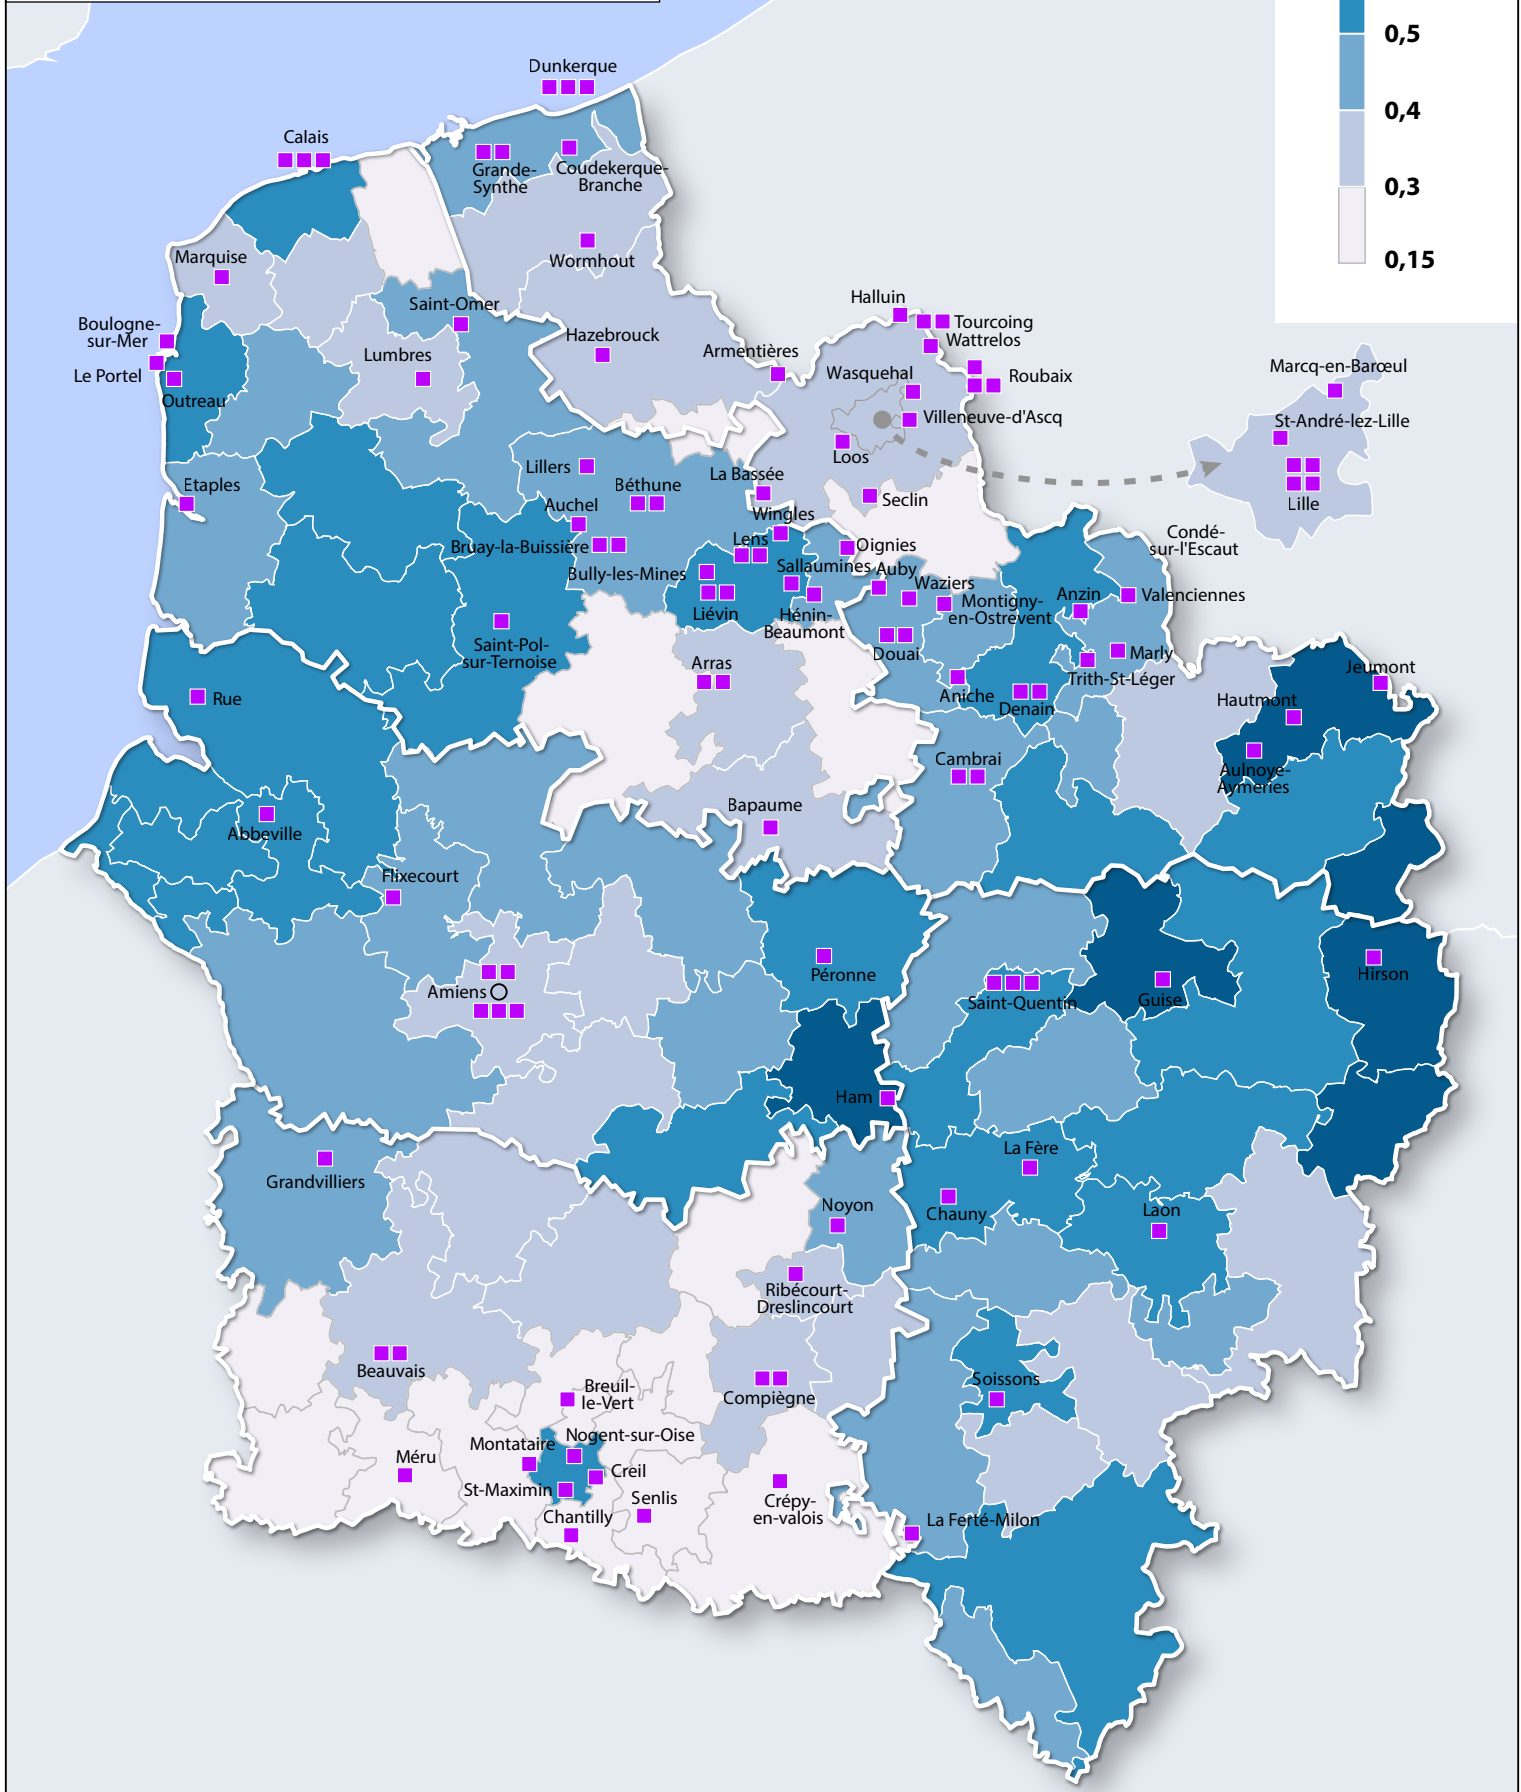

Indice de fragilité numérique (chaque dimension a le même poids) et lycées professionnels en région Hauts-de-France

Découpage par EPCI

Source : calculs Agence Hauts-de-France 2020-2040

20 km

cartographie : Agence Hauts-de-France 2020-2040 16 juin 2021 n° 2952-02