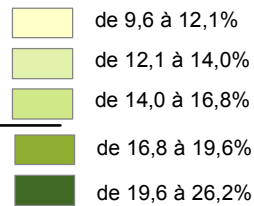

Taux de chômage des 15-64 ans en 2017

Taux de chômage en (%)

Moyenne
Hauts-de-France
16,8%

Limite départementale