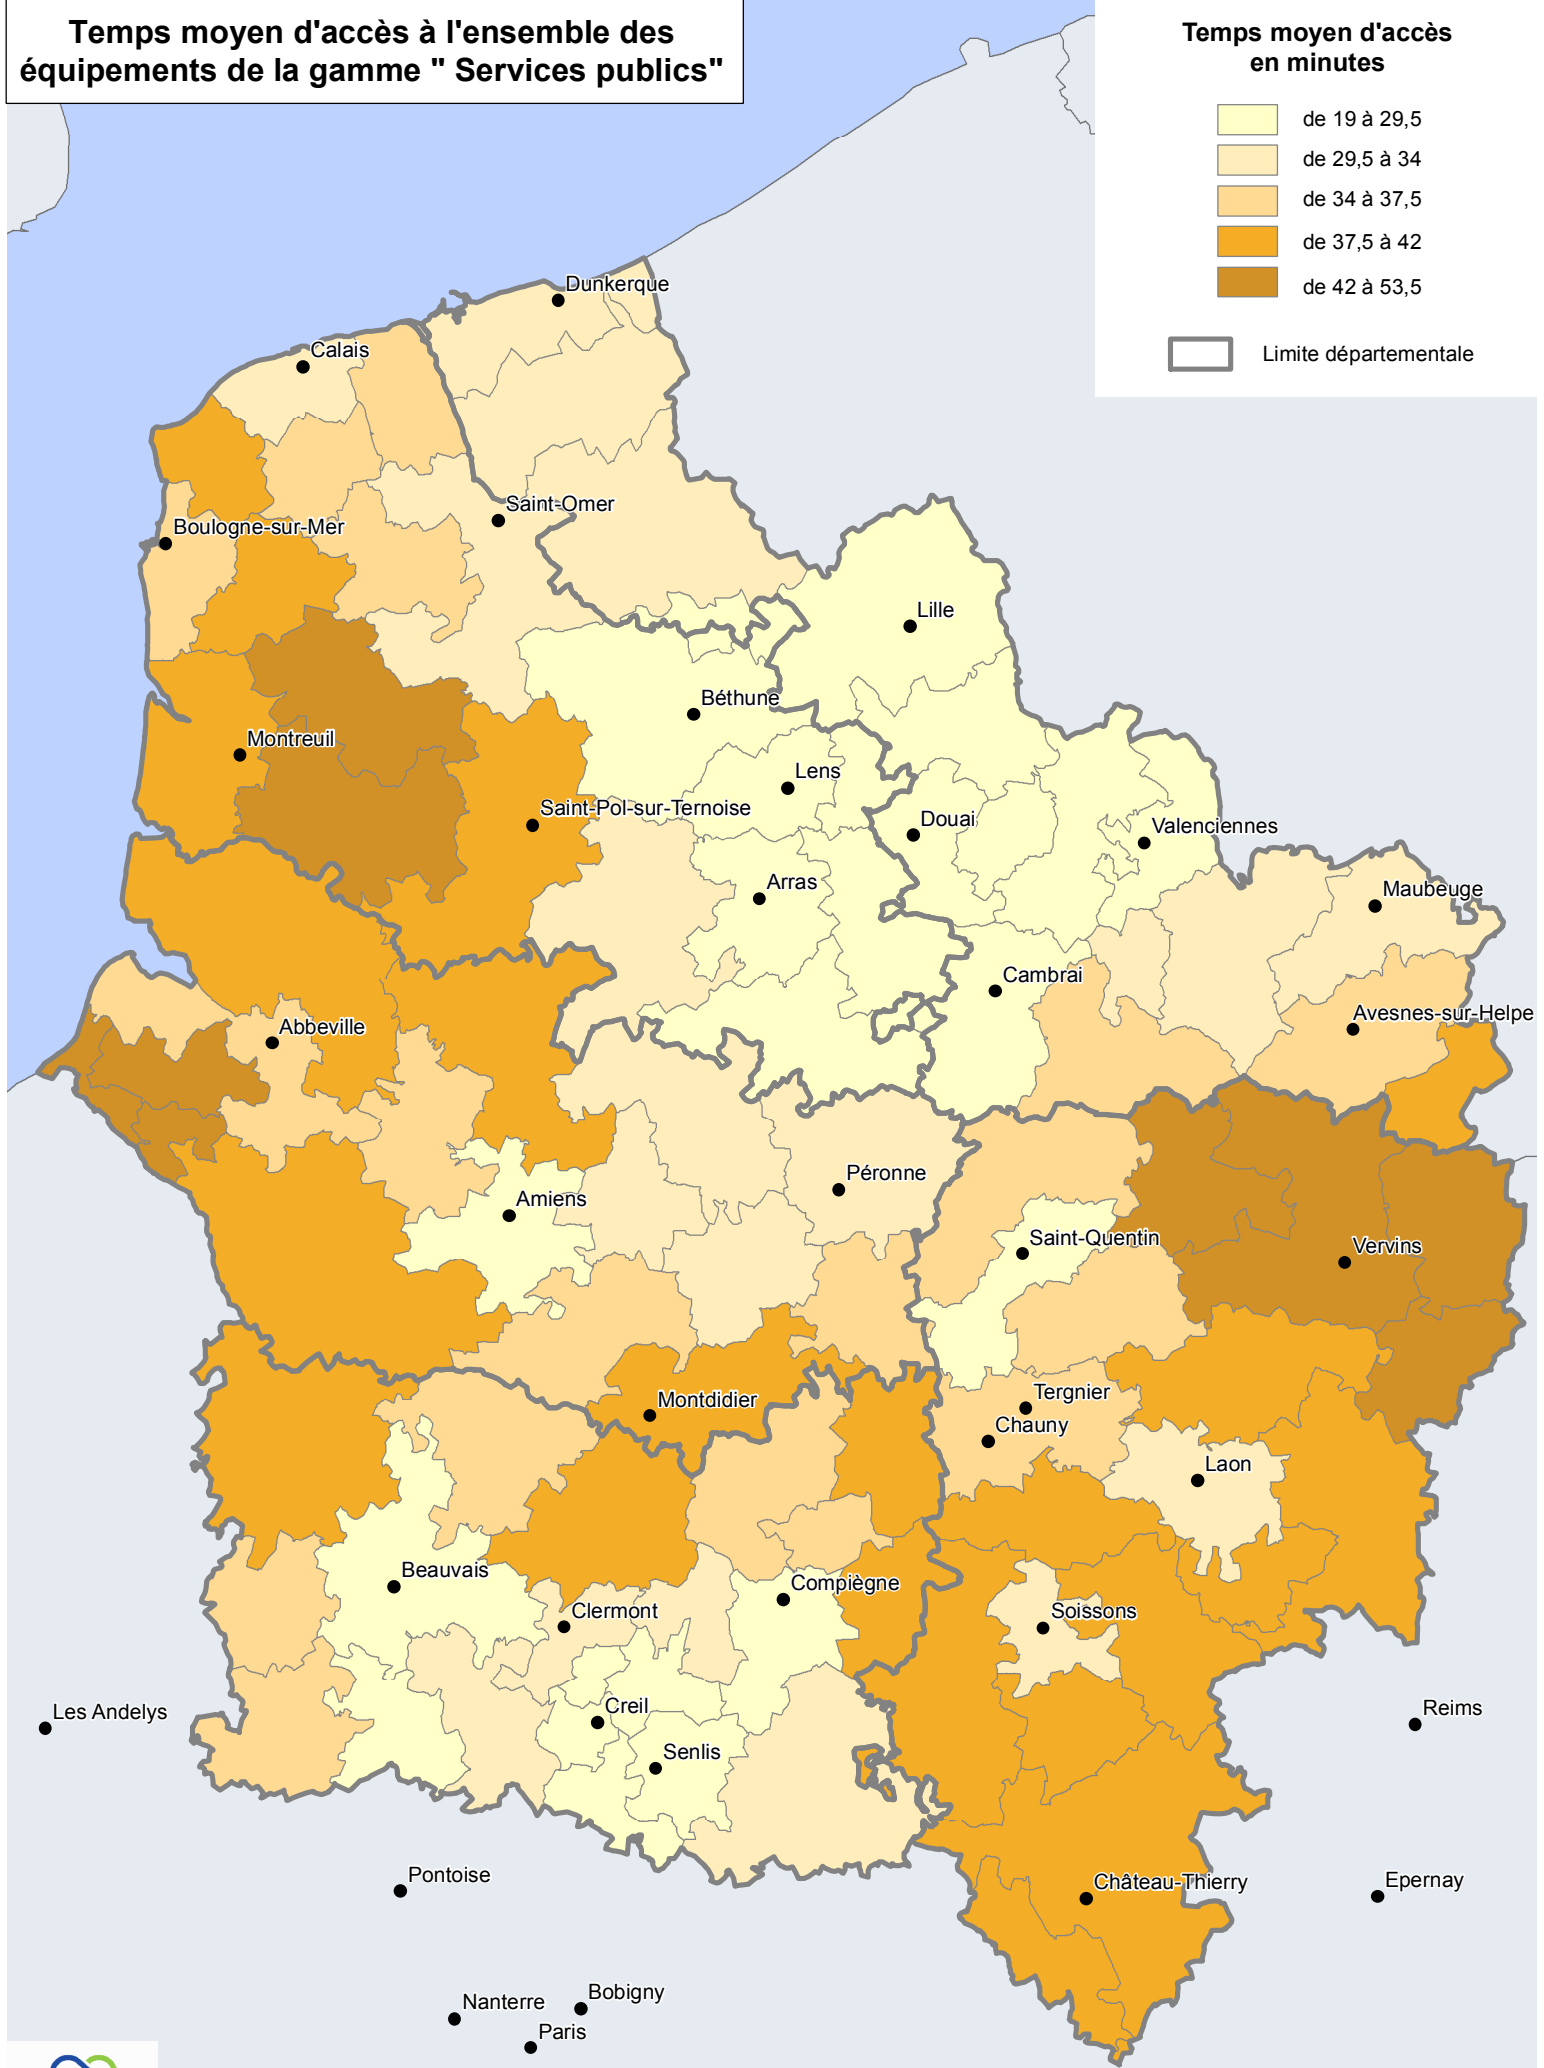

Temps moyen d'accès à l'ensemble des équipements de la gamme " Services publics "

Temps moyen d'accès en minutes

- de 19 à 29,5
- de 29,5 à 34
- de 34 à 37,5
- de 37,5 à 42
- de 42 à 53,5

Limite départementale

Réalisation : Agence Hauts-de-France 2020-2040
 Sources : IGN GeoFla, Base Permanente des Equipements (2019)
 et calculs Agence HDF 2020 - 2040
 Carte n°2739-4 le 03/05/2021