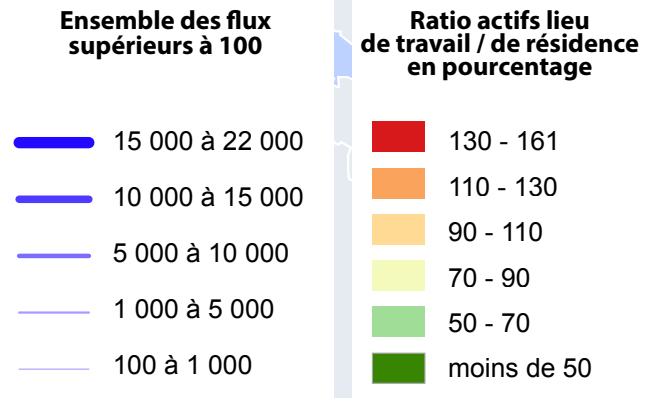

Actifs au lieu de travail / actif au lieu de résidence déplacement domicile - travail en 2017 en région Hauts-de-France

Source : Insee, RP2017

cartographie : Agence Hauts-de-France 2020-2040 12 avril 2021 n° 2682-3