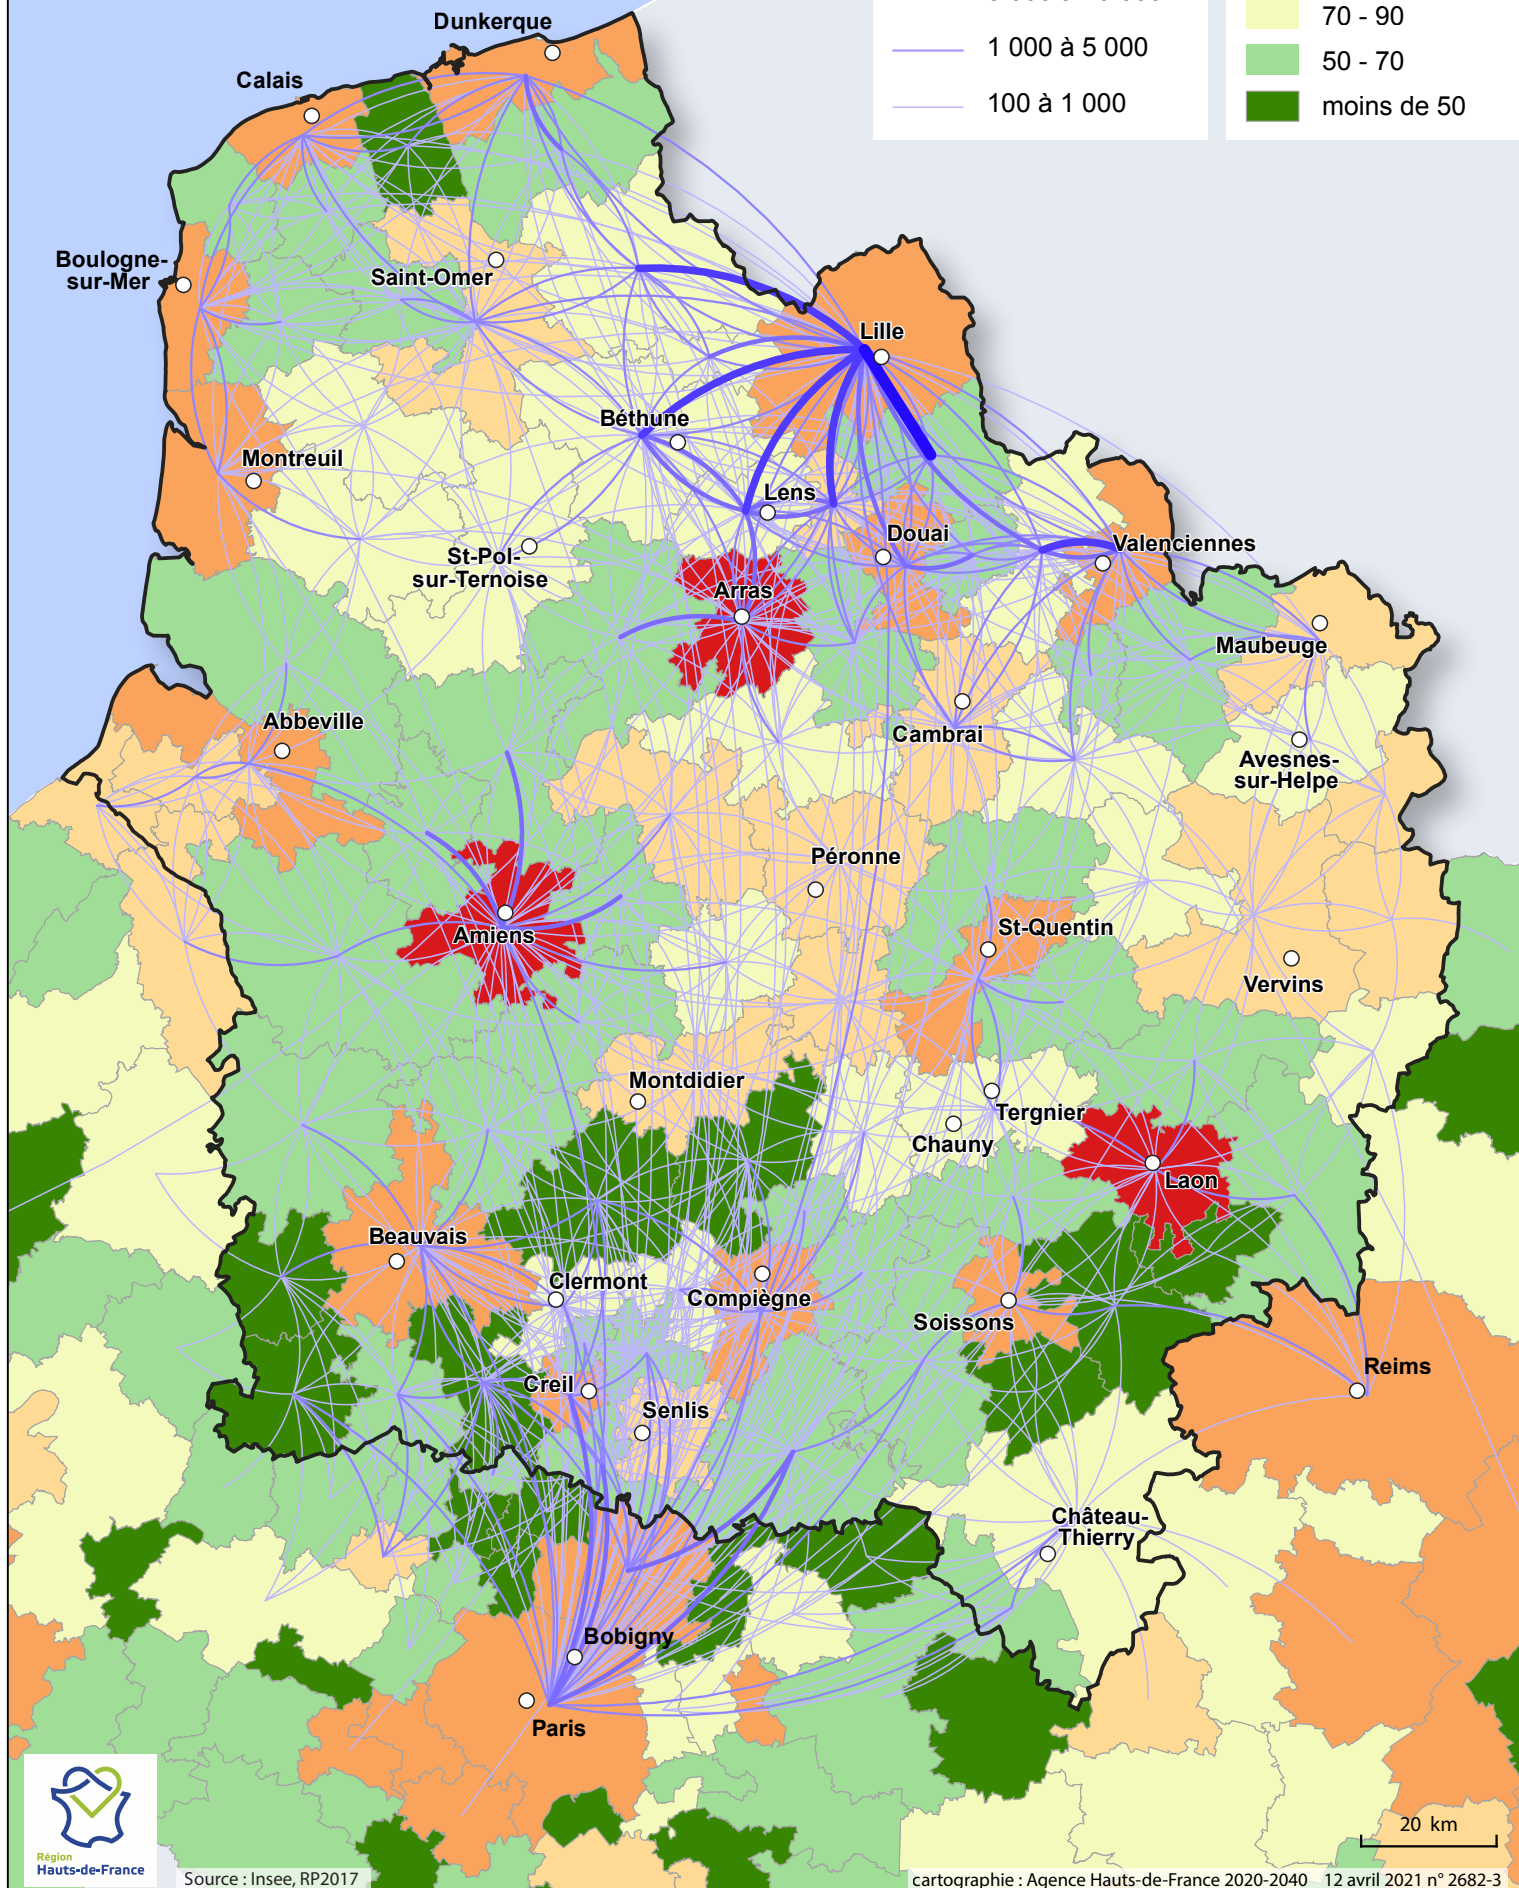

Actifs au lieu de travail / actif au lieu de résidence déplacement domicile - travail en 2017 en région Hauts-de-France

Source : Insee, RP2017

cartographie : Agence Hauts-de-France 2020-2040 12 avril 2021 n° 2682-3