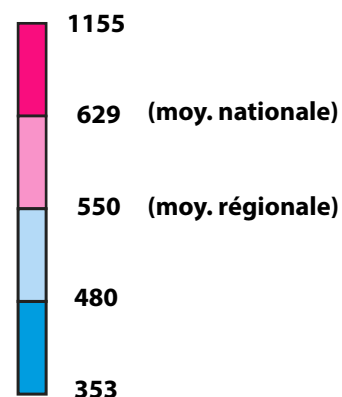

# Potentiel Financier Intercommunal Agrégé 2019 des EPCI

## en région Hauts-de-France

en euros / habitant

Source : DGCL

cartographie : Agence Hauts-de-France 2020-2040 28 juin 2021 n° 2681-2

20 km