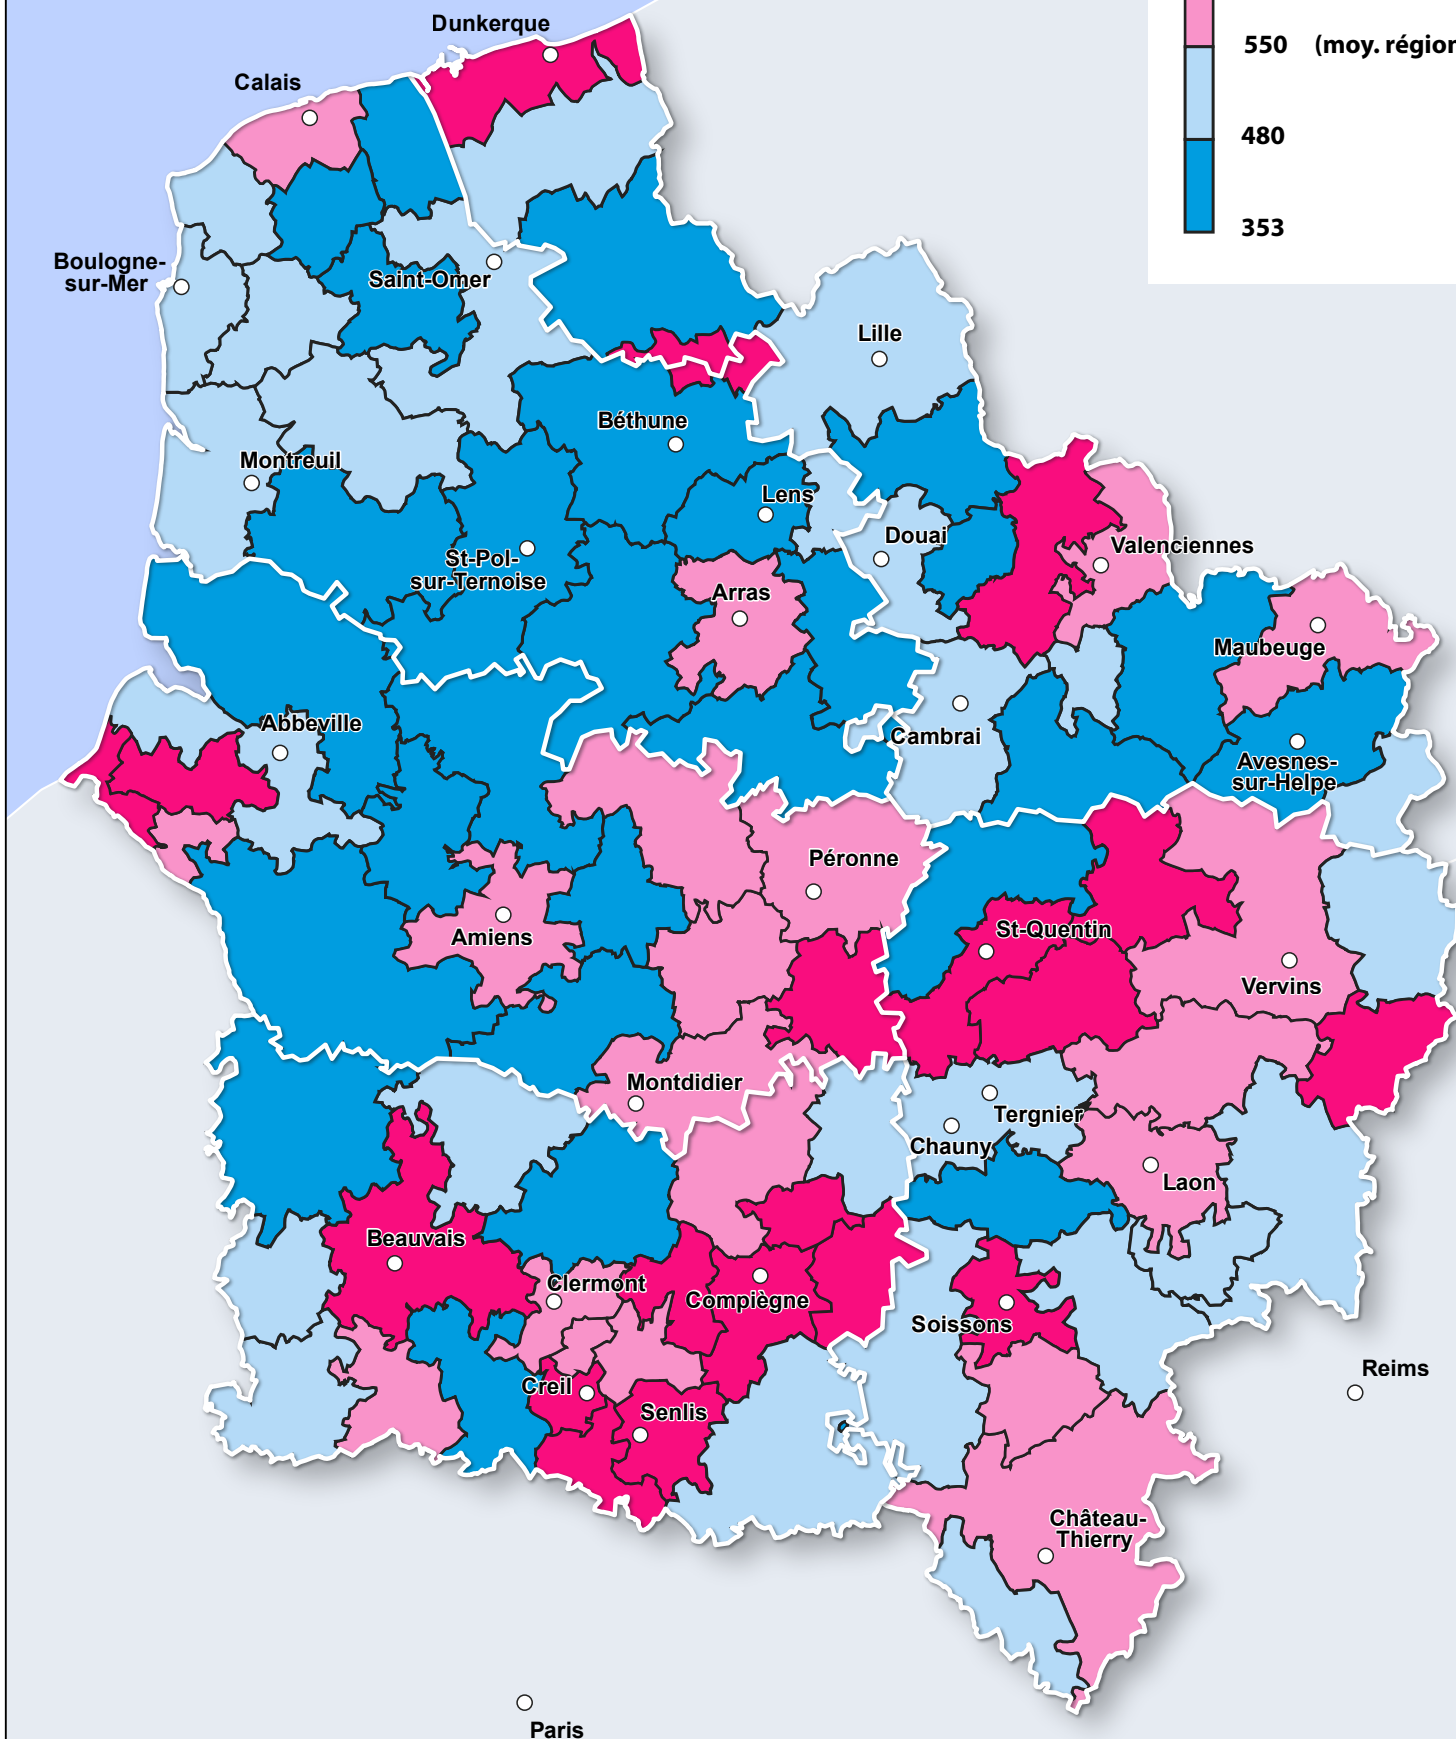

## en région Hauts-de-France

en euros / habitant

Source : DGCL

cartographie : Agence Hauts-de-France 2020-2040 28 juin 2021 n° 2681-2

20 km