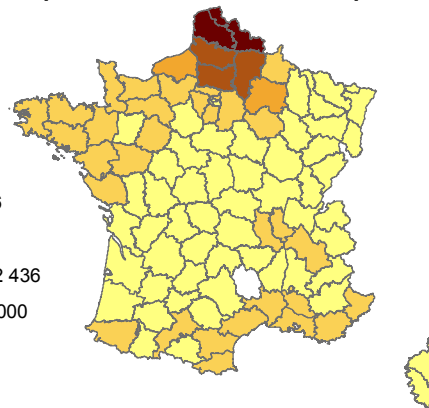

Répartition par département des étudiants ou élèves boursiers des formations sanitaires et sociales
Campagne 2016 - 2020

Répartition par département en France métropolitaine

6 336
PAS DE CALAIS

NORD
9 577