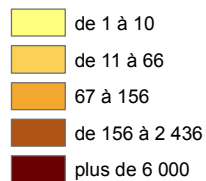

Répartition par département des étudiants ou élèves boursiers des formations sanitaires et sociales
Campagne 2016 - 2020

Répartition par département en France métropolitaine

6 336
PAS DE CALAIS

NORD
9 577