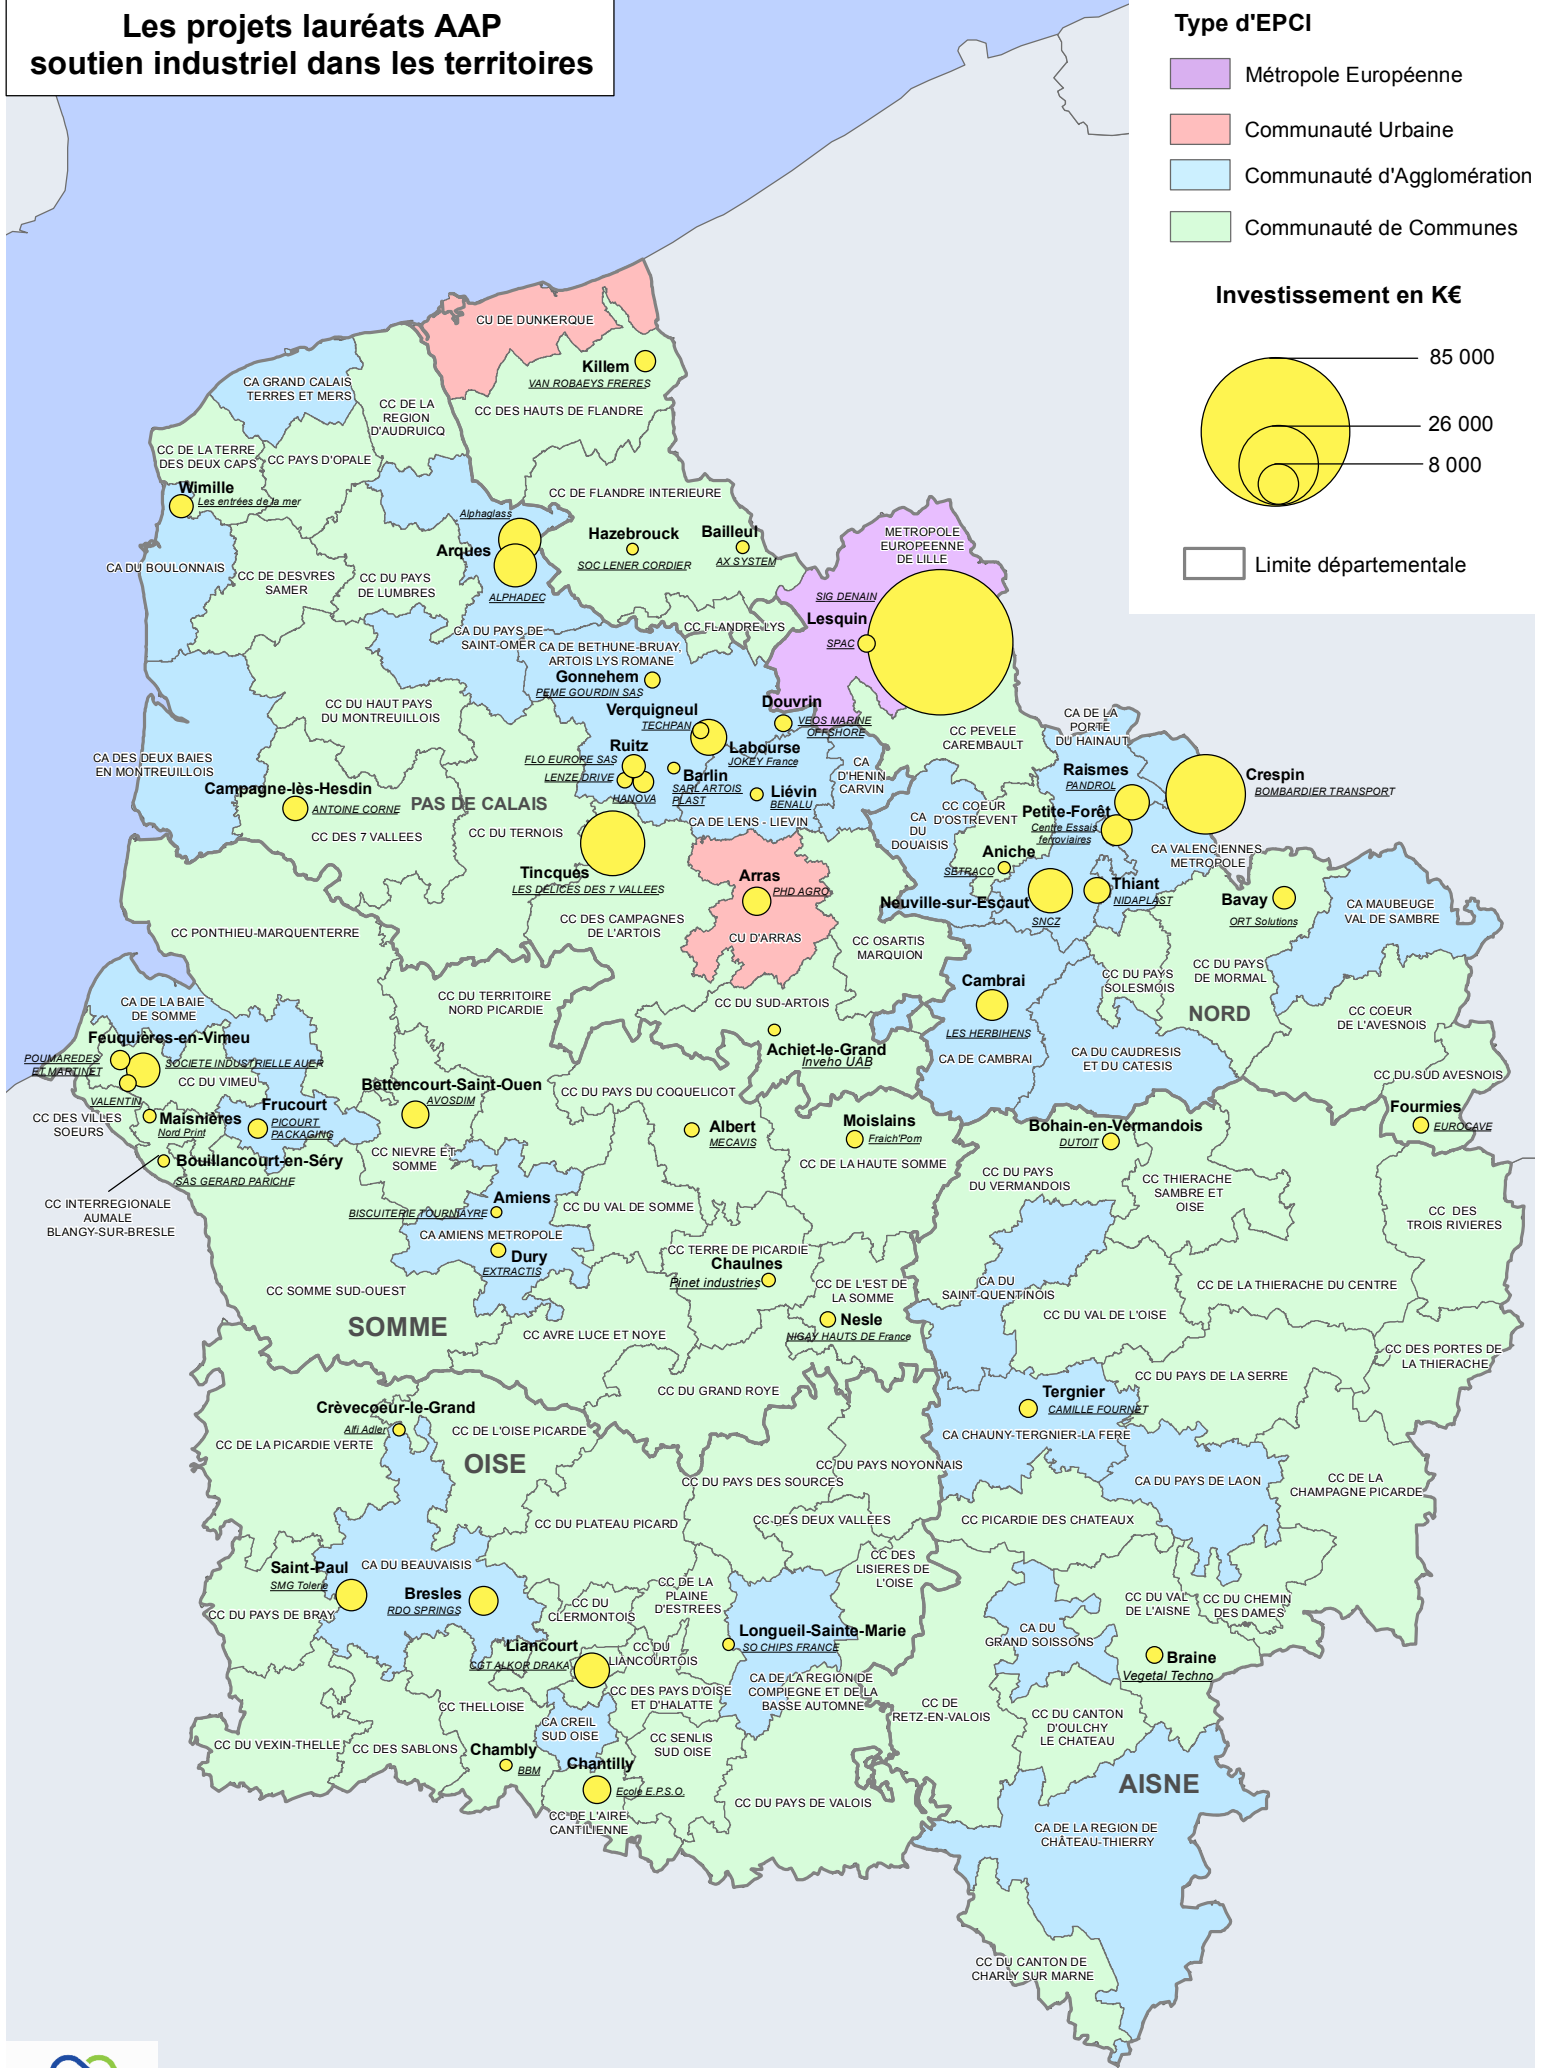

Les projets lauréats AAP soutien industriel dans les territoires

Type d'EPCI

- Métropole Européenne
- Communauté Urbaine
- Communauté d'Agglomération
- Communauté de Communes

Investissement en K€

Limite départementale

Réalisation : Agence Hauts-de-France 2020-2040
 Sources : IGN GeoFla, Préfectures de Département
 Carte n° 2615-2 le 15/02/2020