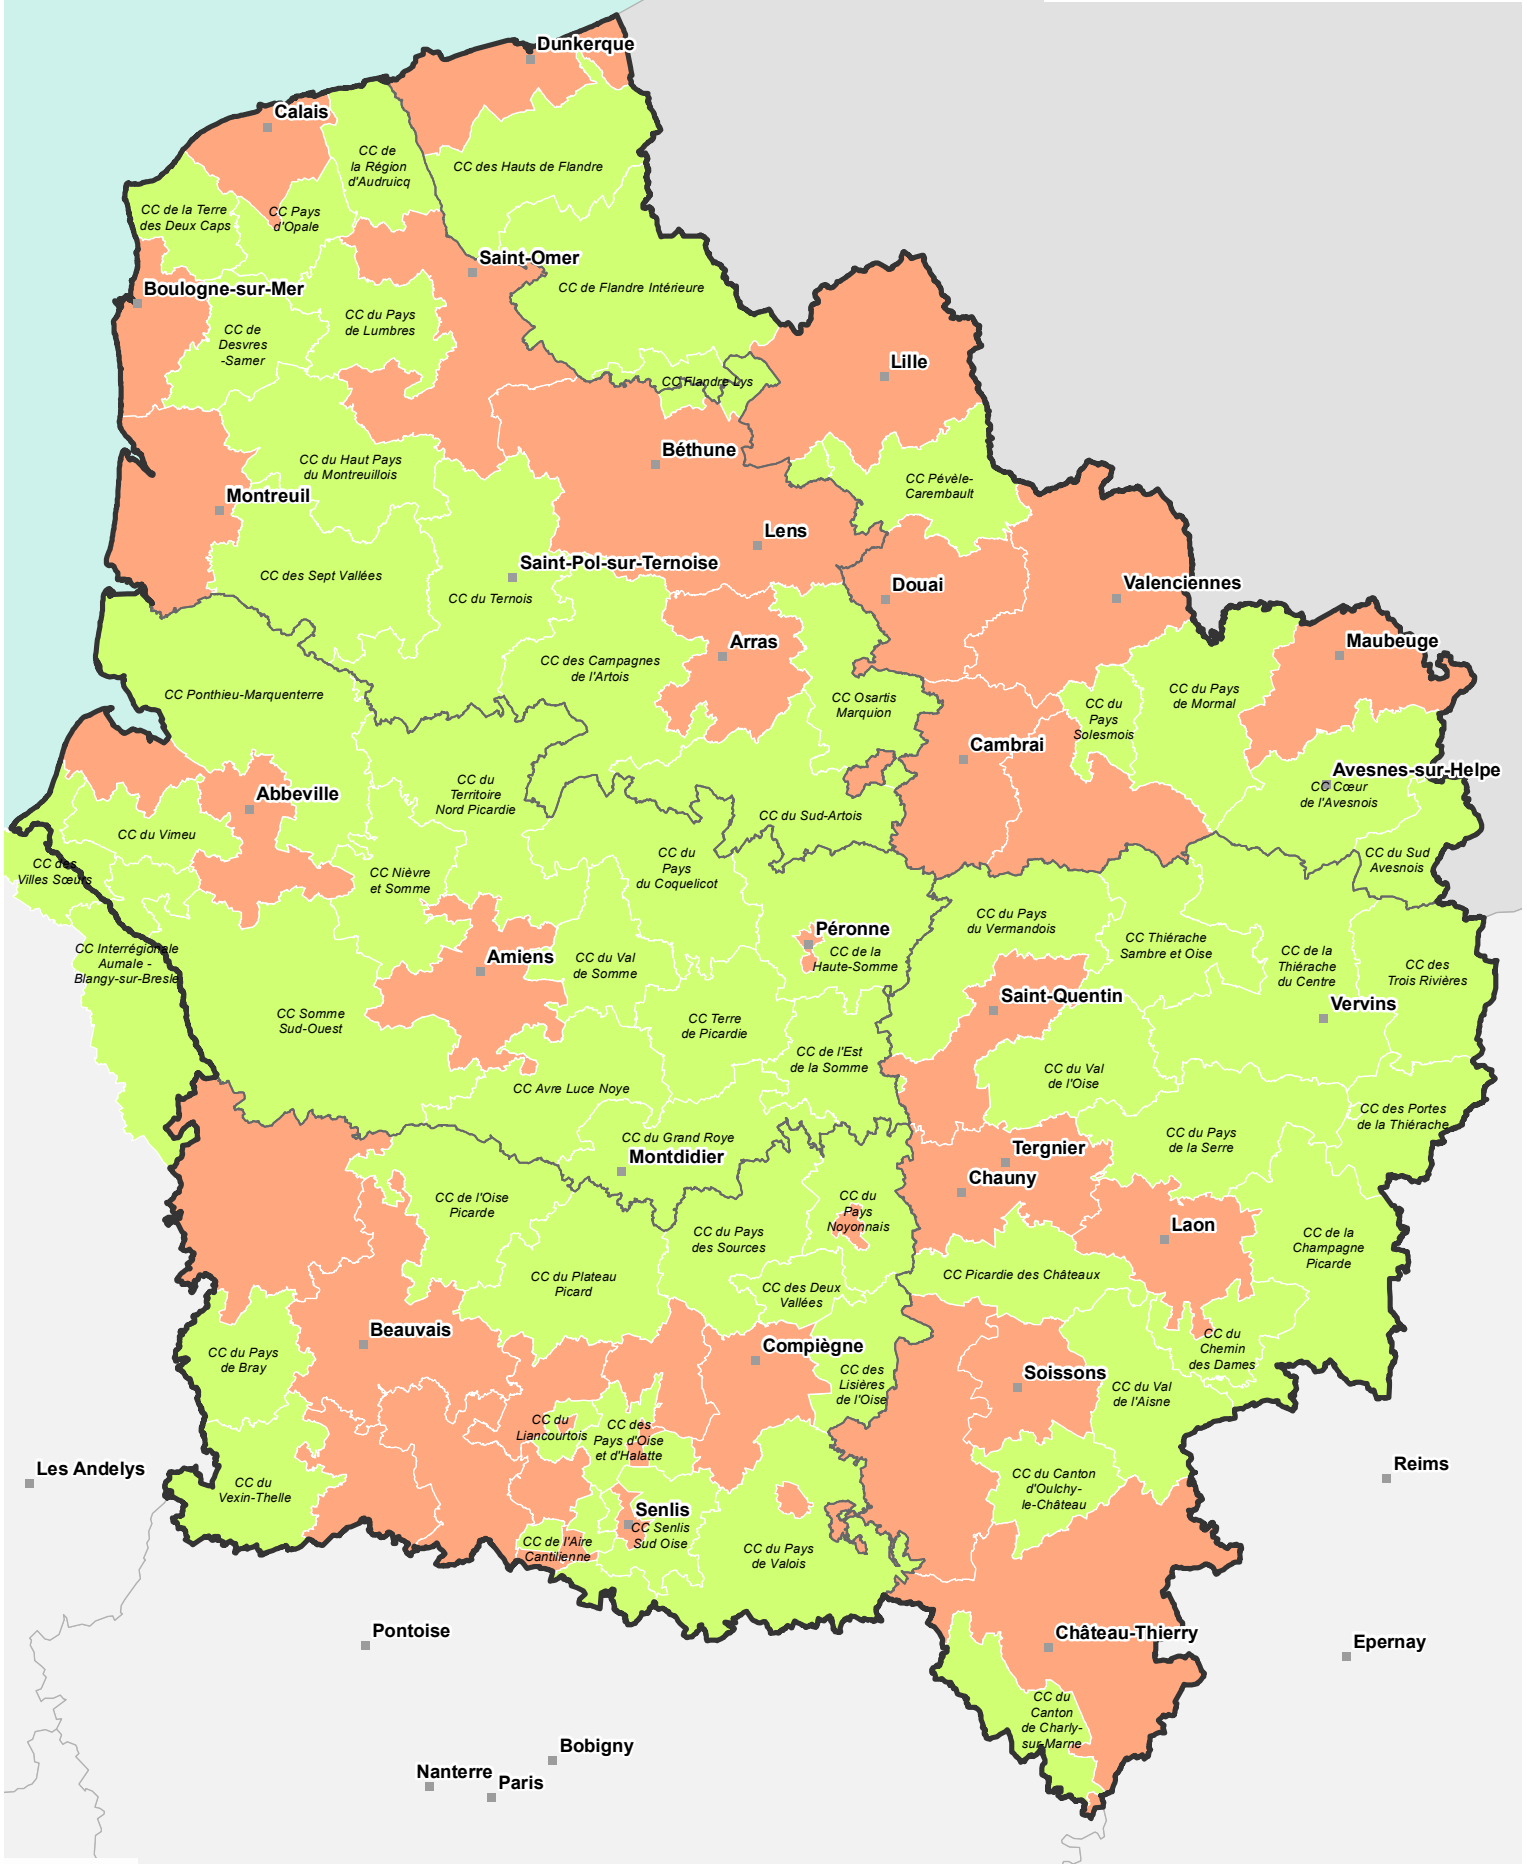

Les communautés de communes pouvant potentiellement devenir AOM suite à la LOM

- AOM actuelle
- Communauté de communes devant délibérer avant le 31 mars 2021 si elle souhaite devenir AOM
- Limite départementale

Réalisation : Région Hauts-de-France
Sources : IGN GeoFla - Carte n°2460-11 - le 11/01/2021