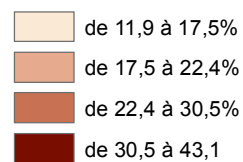

Taux de diplômés du supérieur en 2017 par EPCI

Part des diplômés du supérieur dans la population non scolarisée de 15 ans ou plus en 2017

Moyenne nationale : 29,9%

Moyenne régionale : 24,4%