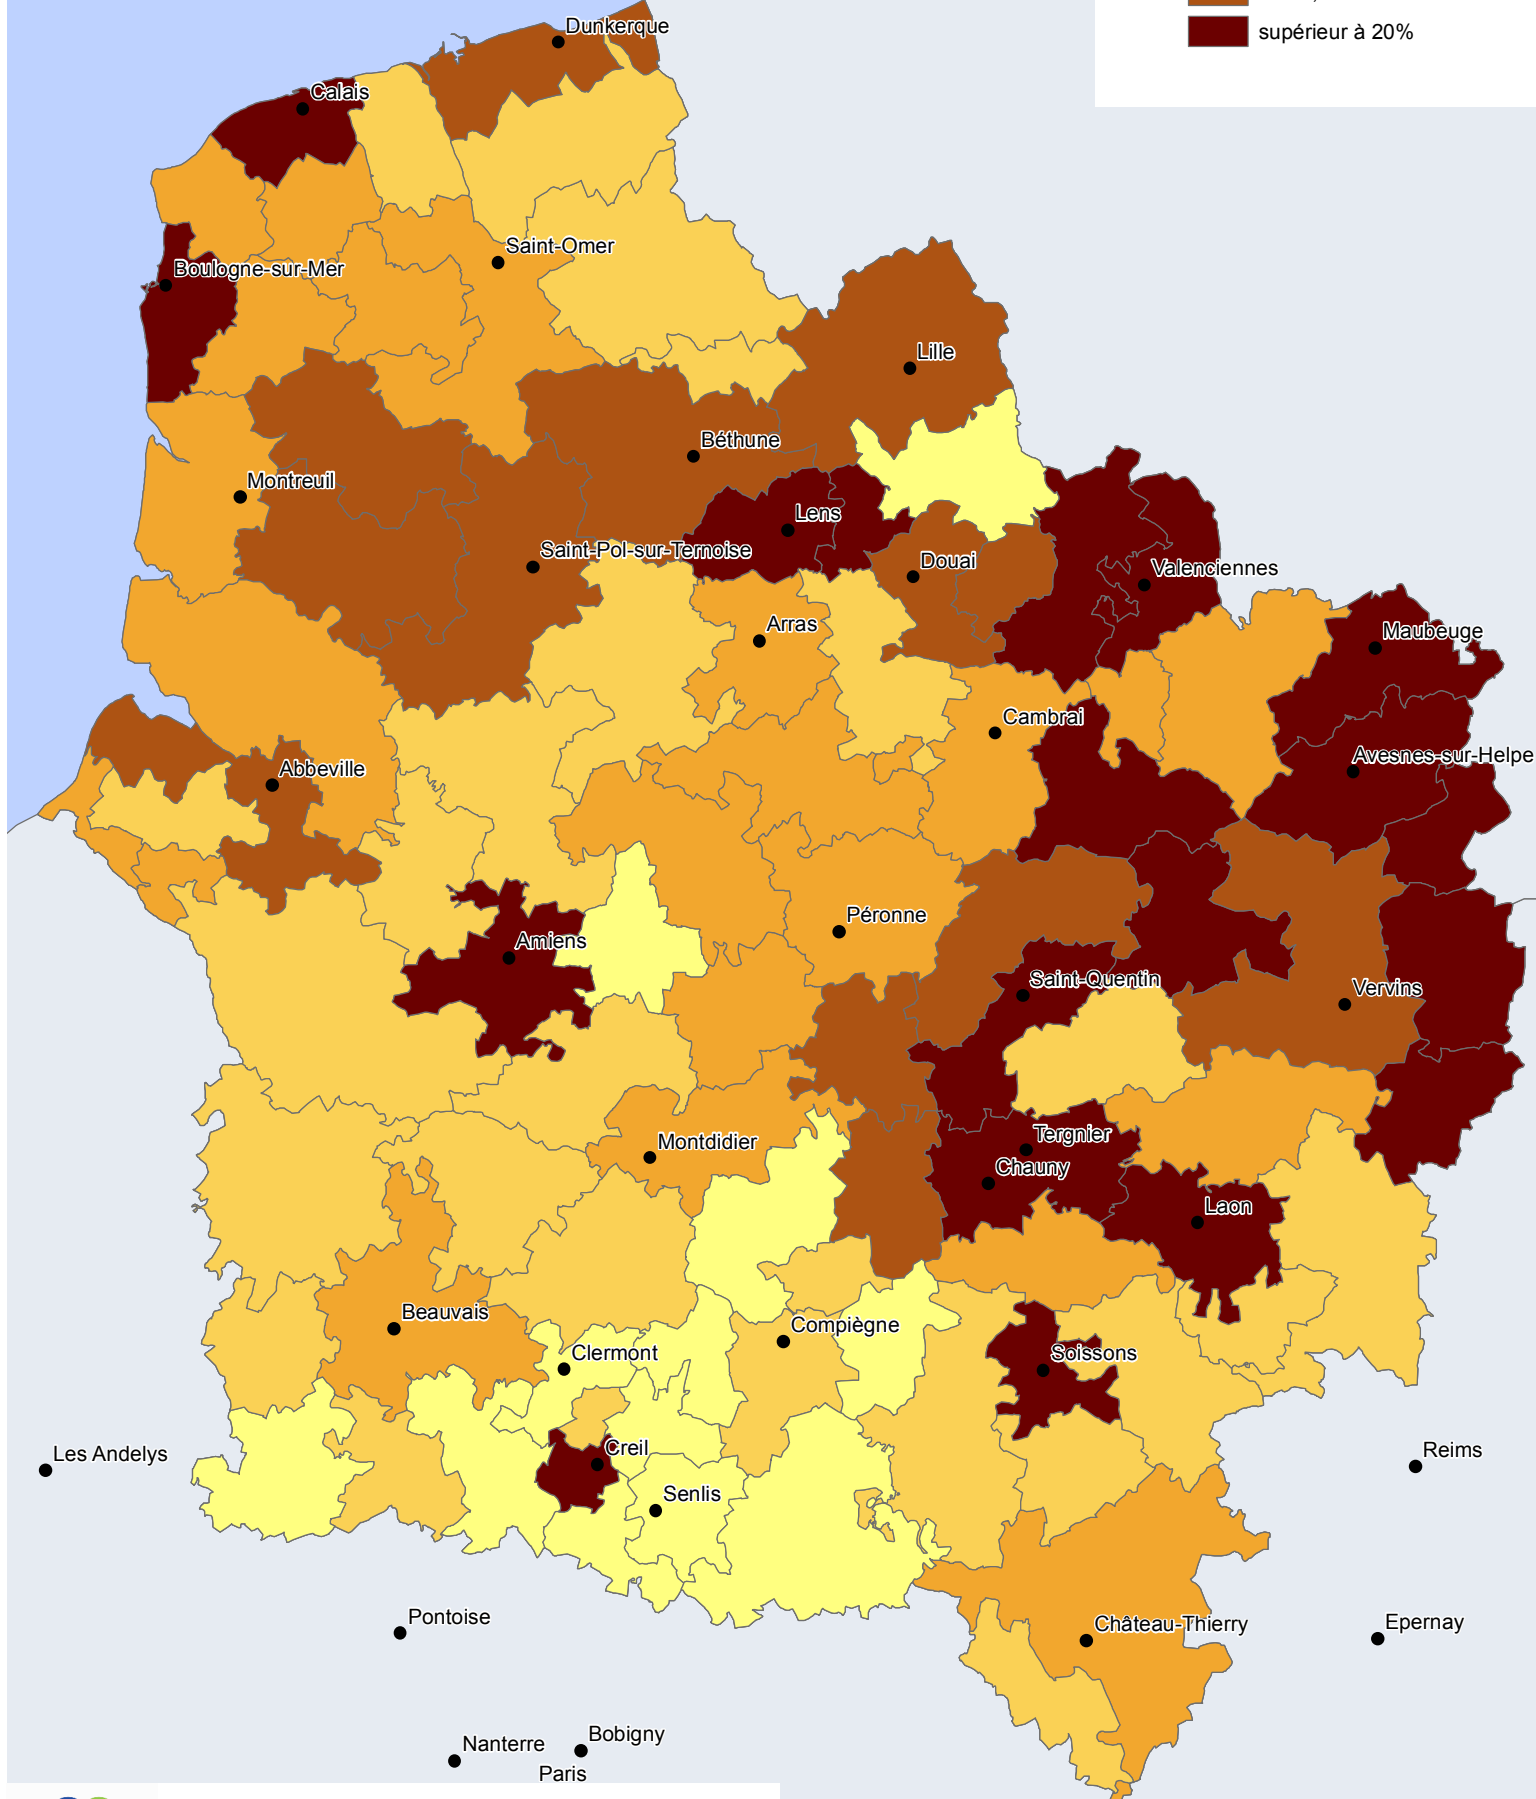

# Le taux de pauvreté en 2017 par EPCI

## Taux de pauvreté au seuil de 60 %

Réalisation : Agence Hauts-de-France 2020-2040  
 Sources : IGN GeoFla, Insee-DGFIP - Cnaf- Cnav - CCMSA,  
 Fichier localisé social et fiscal  
 Carte n°2430-3 le 05/01/2021