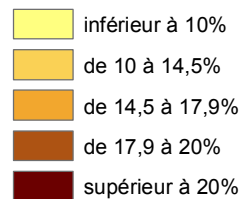

# Le taux de pauvreté en 2017 par EPCI

## Taux de pauvreté au seuil de 60 %

Réalisation : Agence Hauts-de-France 2020-2040  
 Sources : IGN GeoFla, Insee-DGFIP - Cnaf- Cnav - CCMSA,  
 Fichier localisé social et fiscal  
 Carte n°2430-3 le 05/01/2021