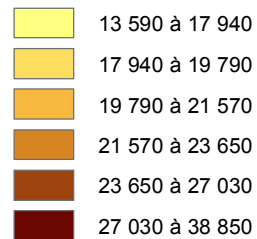

Le revenu disponible des ménages par commune en 2017

mediane en €

Moyenne régionale : 19 520

Moyenne France métropolitaine : 21 110

▭ Limite EPCI