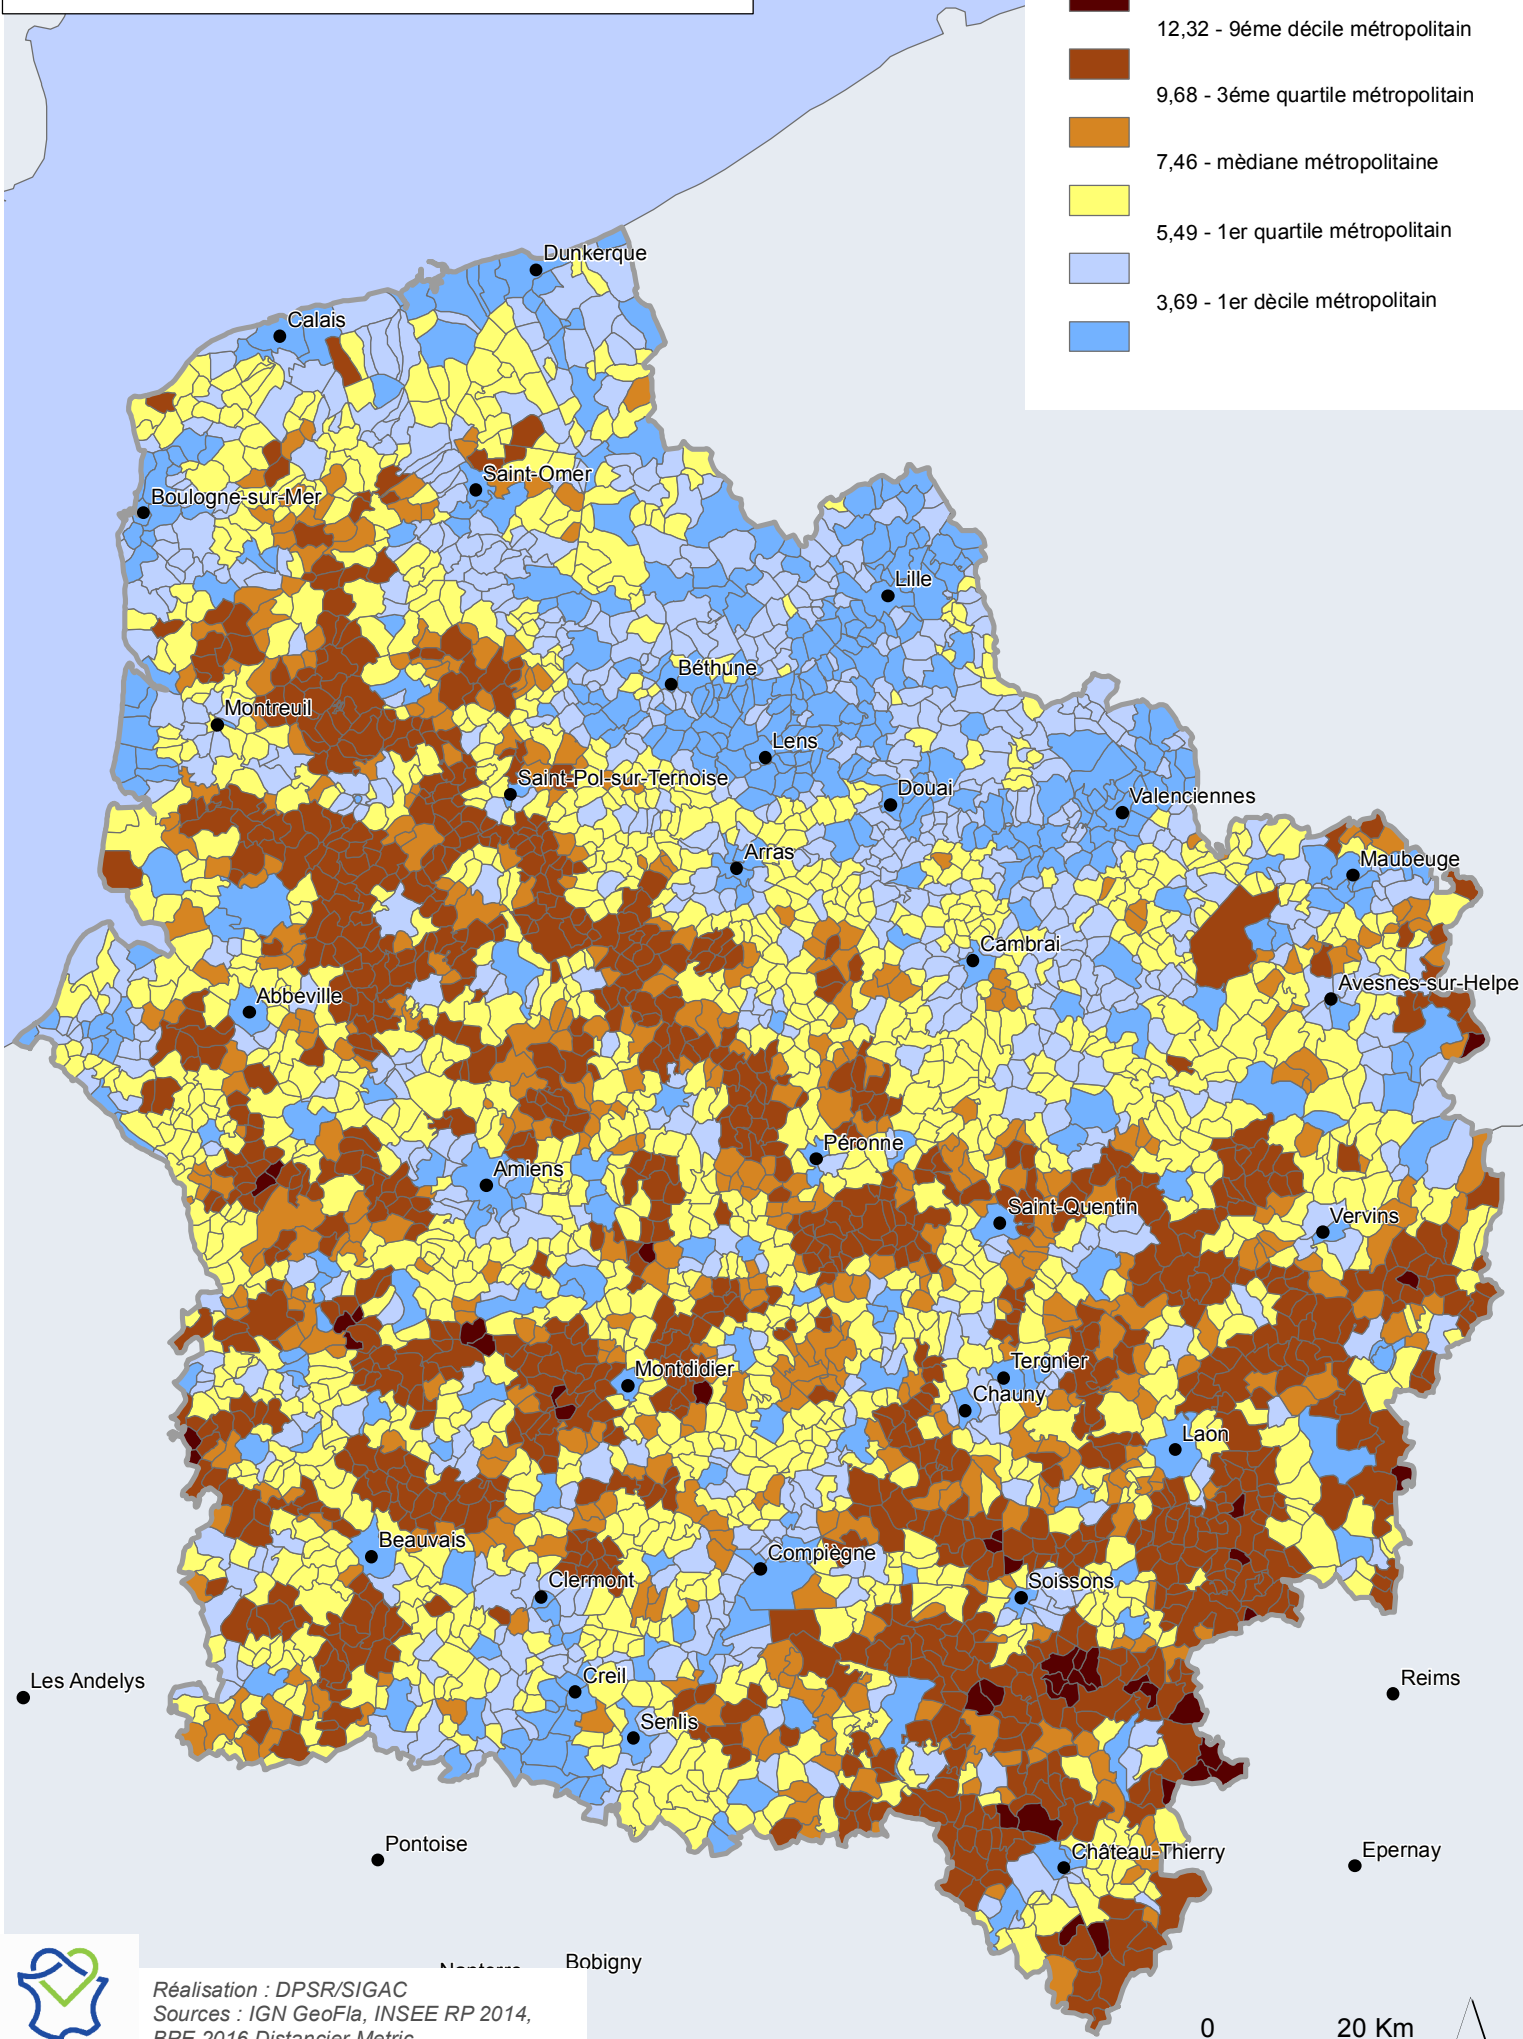

Panier de la vie courante: Eloignement des communes, temps d'accès aux équipements

Temps d'accès aux équipements (en mn)

Réalisation : DPSR/SIGAC
 Sources : IGN GeoFla, INSEE RP 2014,
 BPE 2016 Distantier Metric
 Carte n° 240-1 le 05/07/2018