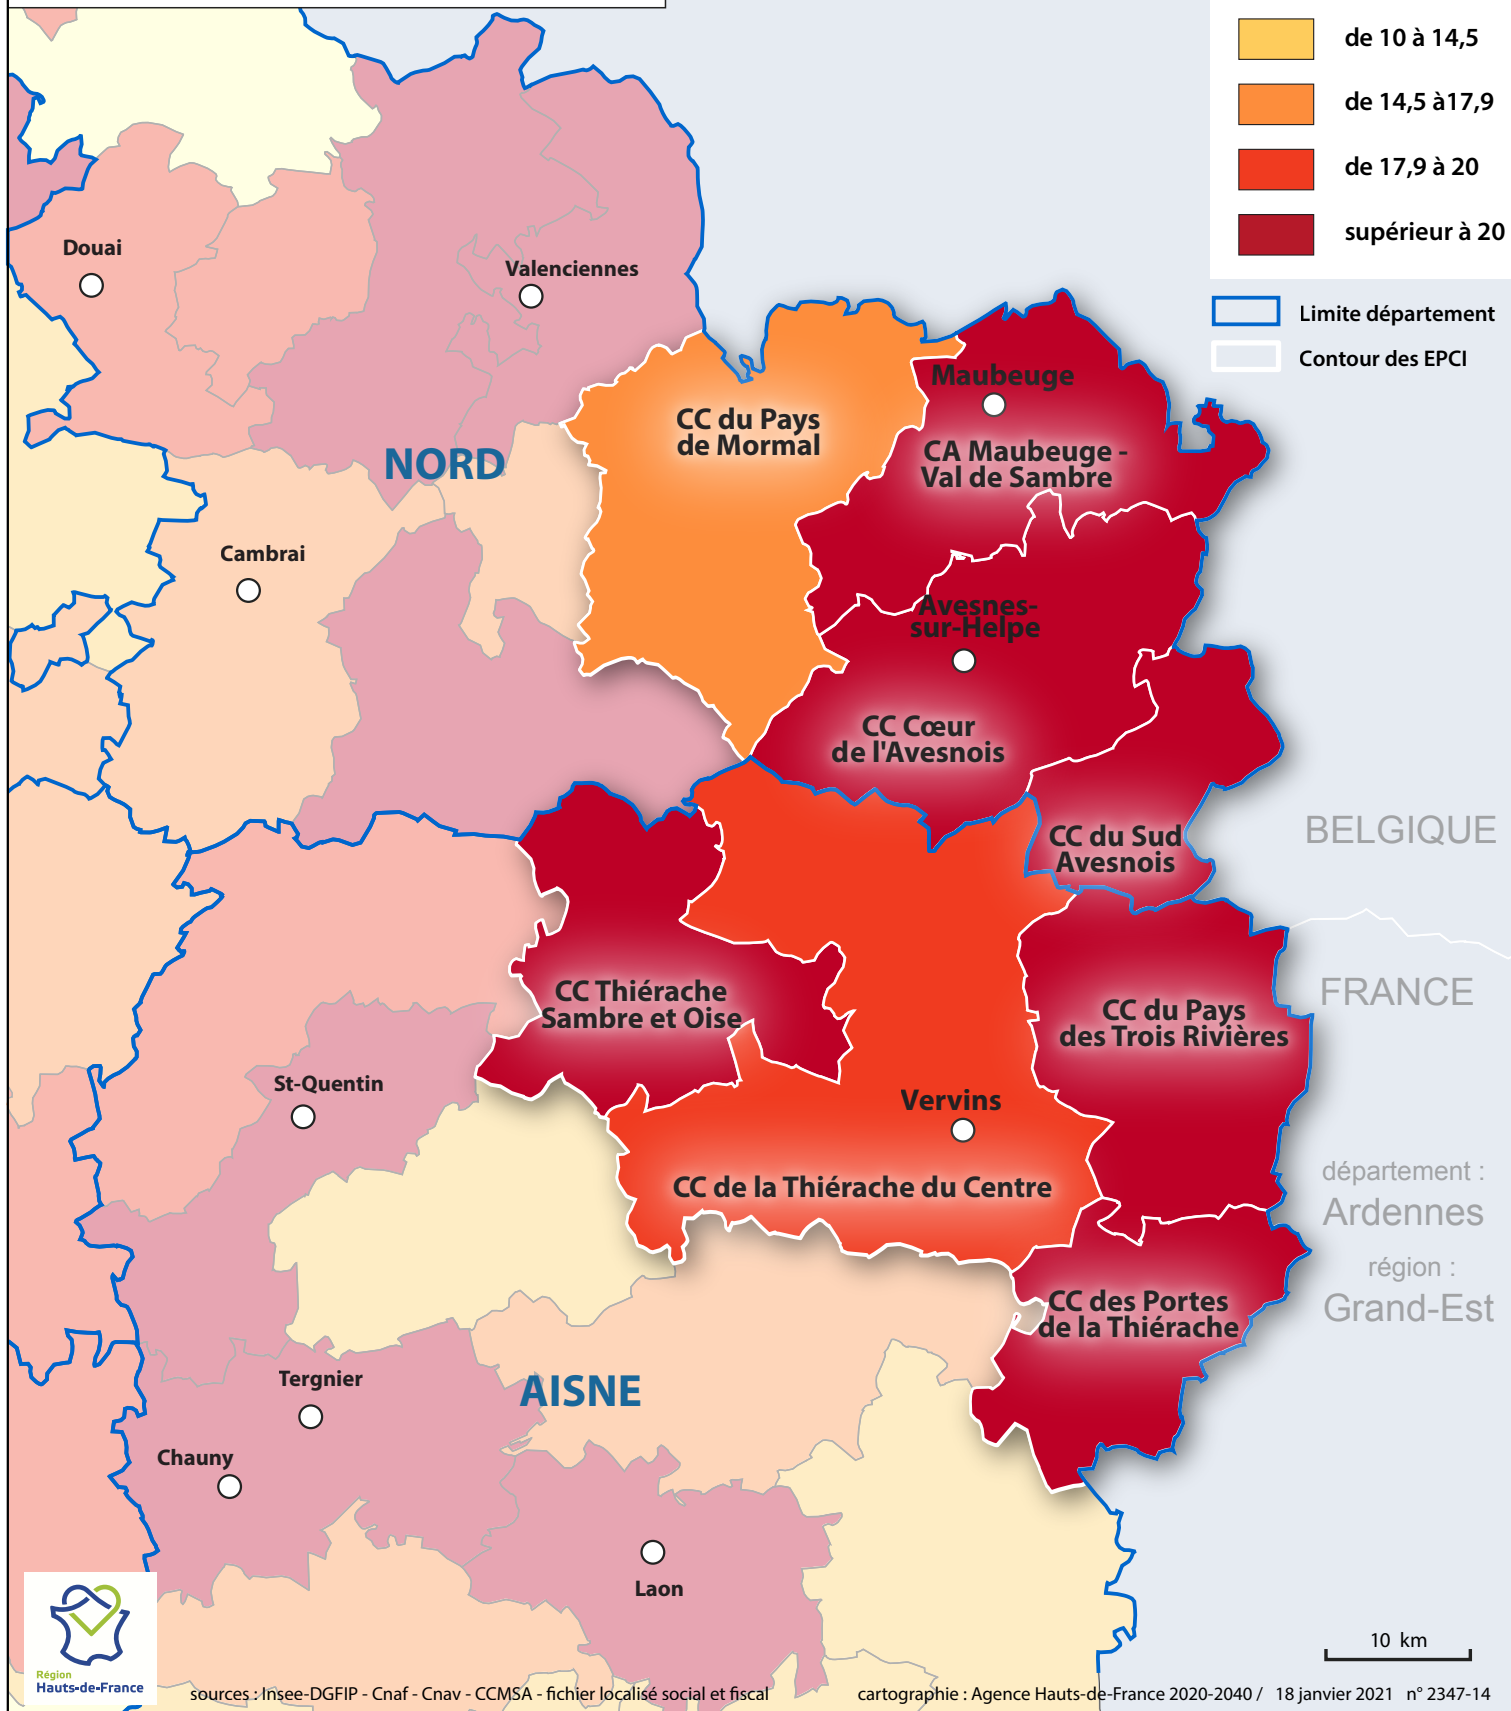

Le taux de pauvreté en 2017 de l'espace Sambre-Avesnois-Thiérache

Taux de pauvreté
au seuil de 60 %

Limite département
 Contour des EPCI

sources : Insee-DGFIP - Cnaf - Cnav - CCMSA - fichier localisé social et fiscal

cartographie : Agence Hauts-de-France 2020-2040 / 18 janvier 2021 n° 2347-14