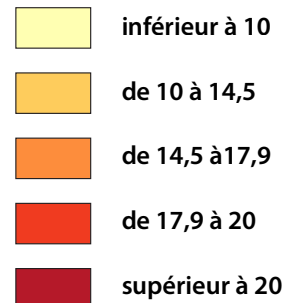

Le taux de pauvreté en 2017 de l'espace Sambre-Avesnois-Thiérache

Taux de pauvreté
au seuil de 60 %

Limite département
 Contour des EPCI

sources : Insee-DGFIP - Cnaf - Cnav - CCMSA - fichier localisé social et fiscal