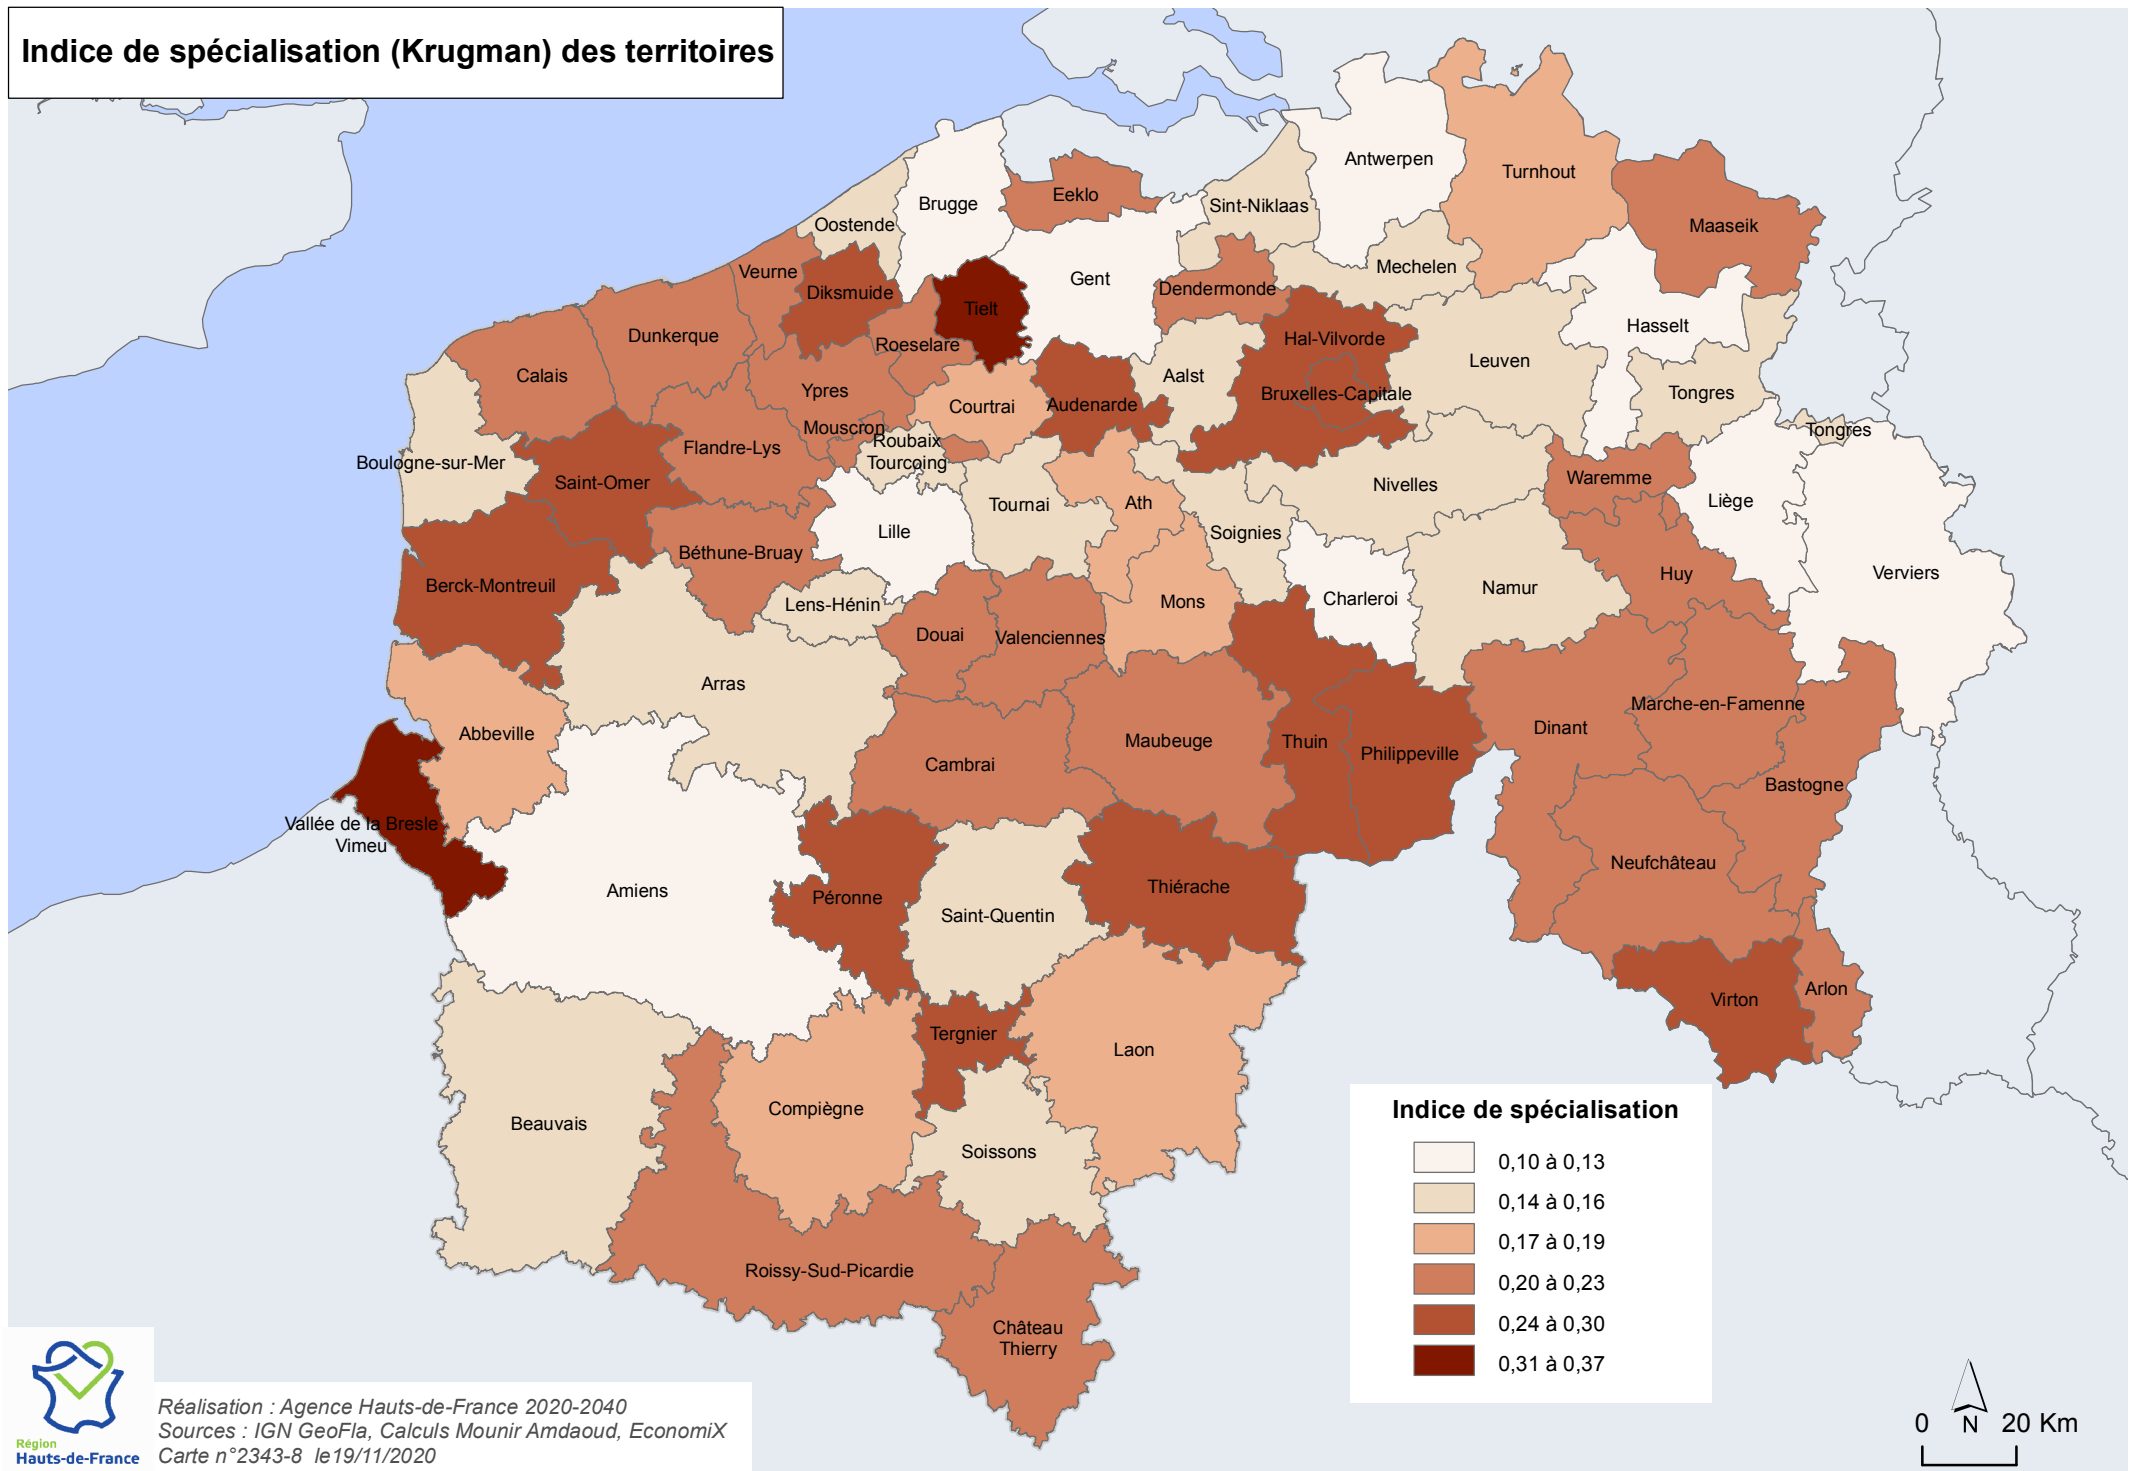

Indice de spécialisation (Krugman) des territoires

Réalisation : Agence Hauts-de-France 2020-2040
 Sources : IGN GeoFla, Calculs Mounir Amdaoud, EconomiX
 Carte n°2343-8 le 19/11/2020