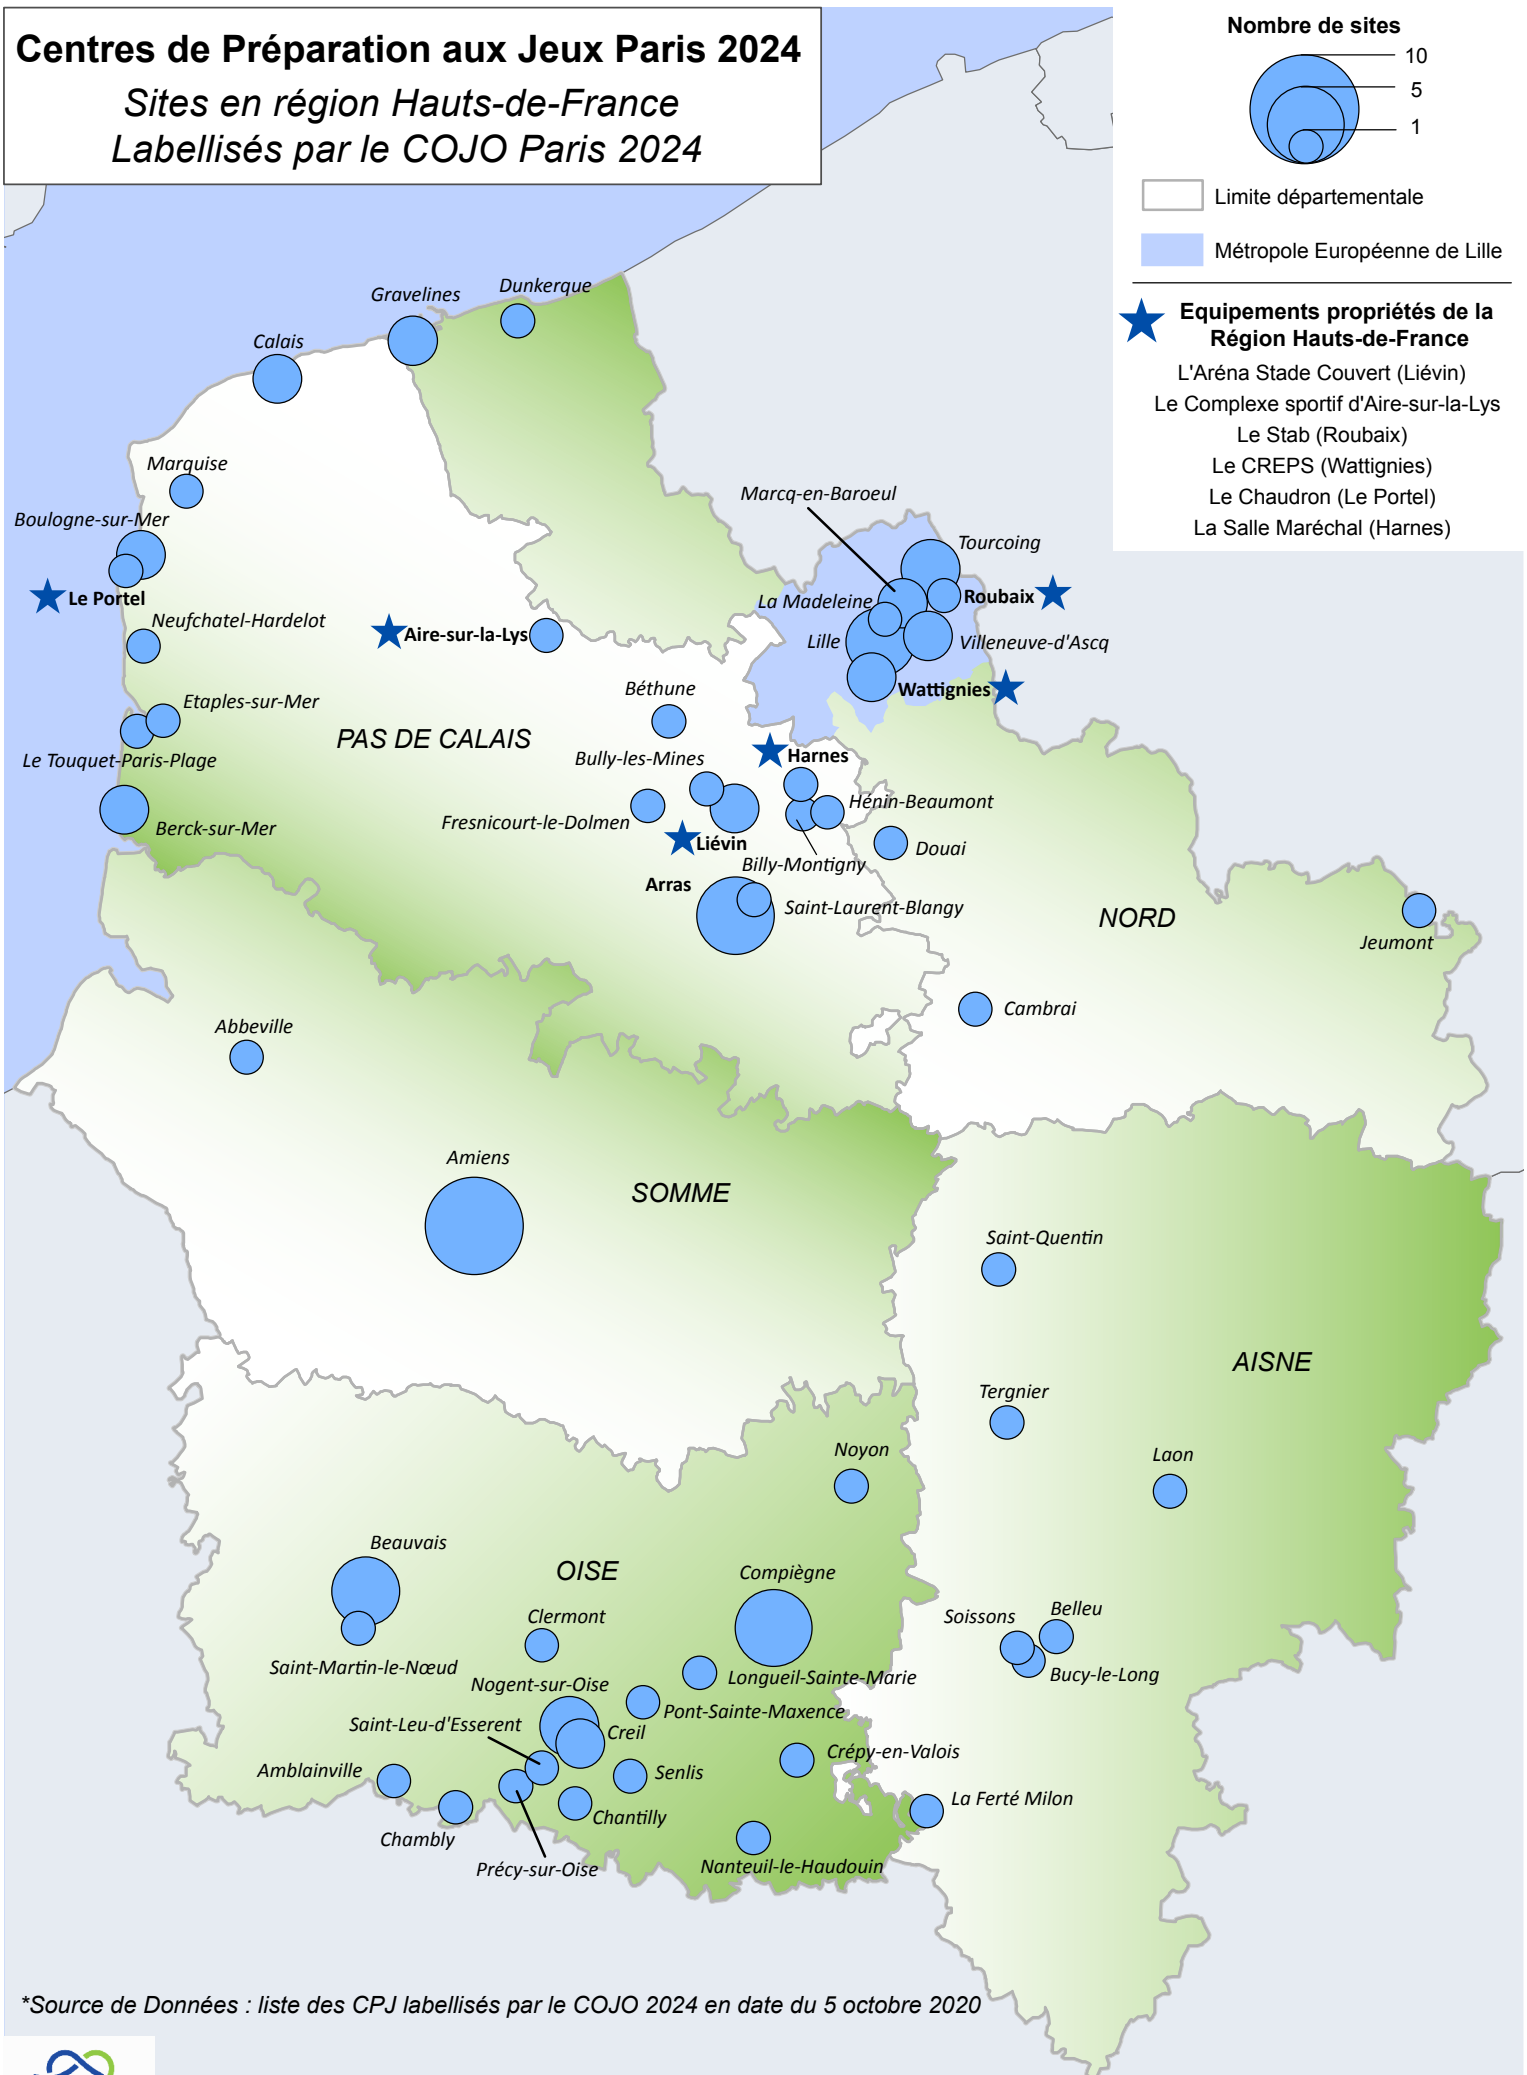

Centres de Préparation aux Jeux Paris 2024

Sites en région Hauts-de-France
Labellisés par le COJO Paris 2024

Nombre de sites

Limite départementale

Métropole Européenne de Lille

★ Equipements propriétés de la Région Hauts-de-France

- L'Aréna Stade Couvert (Liévin)
- Le Complexe sportif d'Aire-sur-la-Lys
- Le Stab (Roubaix)
- Le CREPS (Wattignies)
- Le Chaudron (Le Portel)
- La Salle Maréchal (Harnes)

*Source de Données : liste des CPJ labellisés par le COJO 2024 en date du 5 octobre 2020

Réalisation : Agence Hauts-de-France 2040
Sources : IGN GeoFla,
Carte n°2128-1 le 07/10/2020

0 20 Km