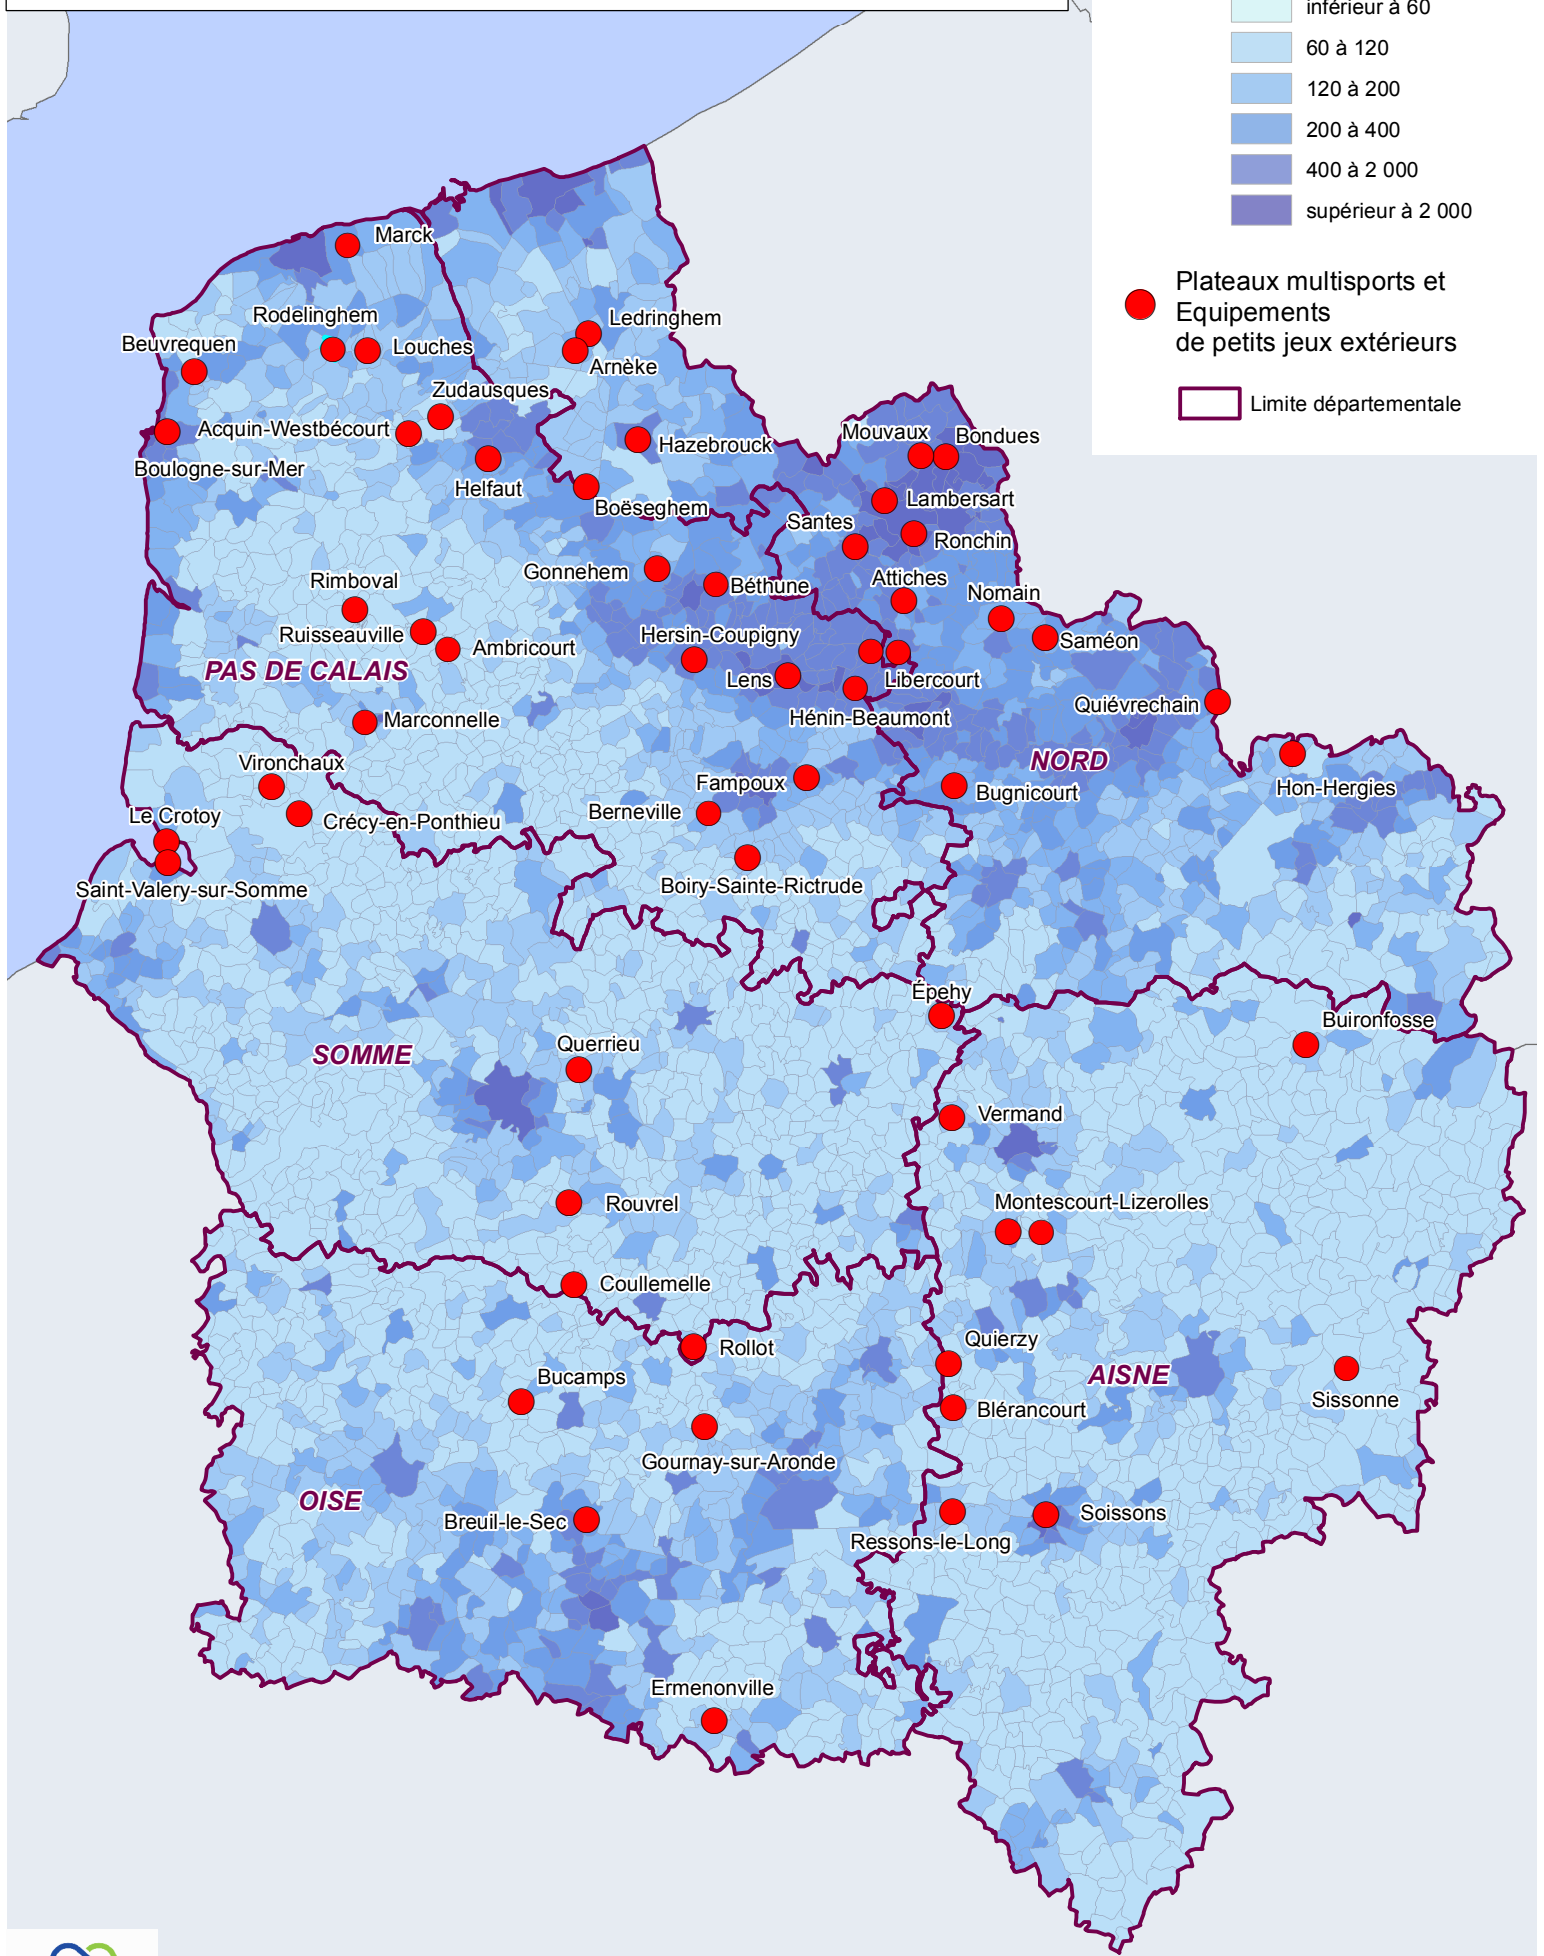

Implantation des équipements sportifs de proximité

"Plateaux multisports et Equipements de petits jeux extérieurs"

Réalisation : Agence Hauts-de-france 2020-2040
 Sources : IGN GeoFla,
 Carte n°2121-3 le 19/11/2020