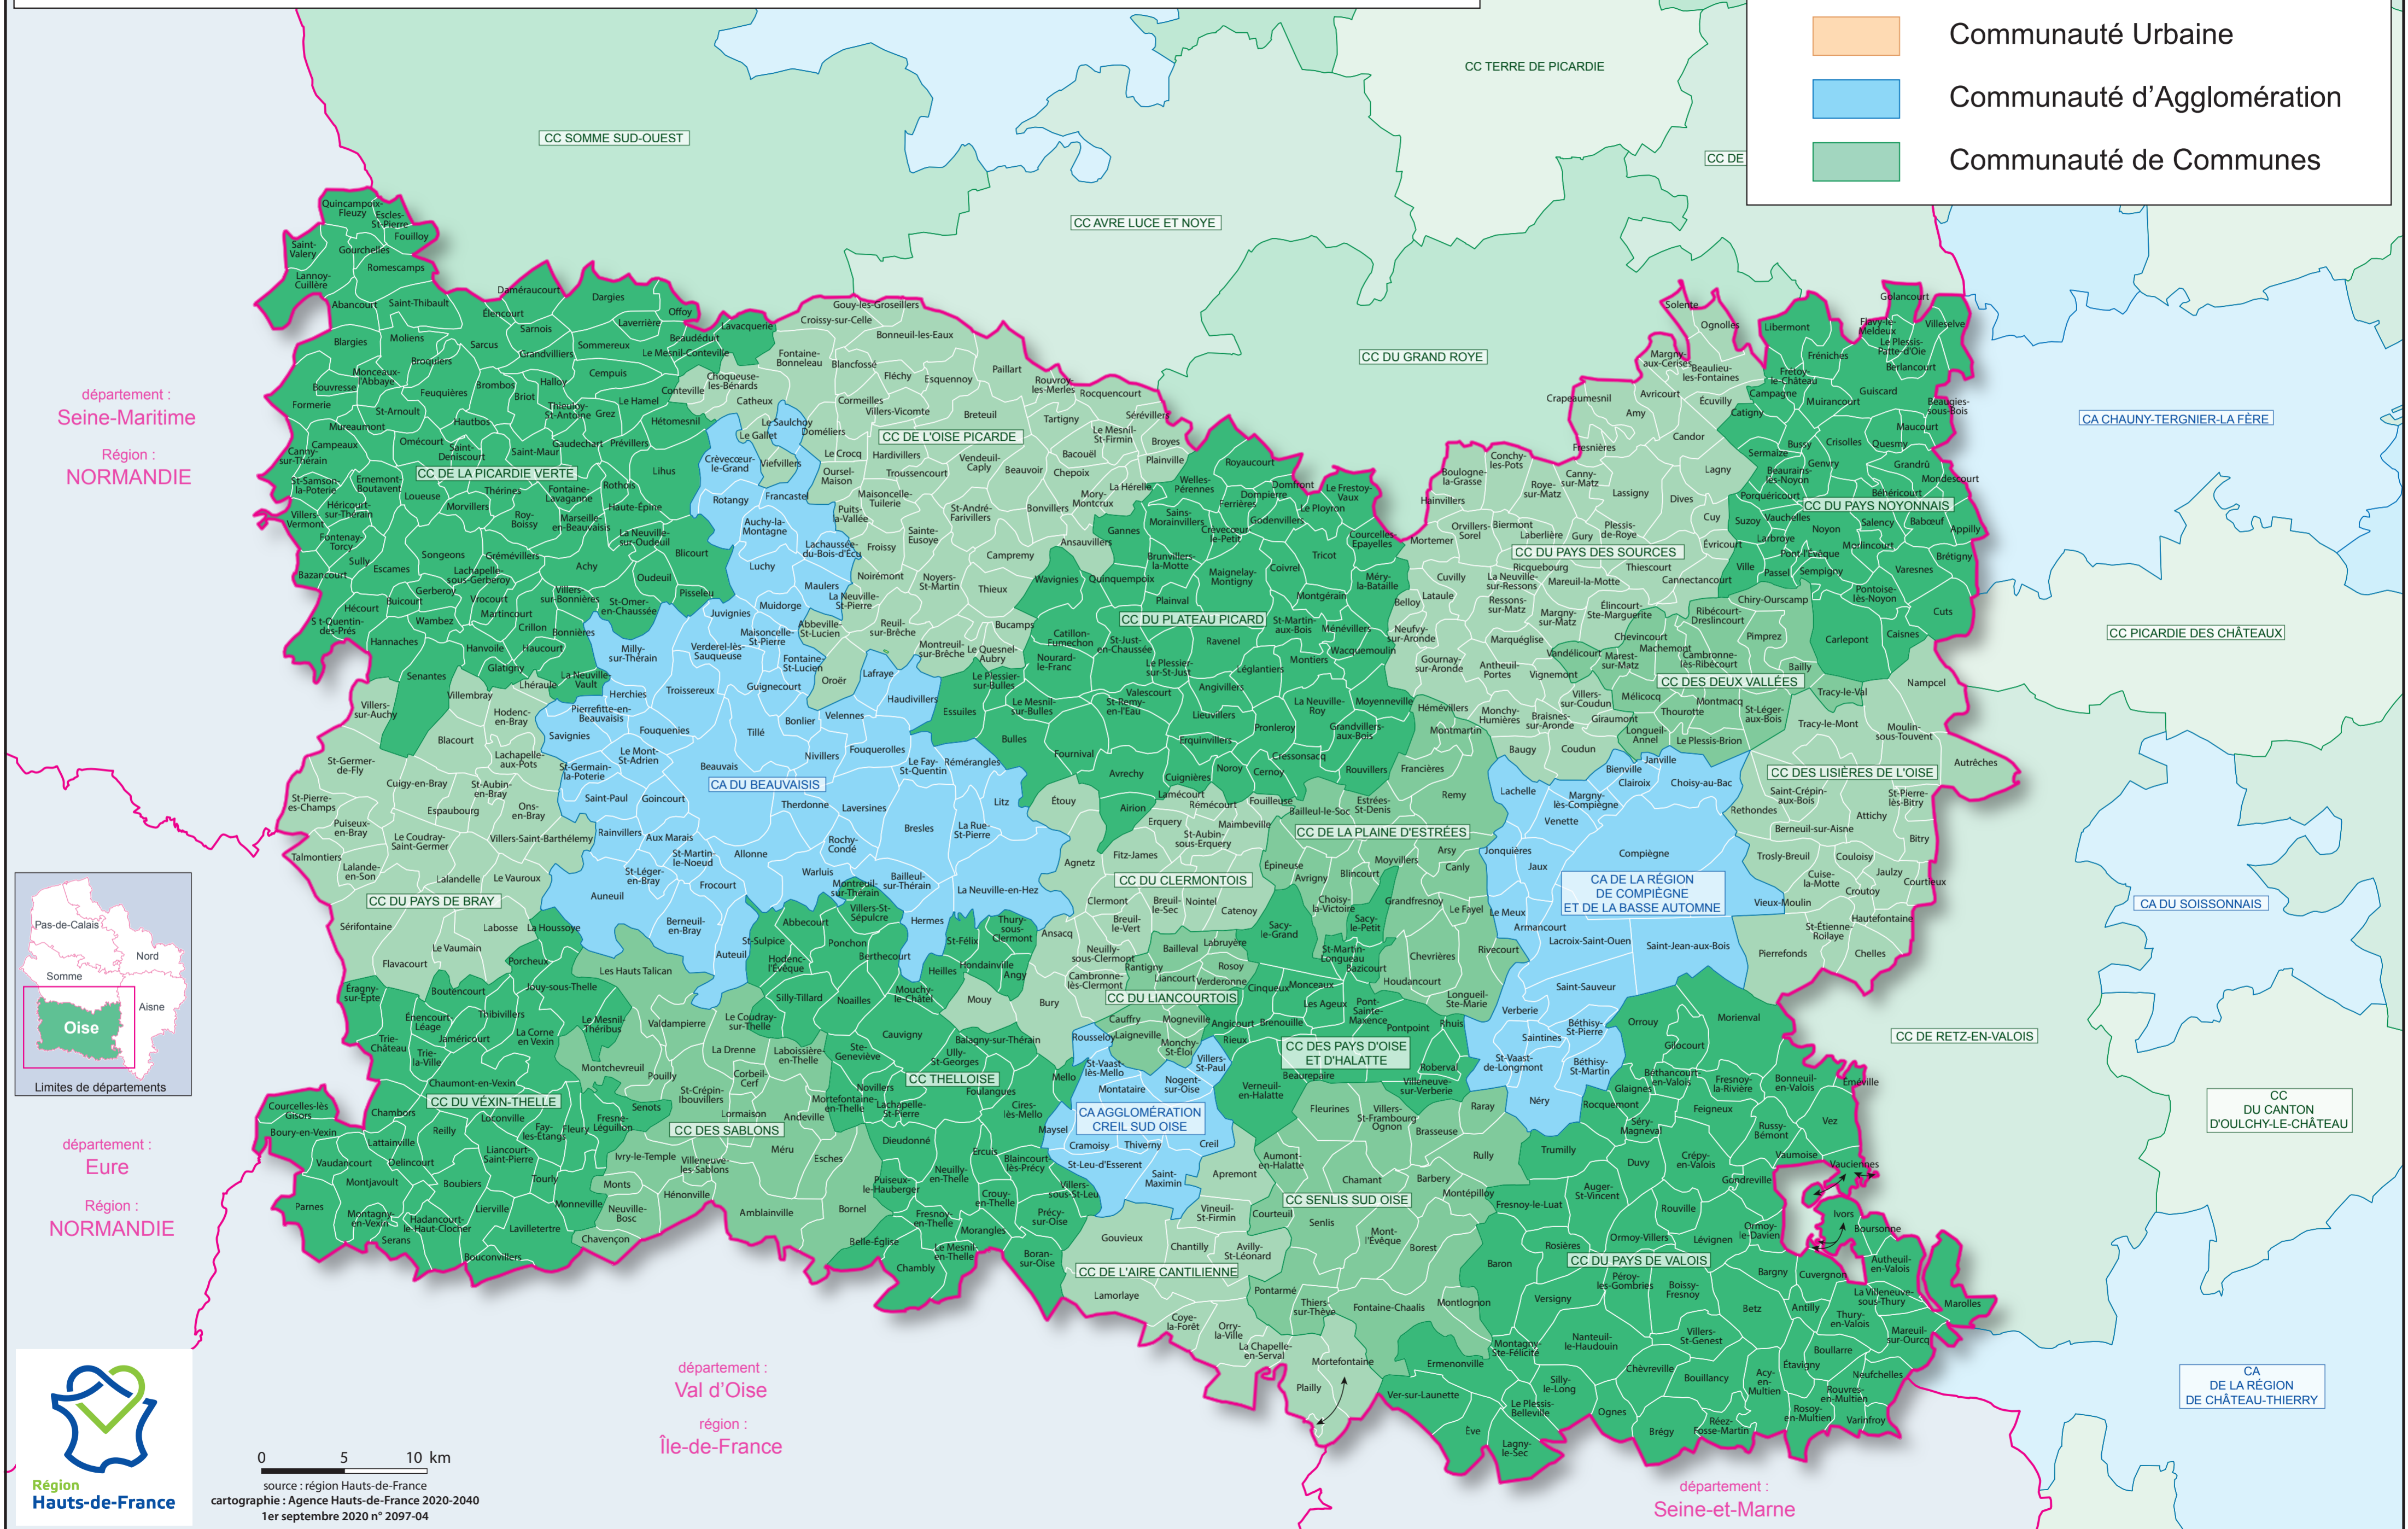

Les Etablissements Publics de Coopération Intercommunale dans le département de l'Oise (60)

Établissement public de coopération intercommunale (EPCI au 1er septembre 2020)

- Communauté Urbaine
- Communauté d'Agglomération
- Communauté de Communes

département : Eure
Région : NORMANDIE

0 5 10 km
source : région Hauts-de-France
cartographie : Agence Hauts-de-France 2020-2040
1er septembre 2020 n° 2097-04

département : Val d'Oise
région : Île-de-France

département : Seine-et-Marne