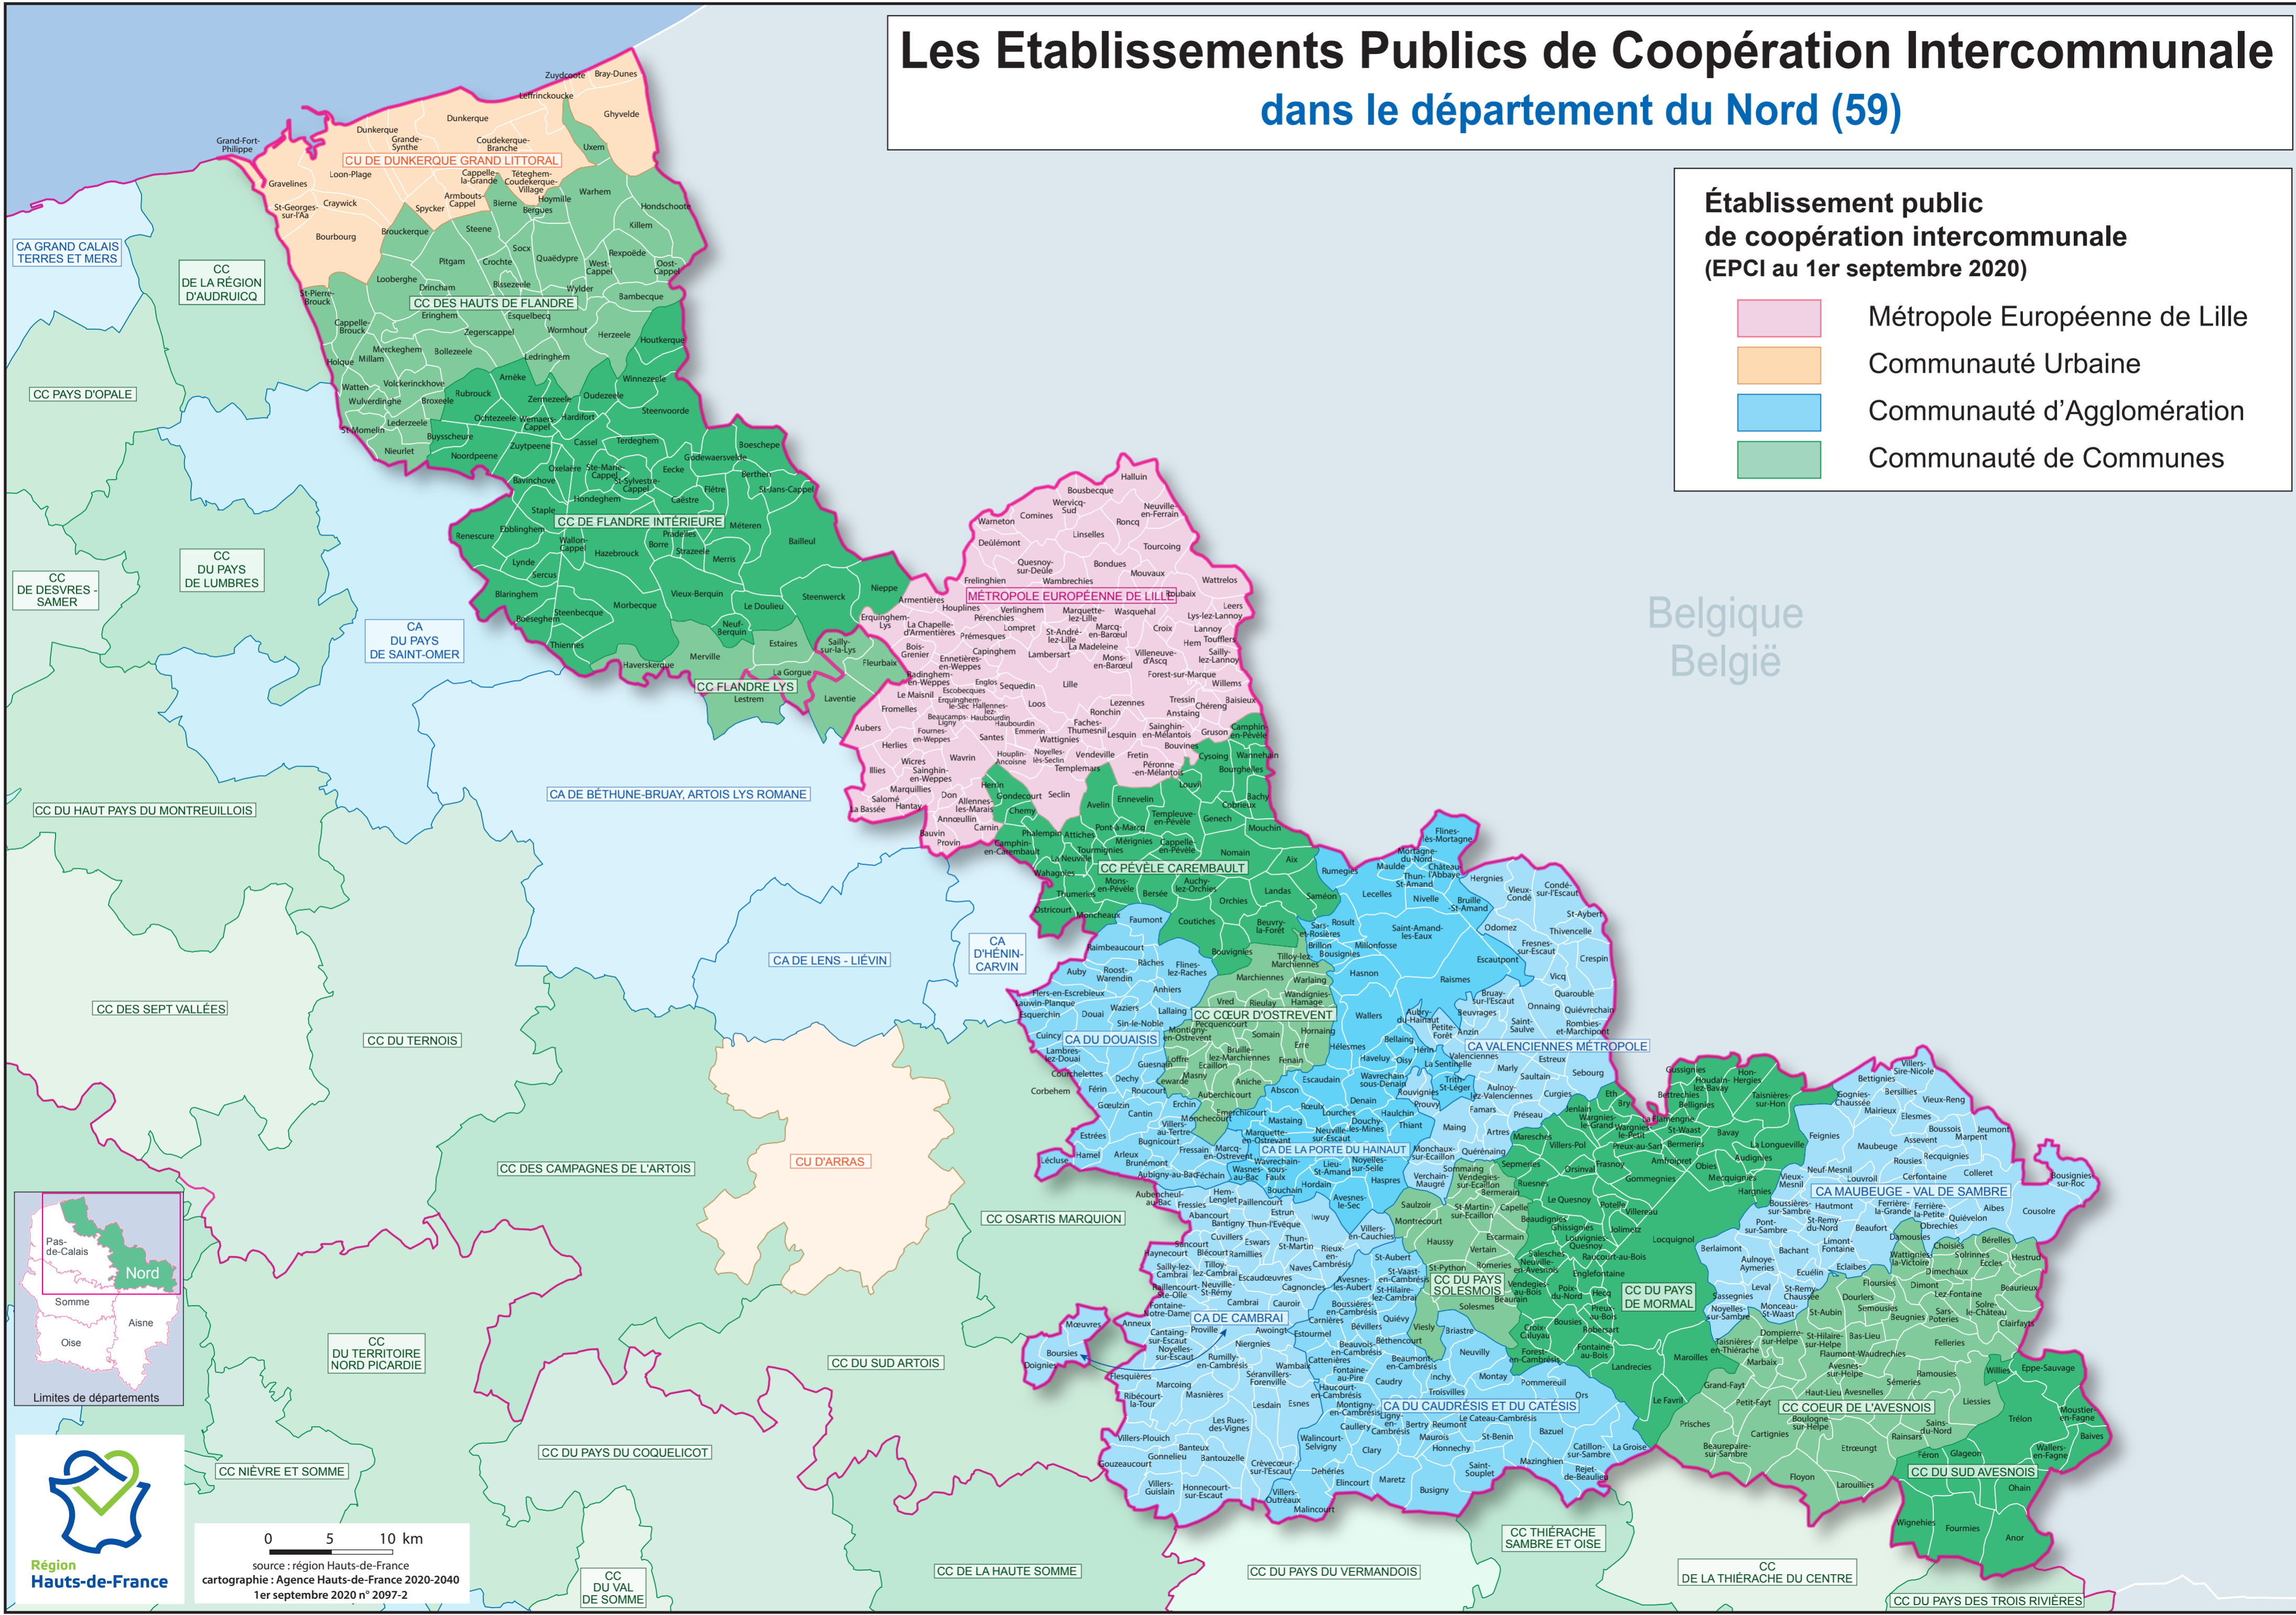

# Les Etablissements Publics de Coopération Intercommunale dans le département du Nord (59)

**Établissement public de coopération intercommunale (EPCI au 1er septembre 2020)**

- Métropole Européenne de Lille
- Communauté Urbaine
- Communauté d'Agglomération
- Communauté de Communes

0 5 10 km  
 source : région Hauts-de-France  
 cartographie : Agence Hauts-de-France 2020-2040  
 1er septembre 2020 n° 2097-2

Belgique  
 België

Limites de départements

CC DU VAL DE SOMME

CC DE LA HAUTE SOMME

CC DU PAYS DU VERMANDOIS

CC THIÉRACHE SAMBRE ET OISE

CC DE LA THIÉRACHE DU CENTRE

CC DU PAYS DES TROIS RIVIÈRES

CC DES SEPT VALLÉES

CC DU TERNOIS

CC DES CAMPAGNES DE L'ARTOIS

CC DU SUD ARTOIS