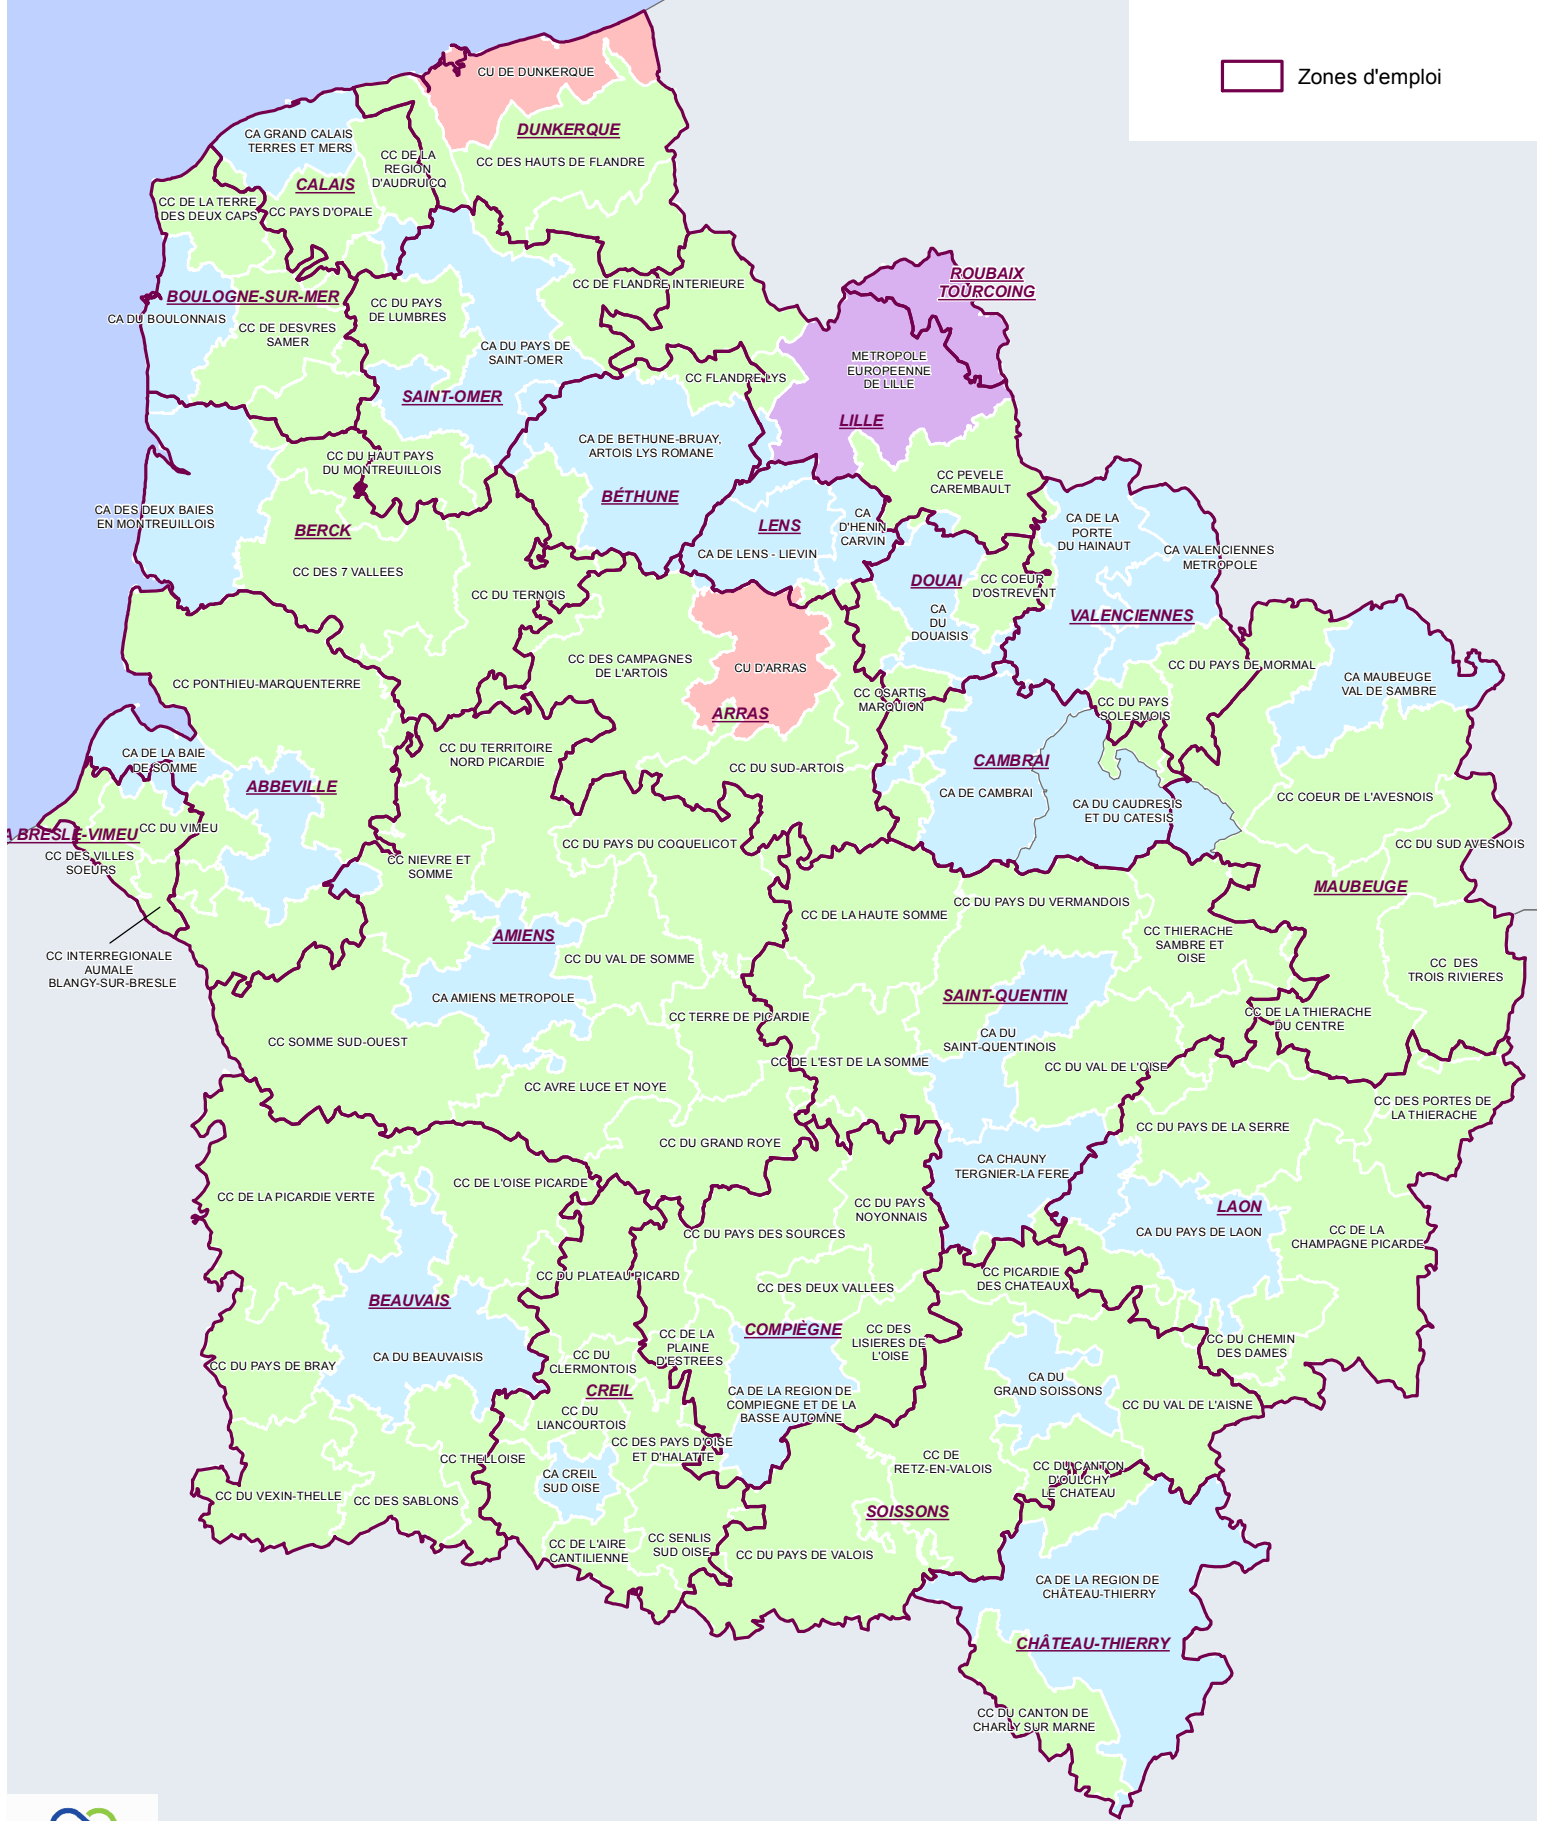

# Les zones d'emploi et l'intercommunalité en région Hauts-de-France

**Type d'EPCI**

- Métropole Européenne
- Communauté Urbaine
- Communauté d'Agglomération
- Communauté de Communes

Zones d'emploi

Réalisation : Agence Hauts-de-France 2020-2040  
 Sources : IGN GeoFla, Préfectures de Département  
 Carte n°2090-4 le 15/09/2020

0 20 Km