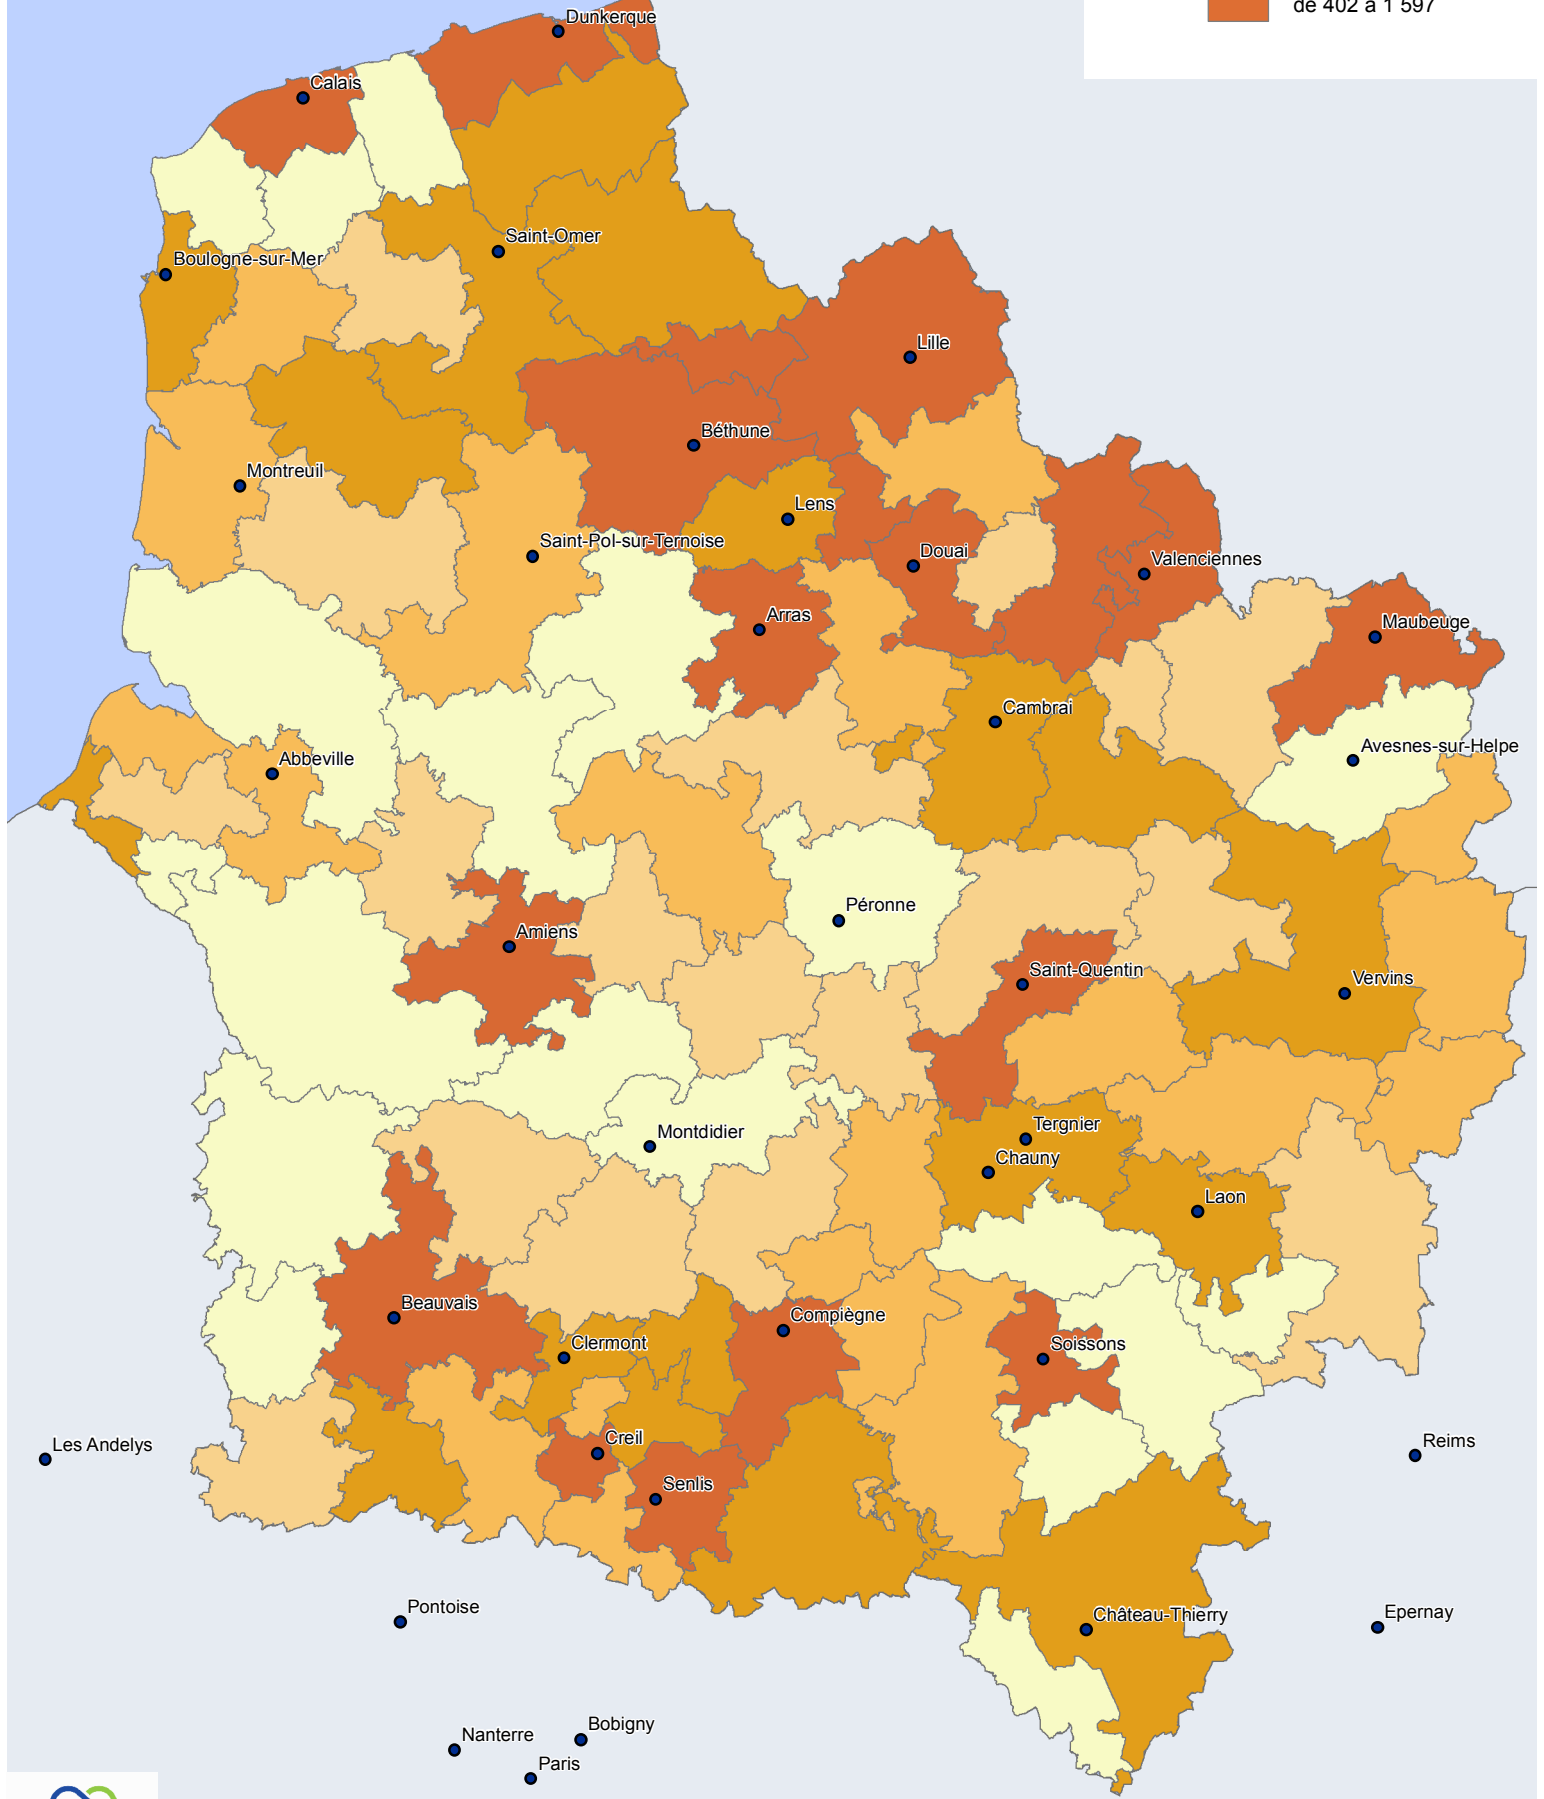

# Potentiel fiscal

## Potentiel fiscal par habitant

Réalisation : Agence Hauts-de-France 2020-2040  
Sources : IGN GeoFla, DGCL  
Carte n°2037-7 le 22/07/2020