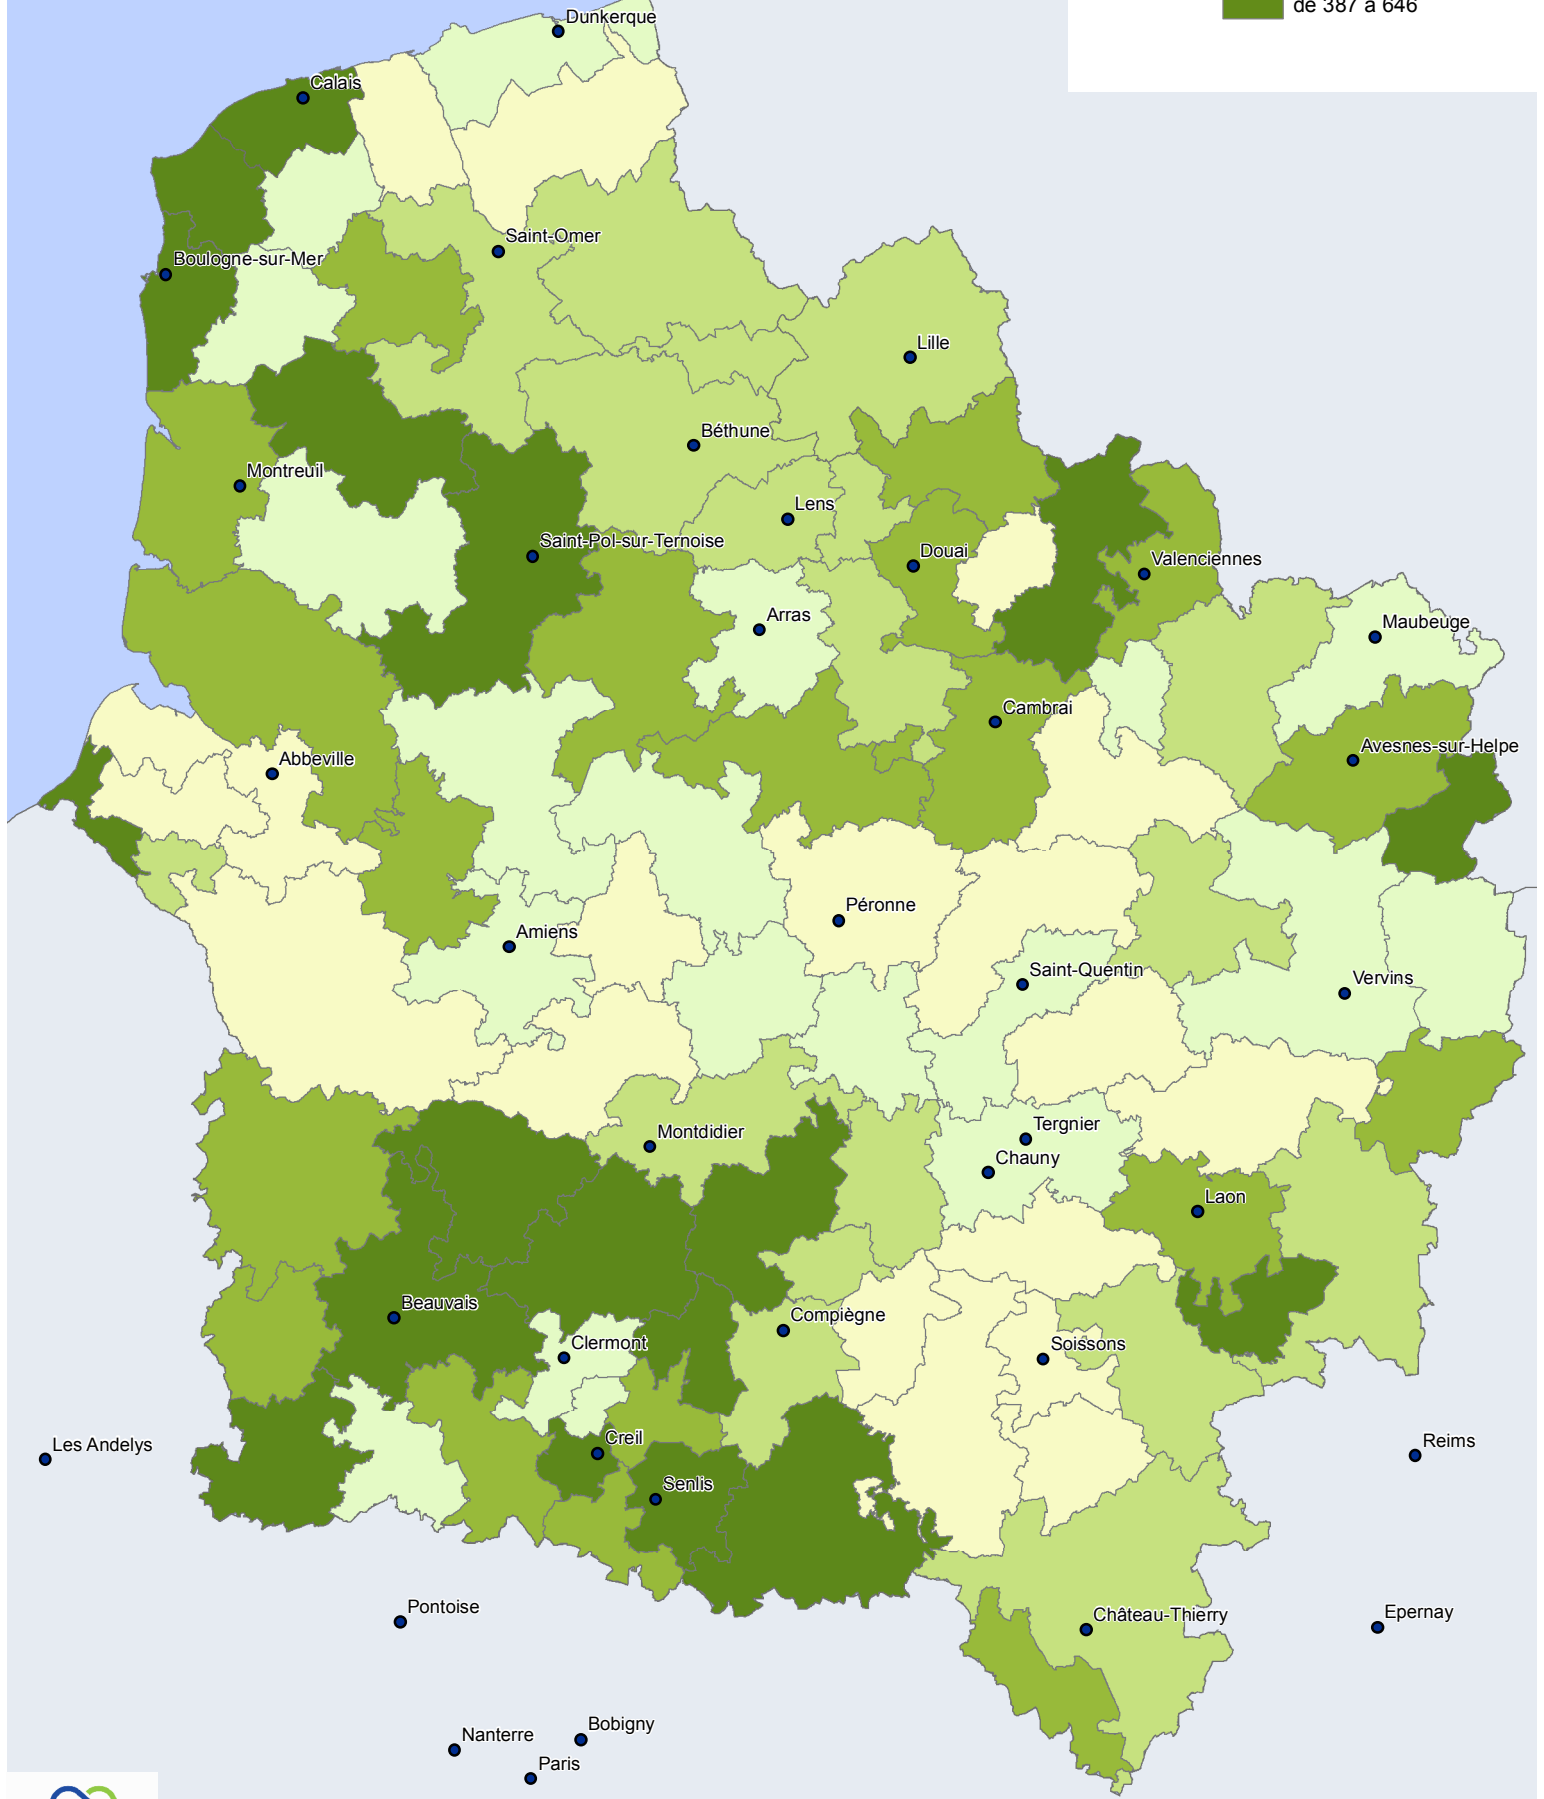

Dépense d'investissements

Moyenne de montant en € par habitant
2014-2018 cosolidé par EPCI

Réalisation : Agence Hauts-de-France 2020-2040
Sources : IGN GeoFla, DGCL
Carte n°2037-5 le 22/07/2020