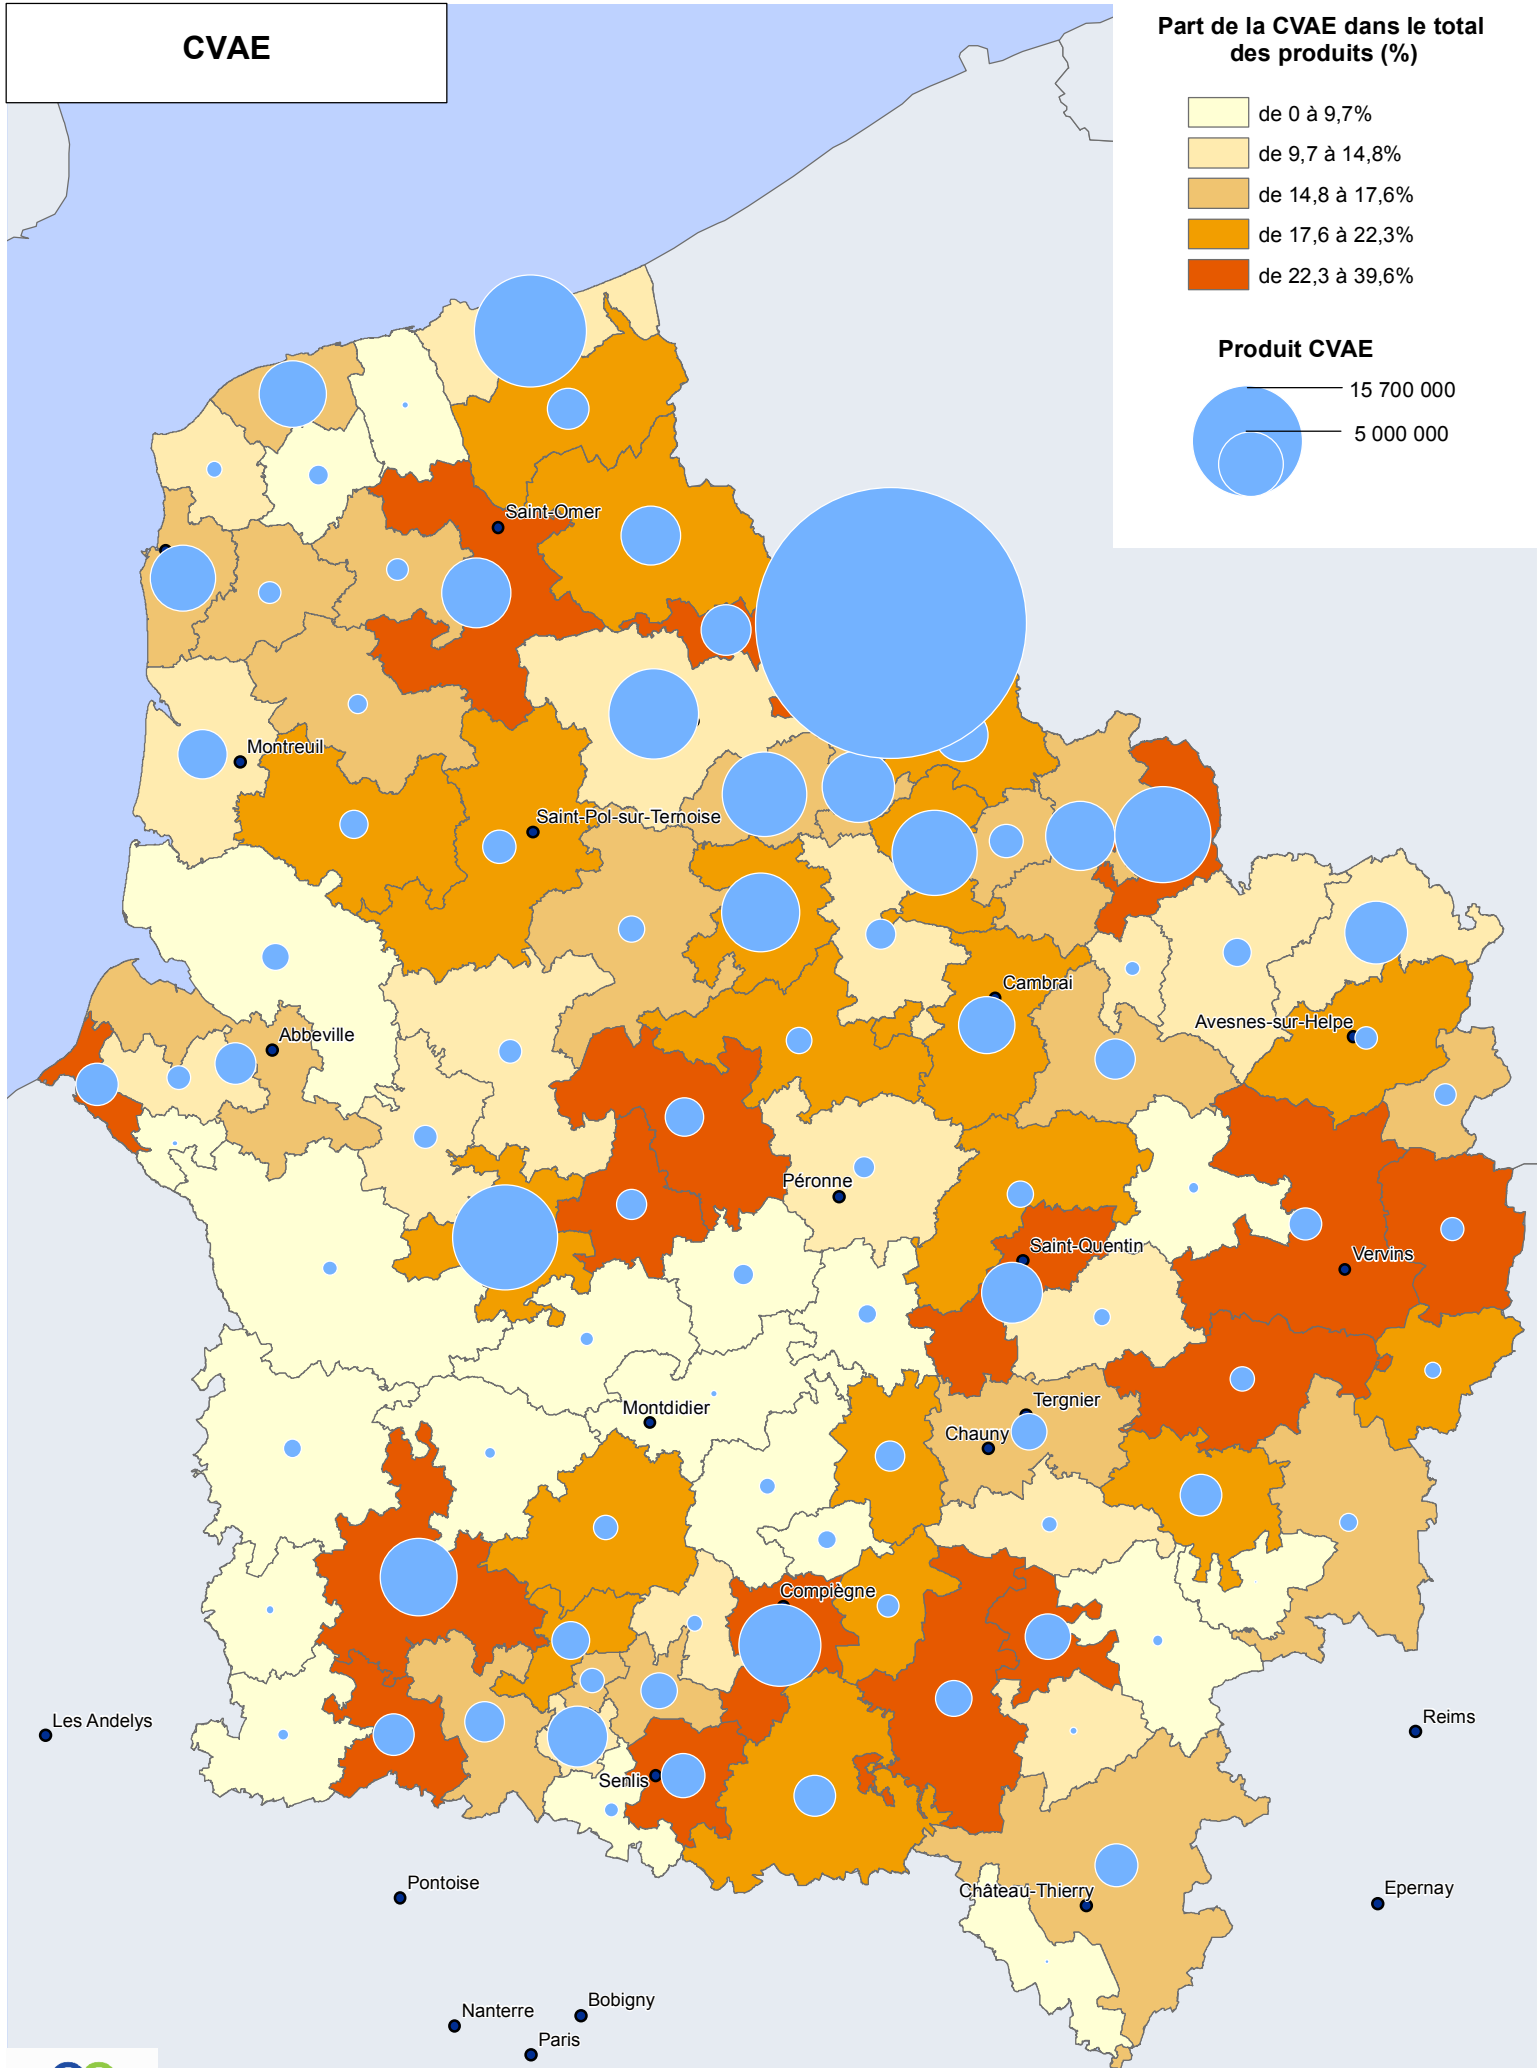

CVAE

Part de la CVAE dans le total des produits (%)

Produit CVAE

Les Andelys

Pontoise

Nanterre

Paris

Bobigny

Senlis

Montdidier

Compiègne

Péronne

Château-Thierry

Chauny

Tergnier

Saint-Quentin

Cambrai

Abbeville

Avesnes-sur-Helpe

Vervins

Epernay

Reims

Réalisation : Agence Hauts-de-France 2020-2040
Sources : IGN GeoFla, DGCL
Carte n°2037-2 le 22/07/2020