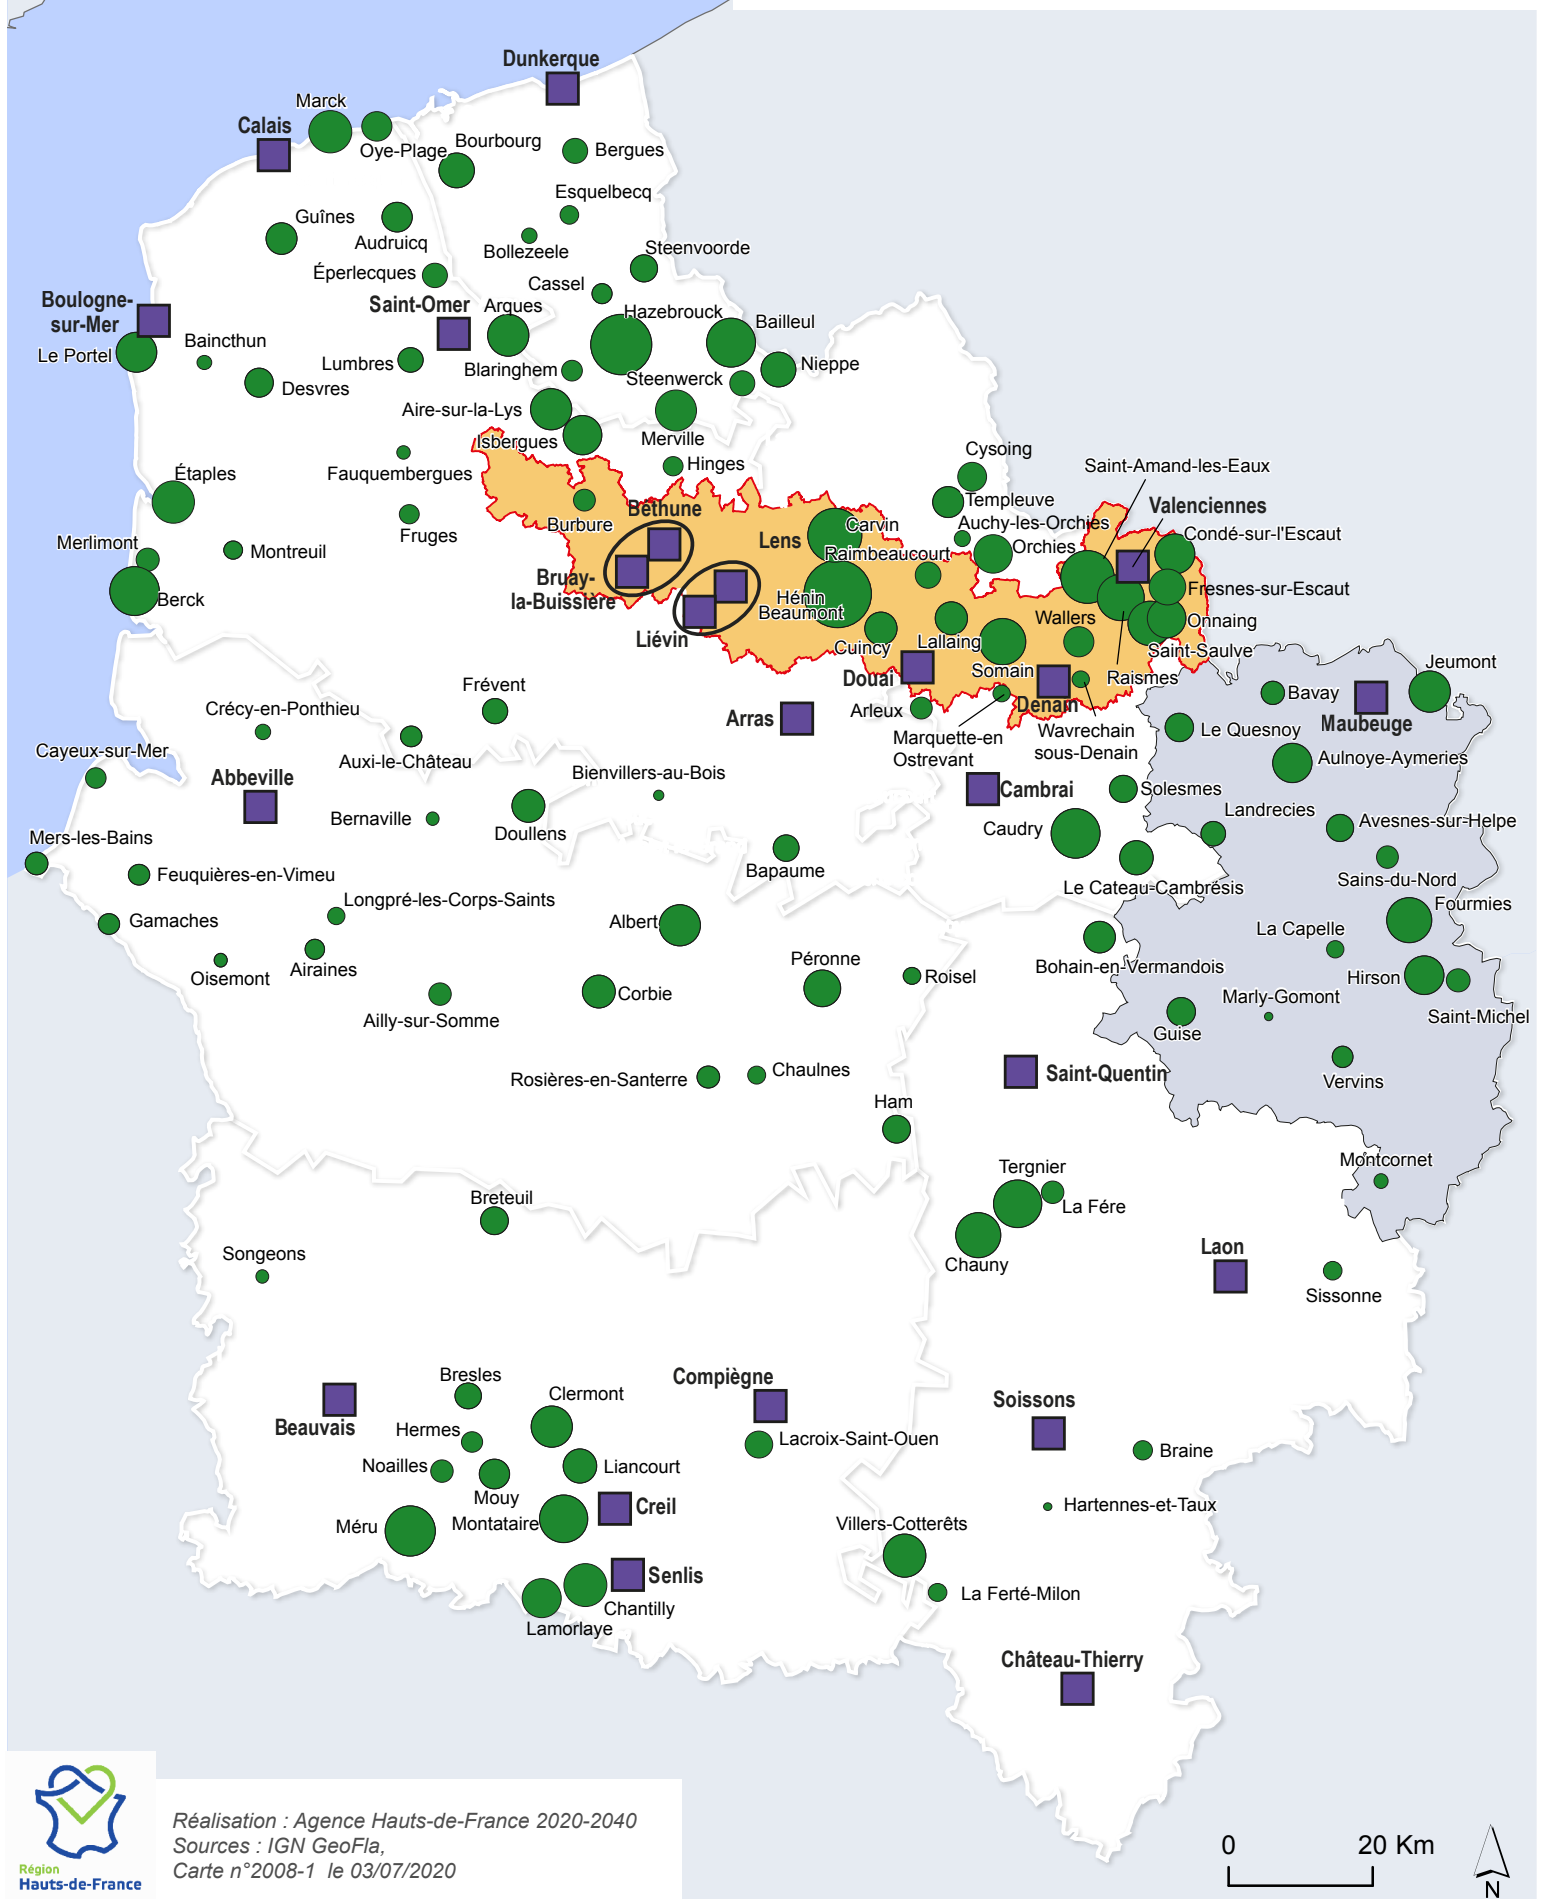

Communes lauréates de l'appel à projet Centre-ville Centre bourg

Nombre d'habitants

Communes lauréates de l'appel à projet régional centre-ville centre bourg

Action Coeur de Ville

Bassin Minier

Sambre-Avesnois-Thiérache

Réalisation : Agence Hauts-de-France 2020-2040
Sources : IGN GeoFla,
Carte n°2008-1 le 03/07/2020