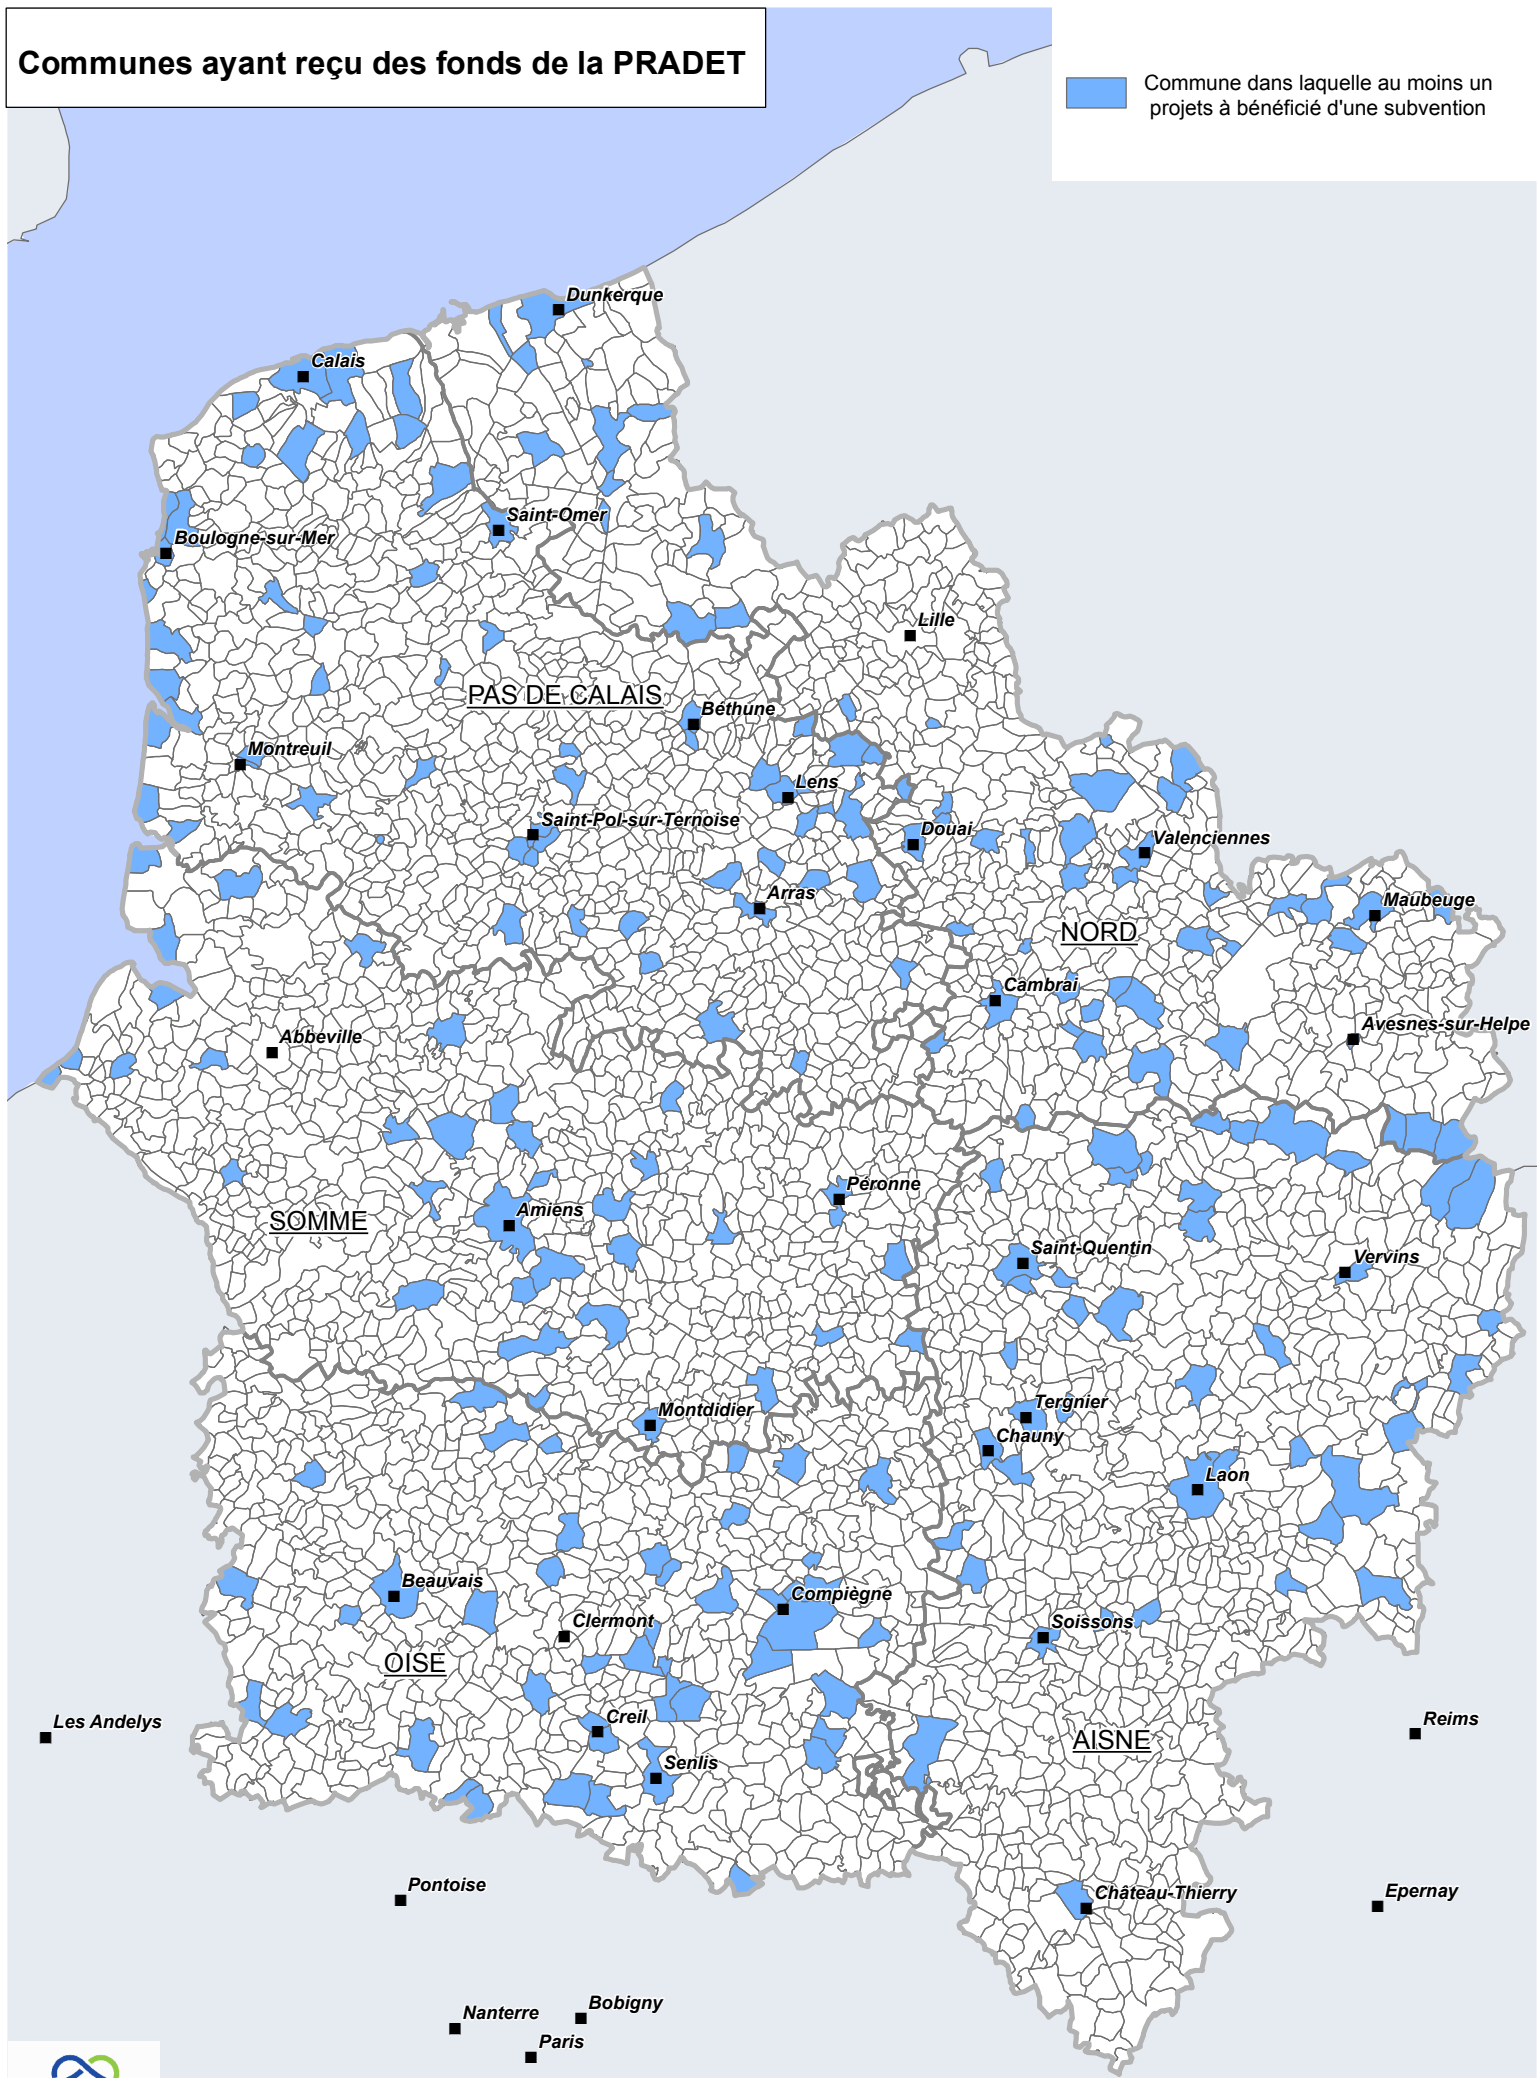

Communes ayant reçu des fonds de la PRADET

Commune dans laquelle au moins un projet à bénéficié d'une subvention

Réalisation : Agence Hauts-de-France 2020-2040
Sources : IGN GeoFla
Carte n°1971-1 le 17/06/2020