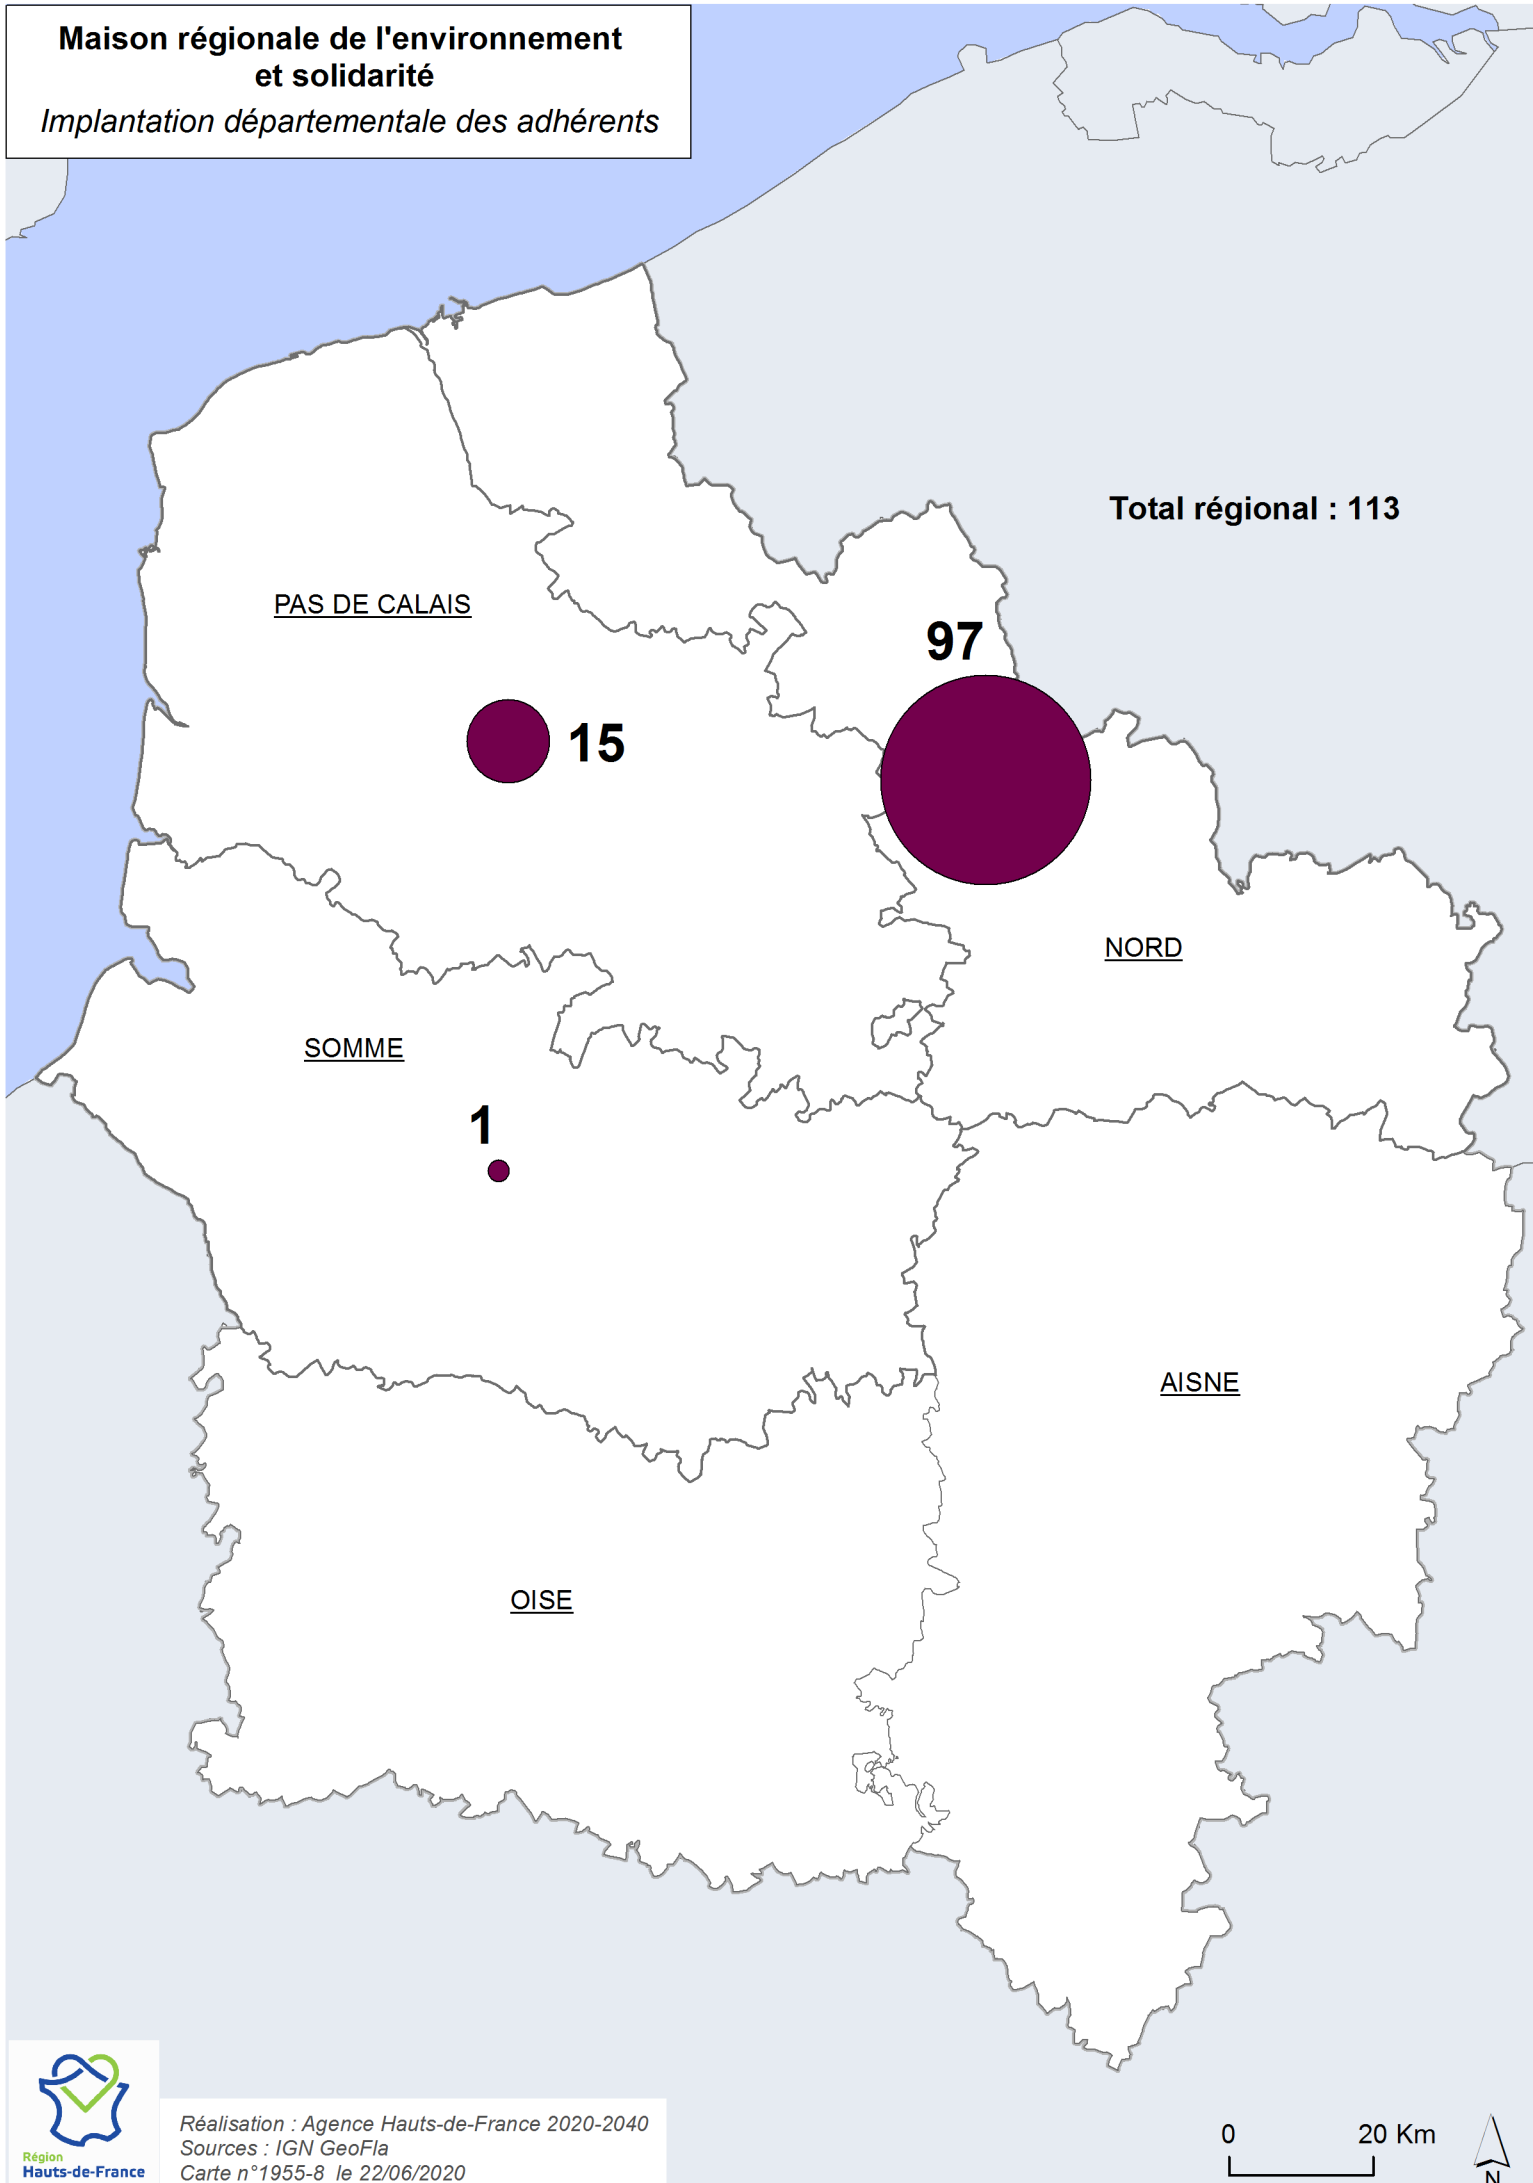

**Maison régionale de l'environnement
et solidarité**

Implantation départementale des adhérents

Total régional : 113

PAS DE CALAIS

97

15

NORD

SOMME

1

AISNE

OISE