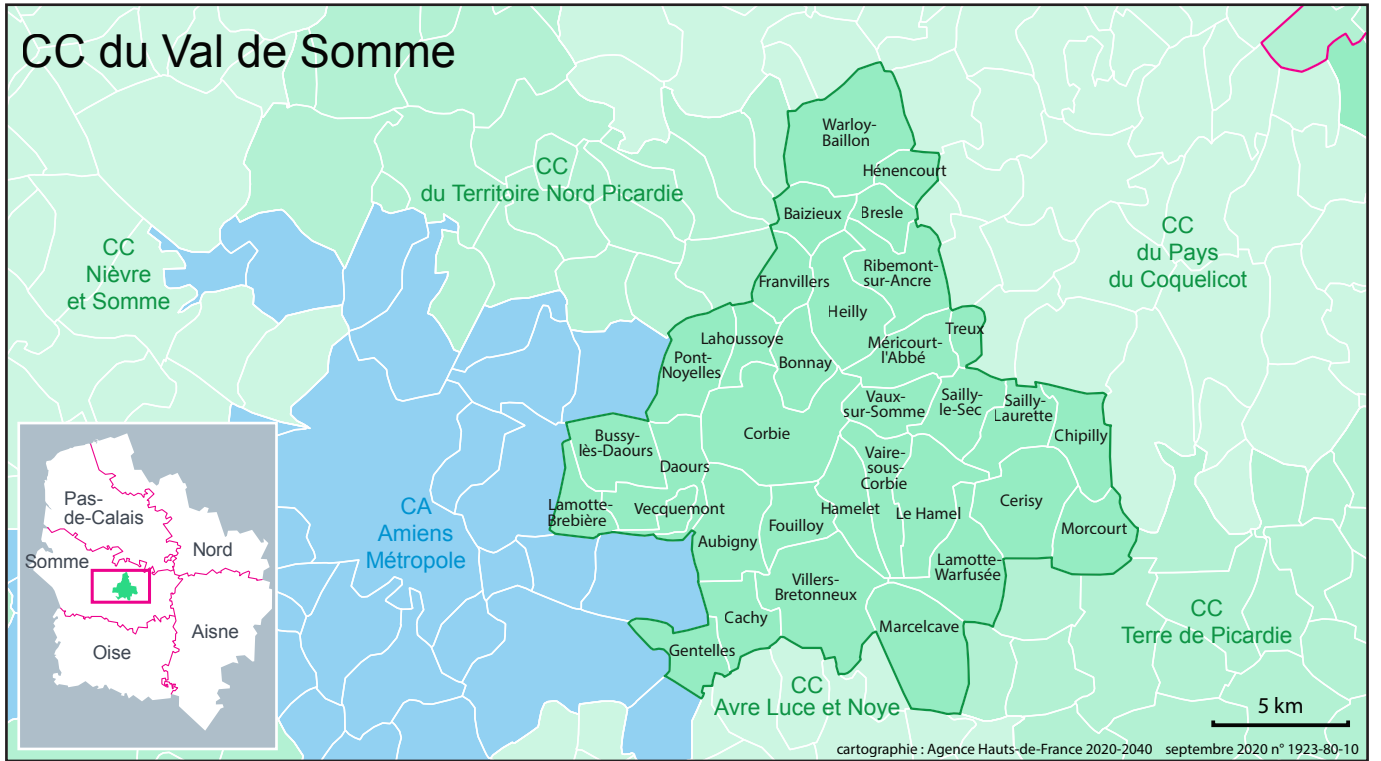

CC du Val de Somme

cartographie : Agence Hauts-de-France 2020-2040 septembre 2020 n° 1923-80-10