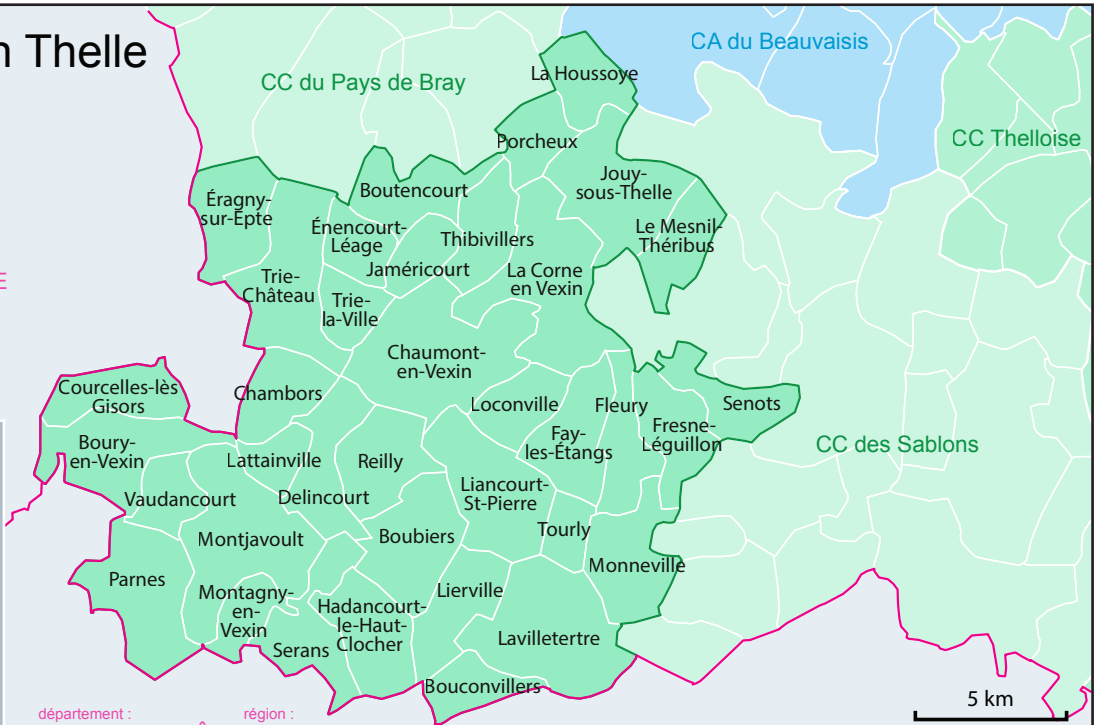

CC du Vexin Thelle

département :
Eure
Région :
NORMANDIE

département :
Val d'Oise
région :
Île-de-France

5 km

cartographie : Agence Hauts-de-France 2020-2040 août 2020 n° 1923-60-19