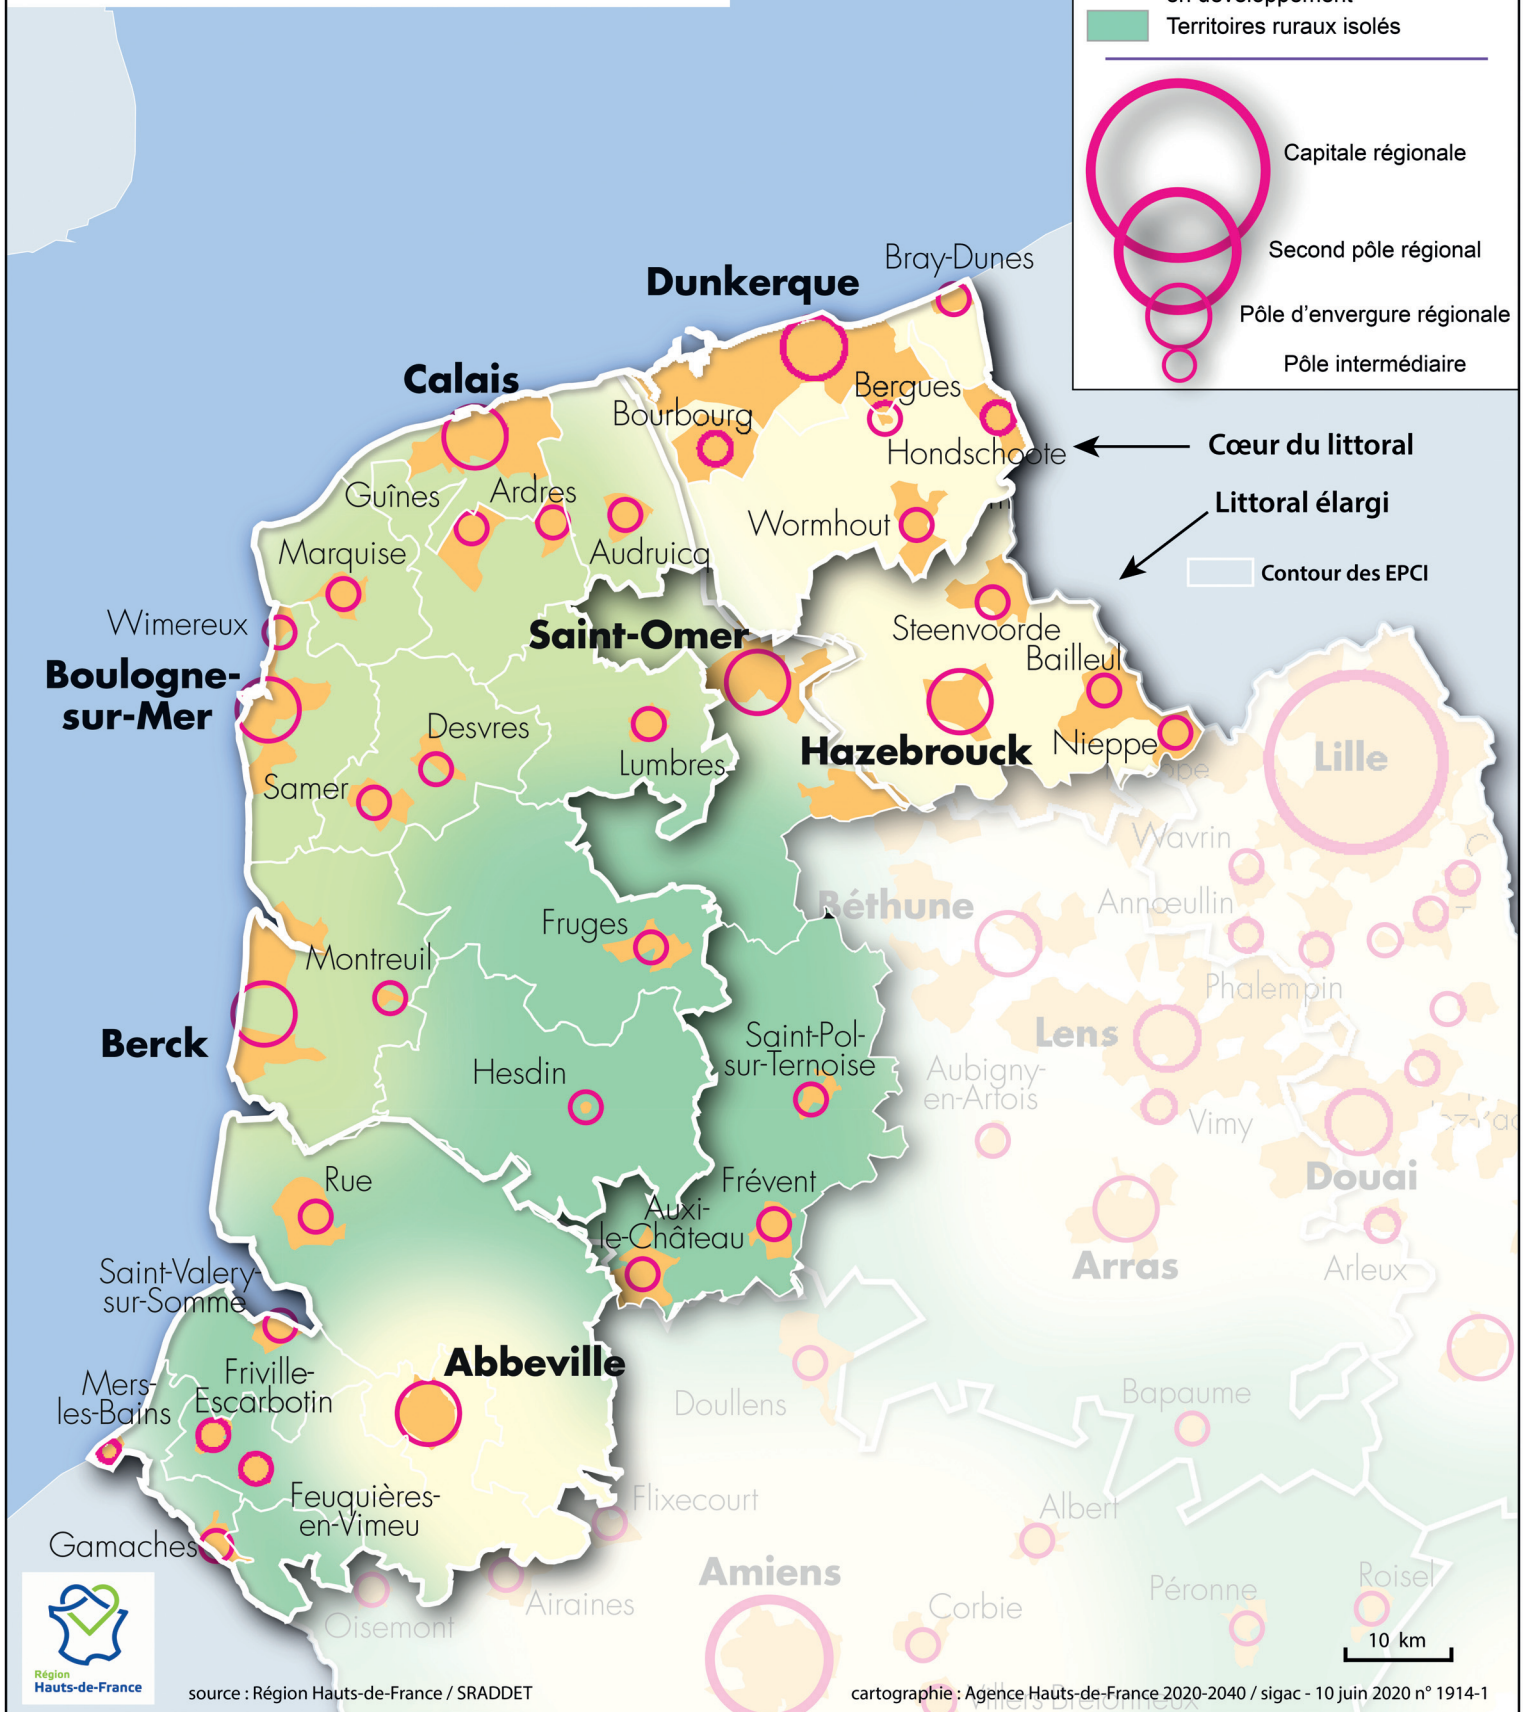

L'ossature régionale sur l'espace du littoral élargi

source : Région Hauts-de-France / SRADDET

cartographie : Agence Hauts-de-France 2020-2040 / sigac - 10 juin 2020 n° 1914-1