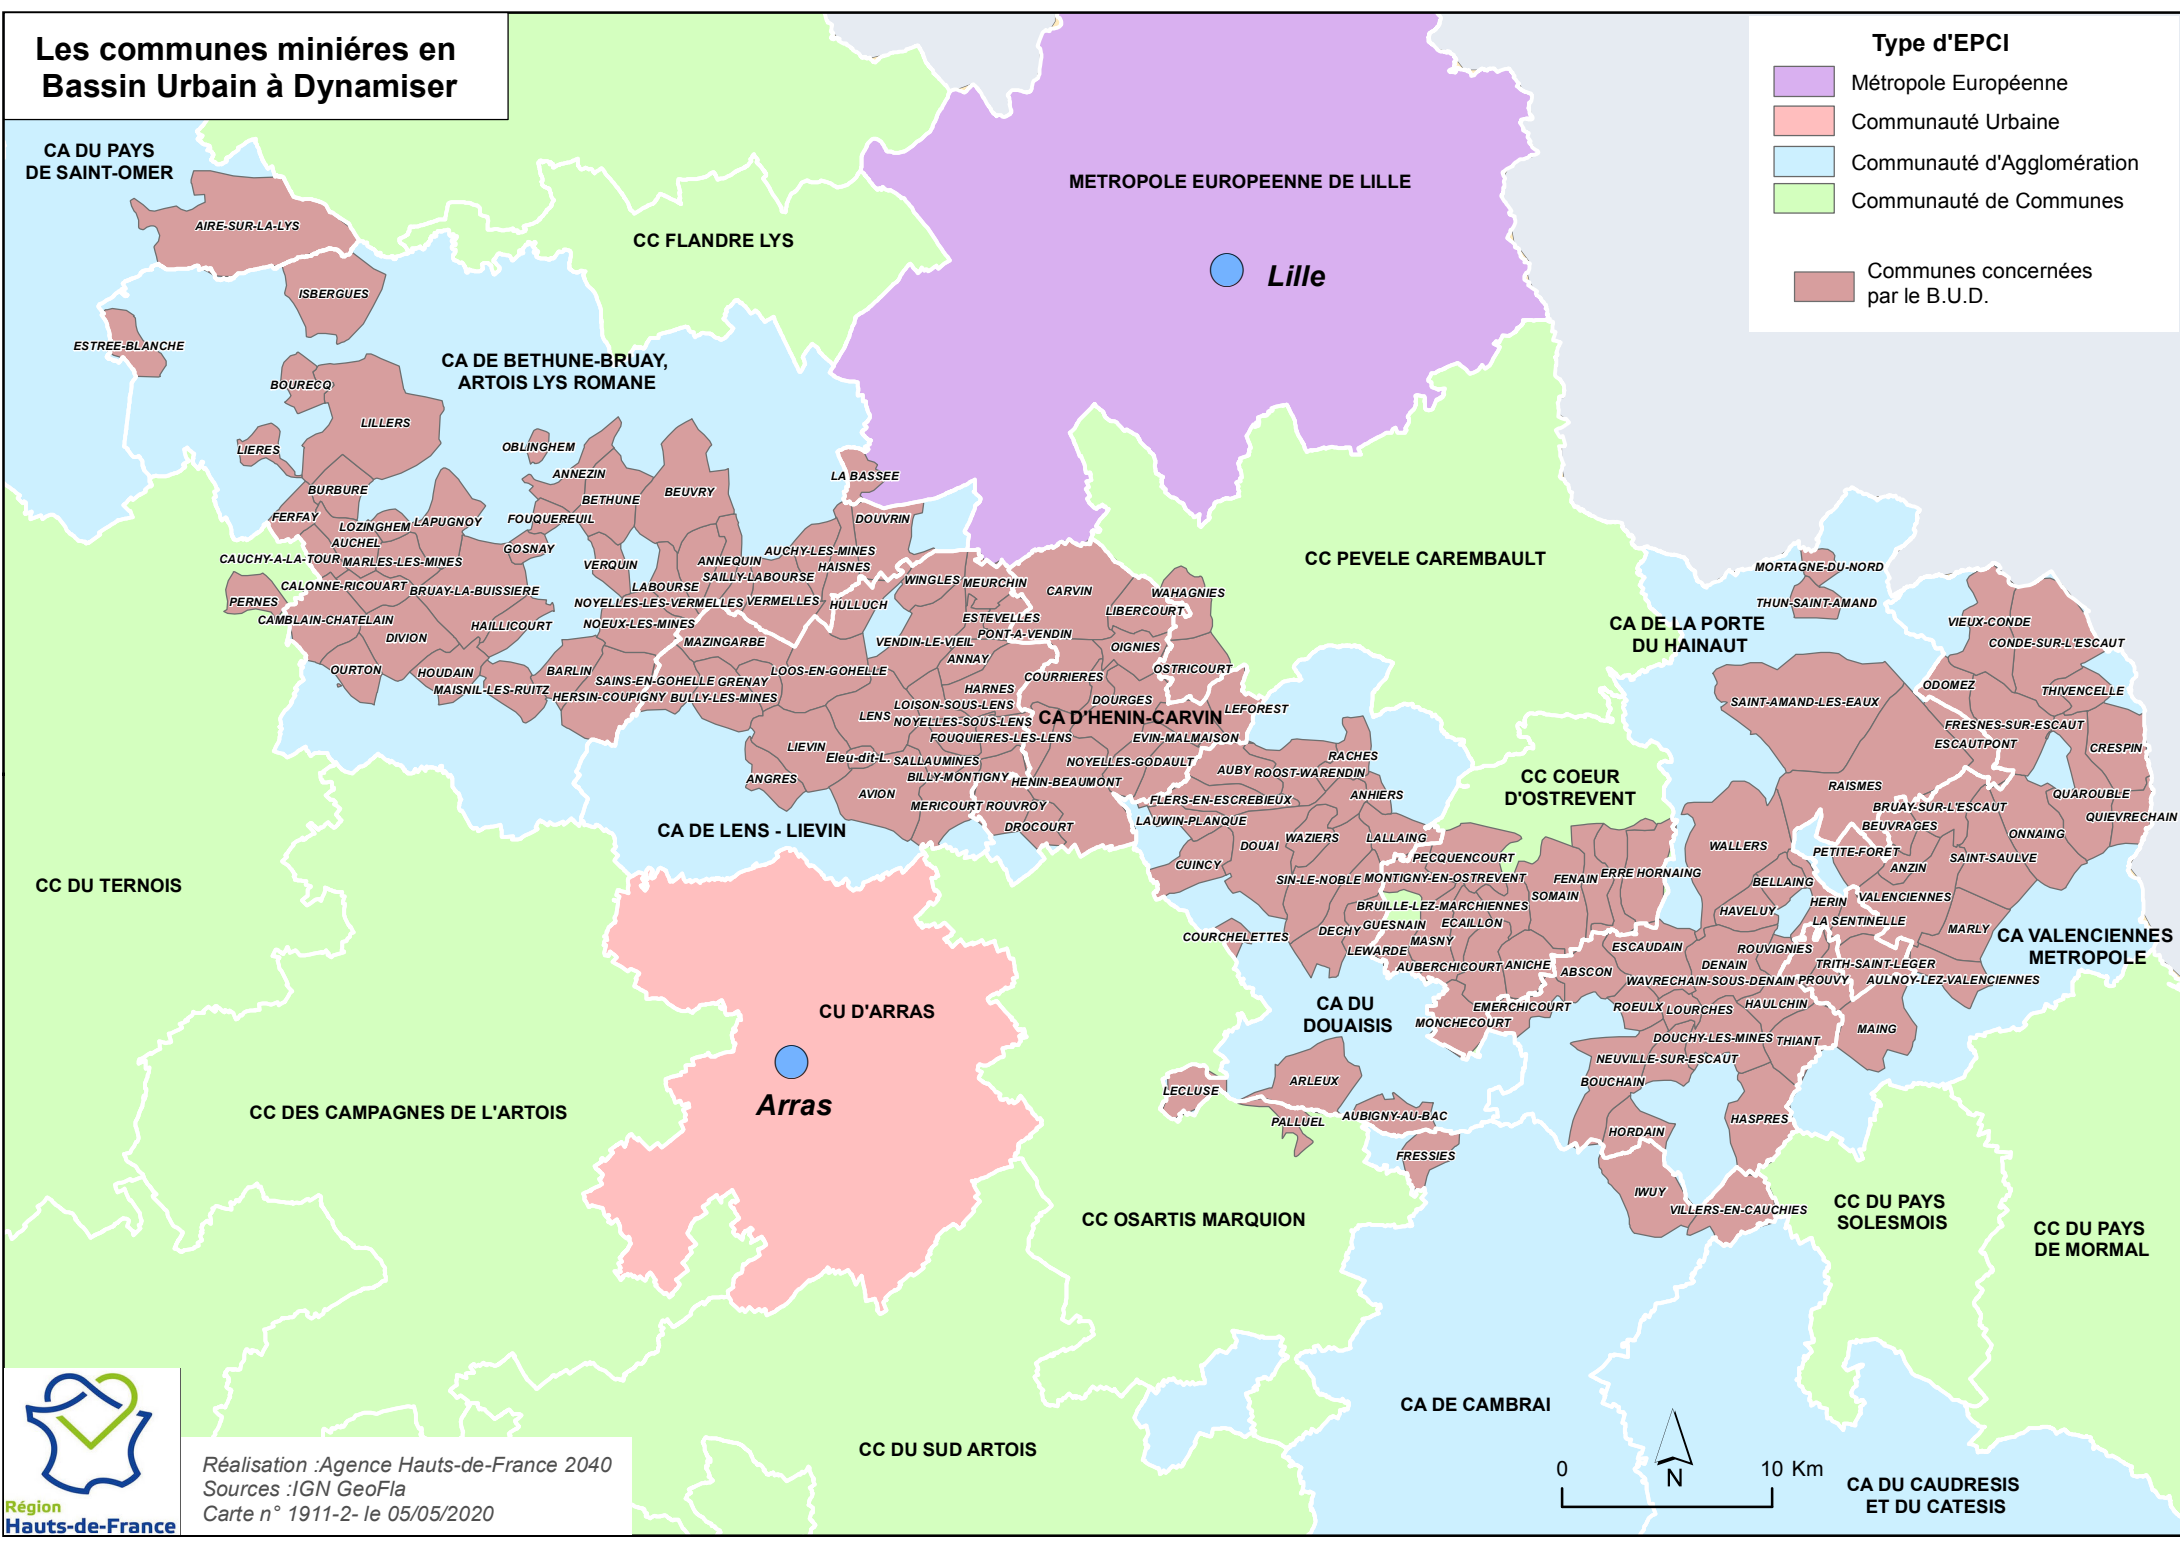

Les communes minières en Bassin Urbain à Dynamiser

Type d'EPCI

- Métropole Européenne
- Communauté Urbaine
- Communauté d'Agglomération
- Communauté de Communes

Communes concernées par le B.U.D.

Réalisation : Agence Hauts-de-France 2040
 Sources : IGN GeoFla
 Carte n° 1911-2-1e 05/05/2020

CA DU CAUDRESIS ET DU CATESIS