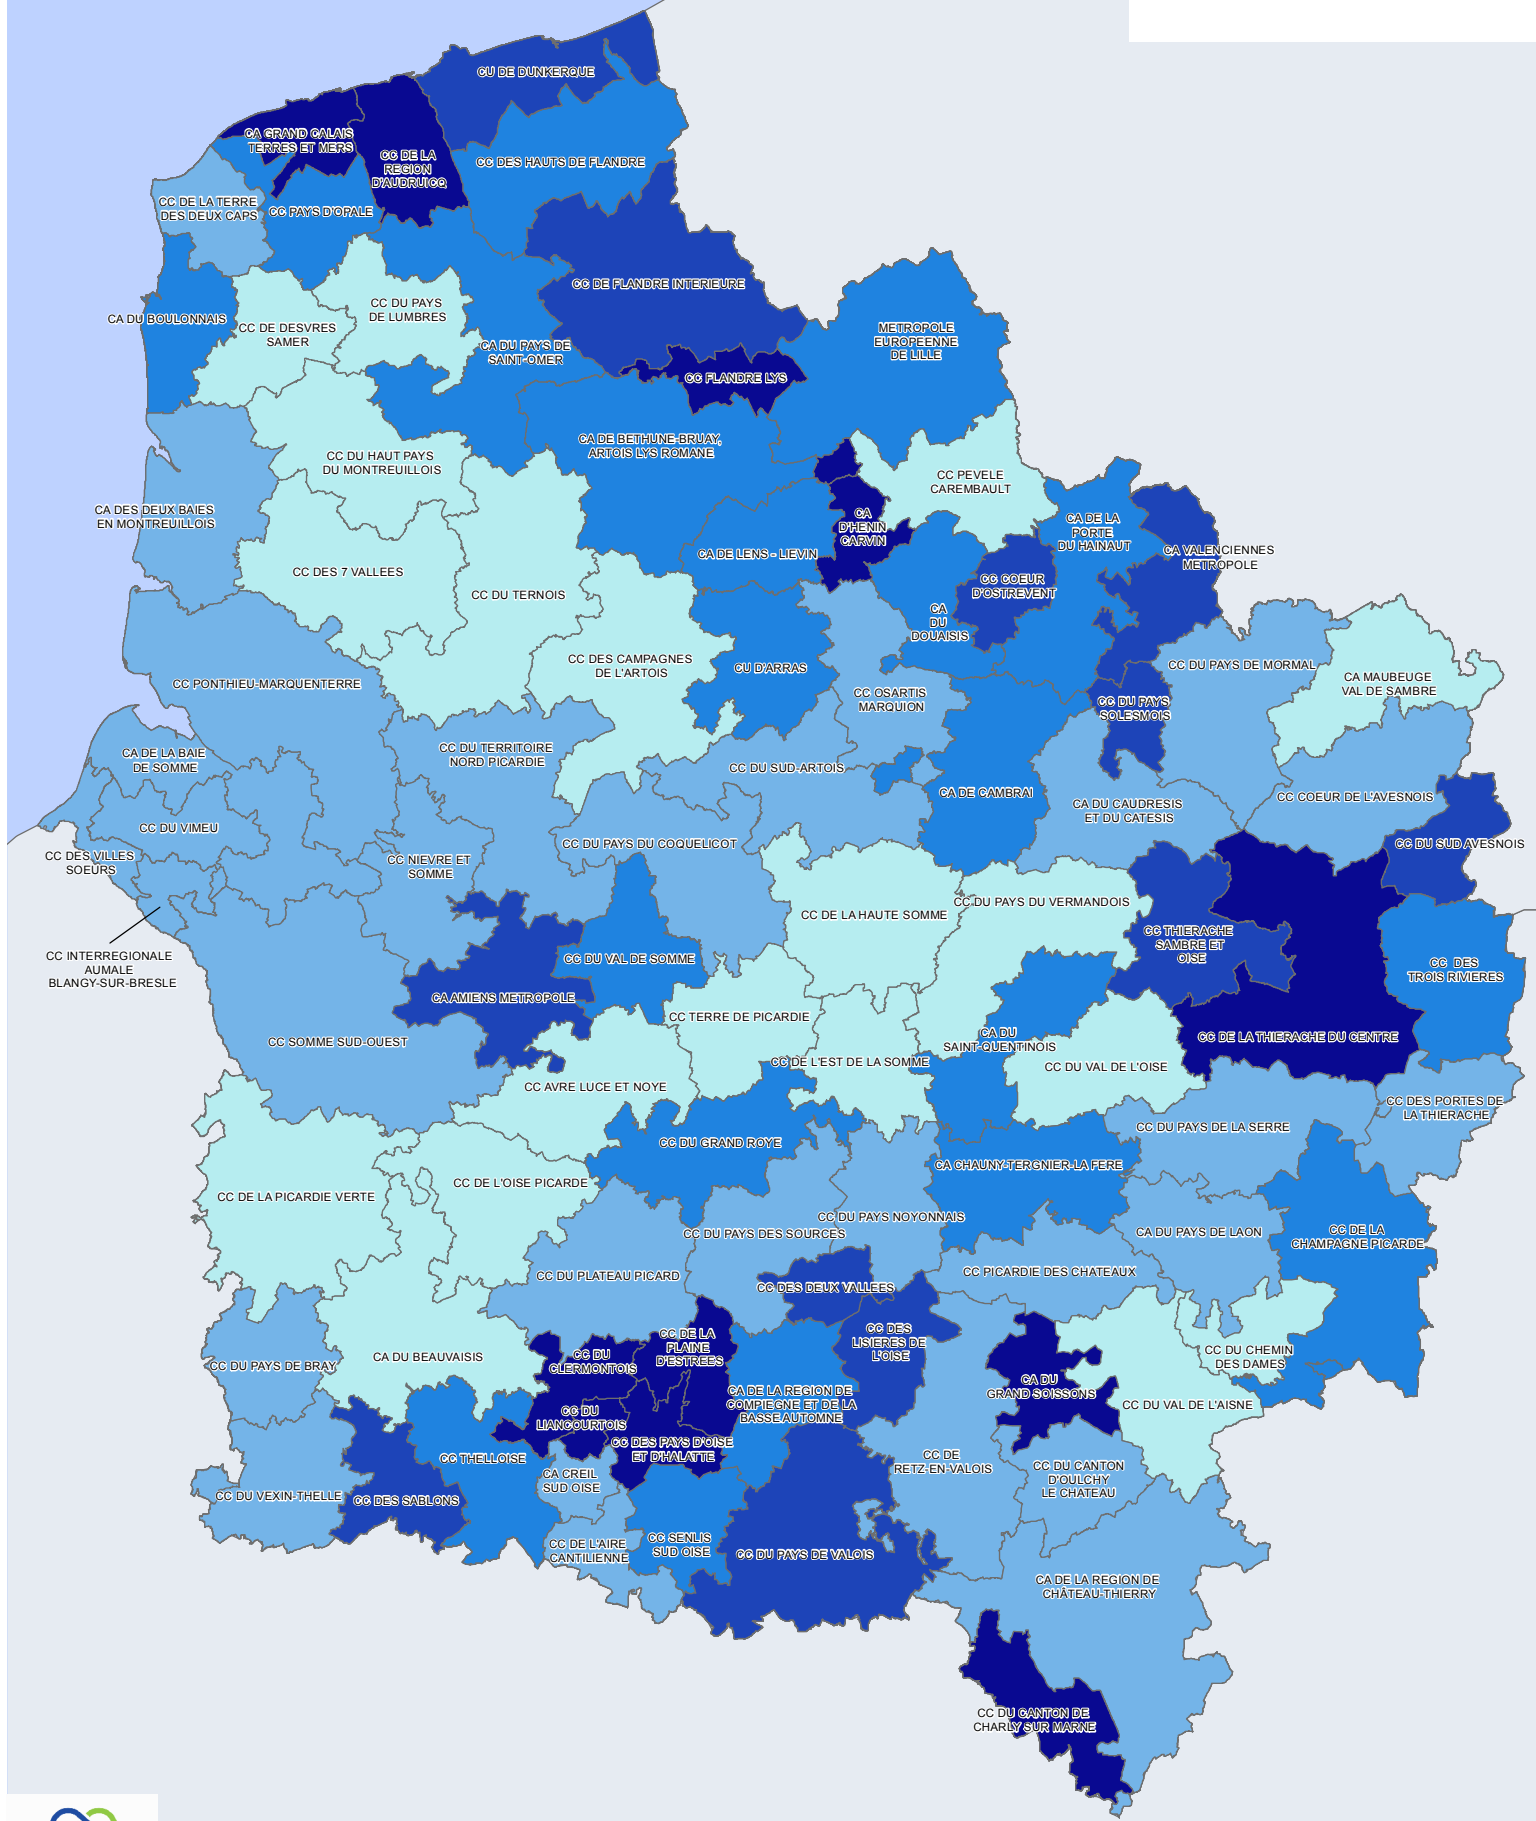

Participation des femmes à la vie politique et économique (indicateur IPF-a) 2016

Taux de participation

Réalisation : Agence Hauts-de-france 2020-2040
 Sources : IGN GeoFla,
 Carte n°1898-1 le 6/05/2020