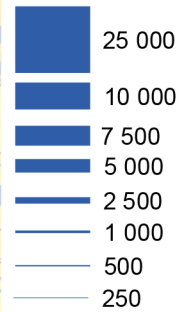

**Flux domicile - travail
(tous modes de transport - 2 sens confondus)**

Flux domicile-travail entre les intercommunalités (seuil de représentation 250 personnes par flux)

Flux domicile-travail internes aux intercommunalités