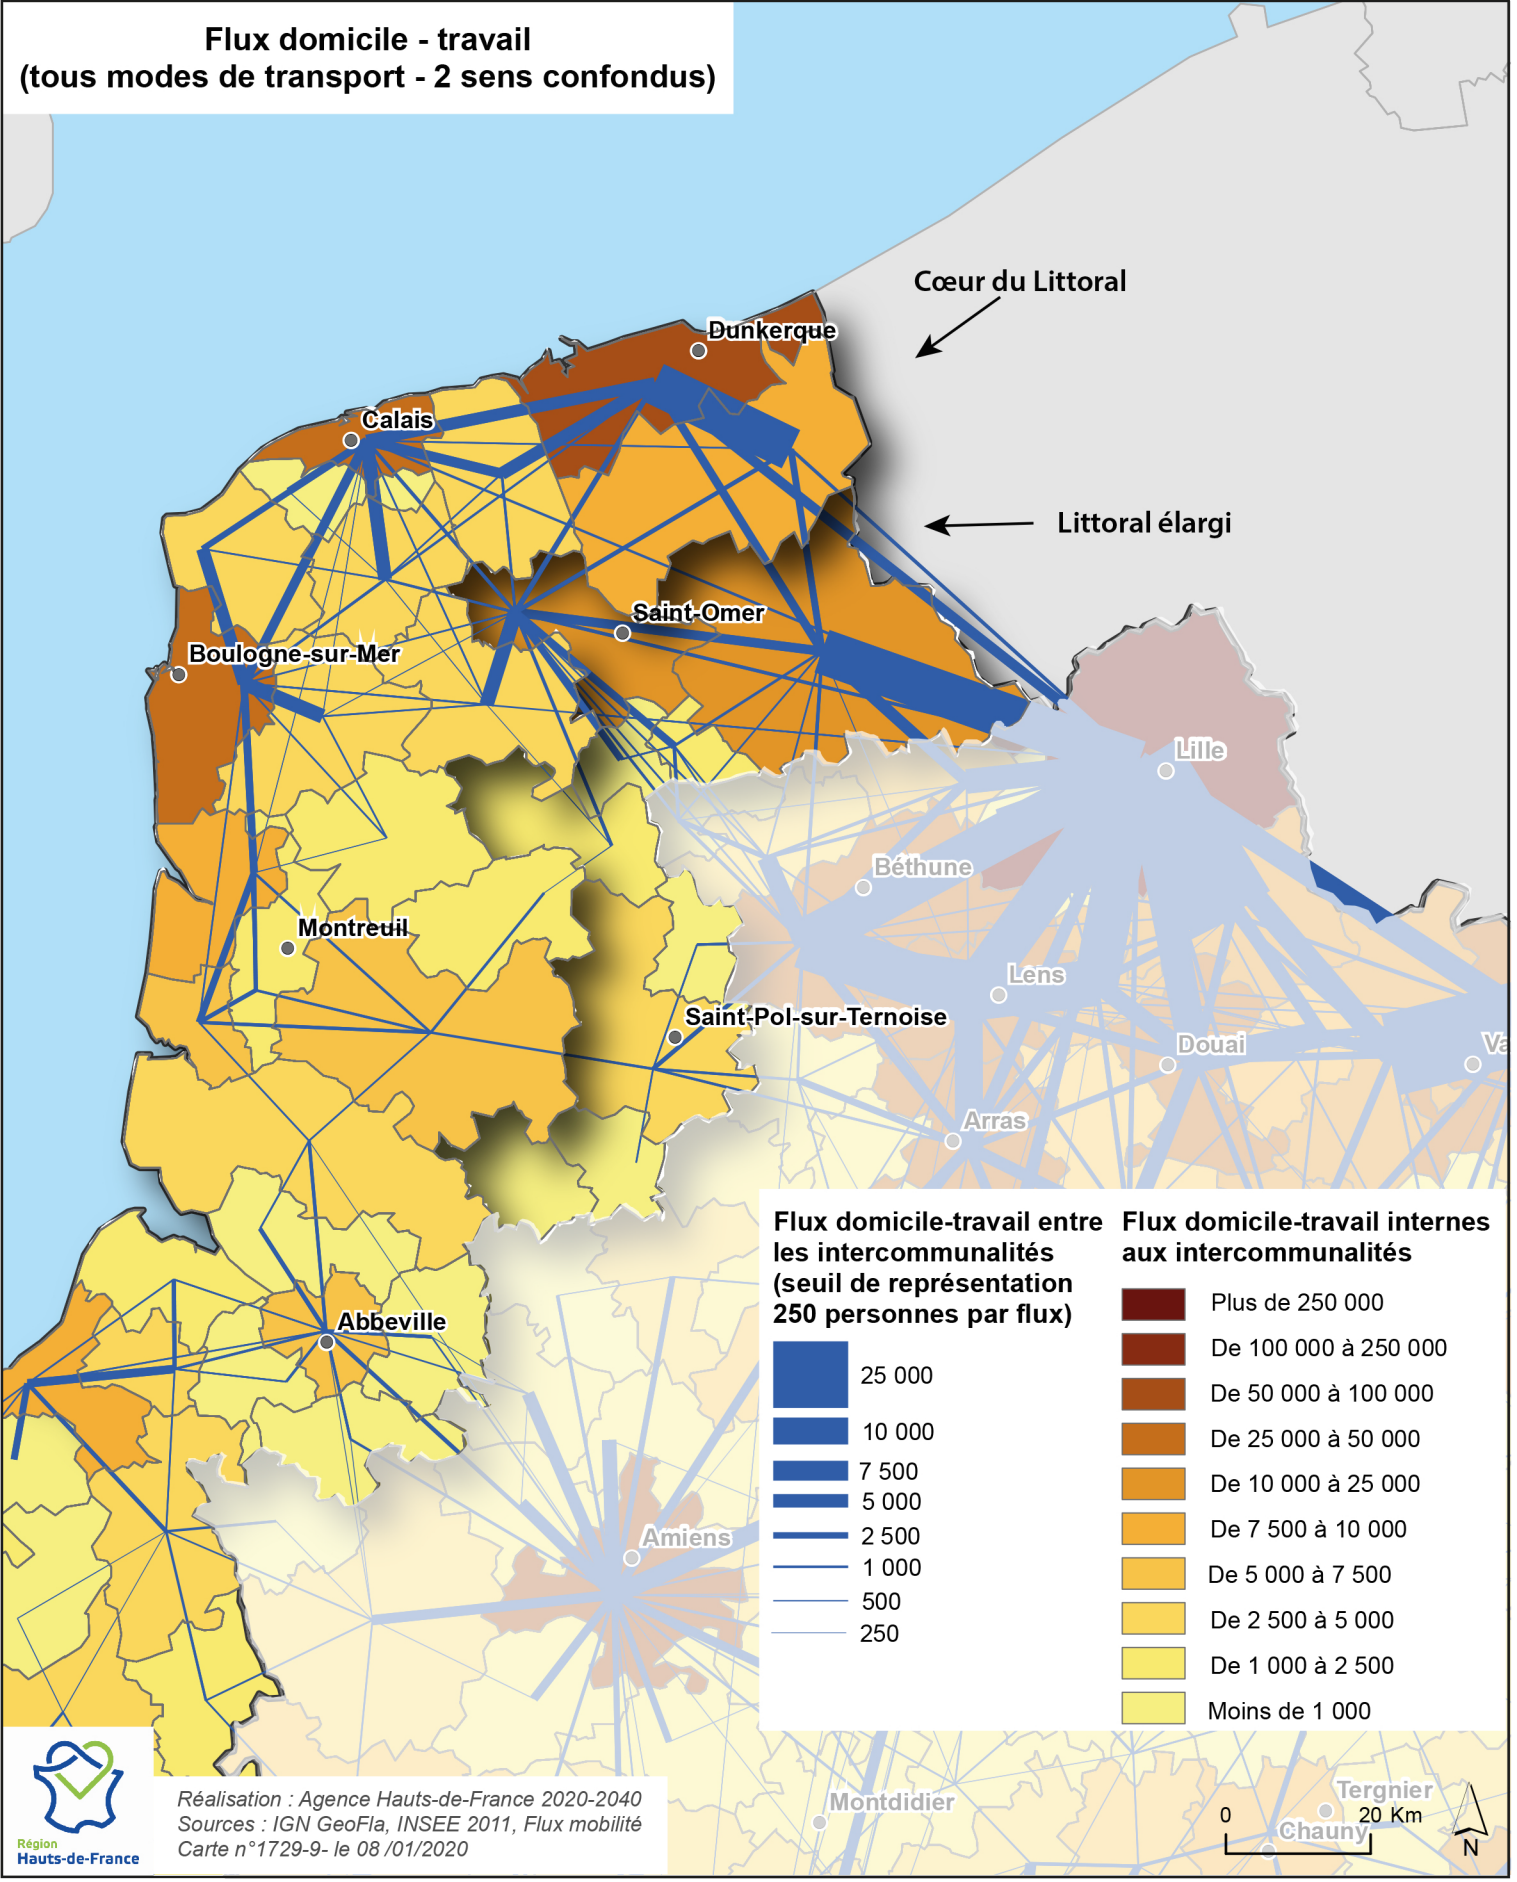

**Flux domicile - travail
(tous modes de transport - 2 sens confondus)**

Flux domicile-travail entre les intercommunalités (seuil de représentation 250 personnes par flux)

Flux domicile-travail internes aux intercommunalités

Réalisation : Agence Hauts-de-France 2020-2040
Sources : IGN GeoFla, INSEE 2011, Flux mobilité
Carte n°1729-9- le 08 /01/2020