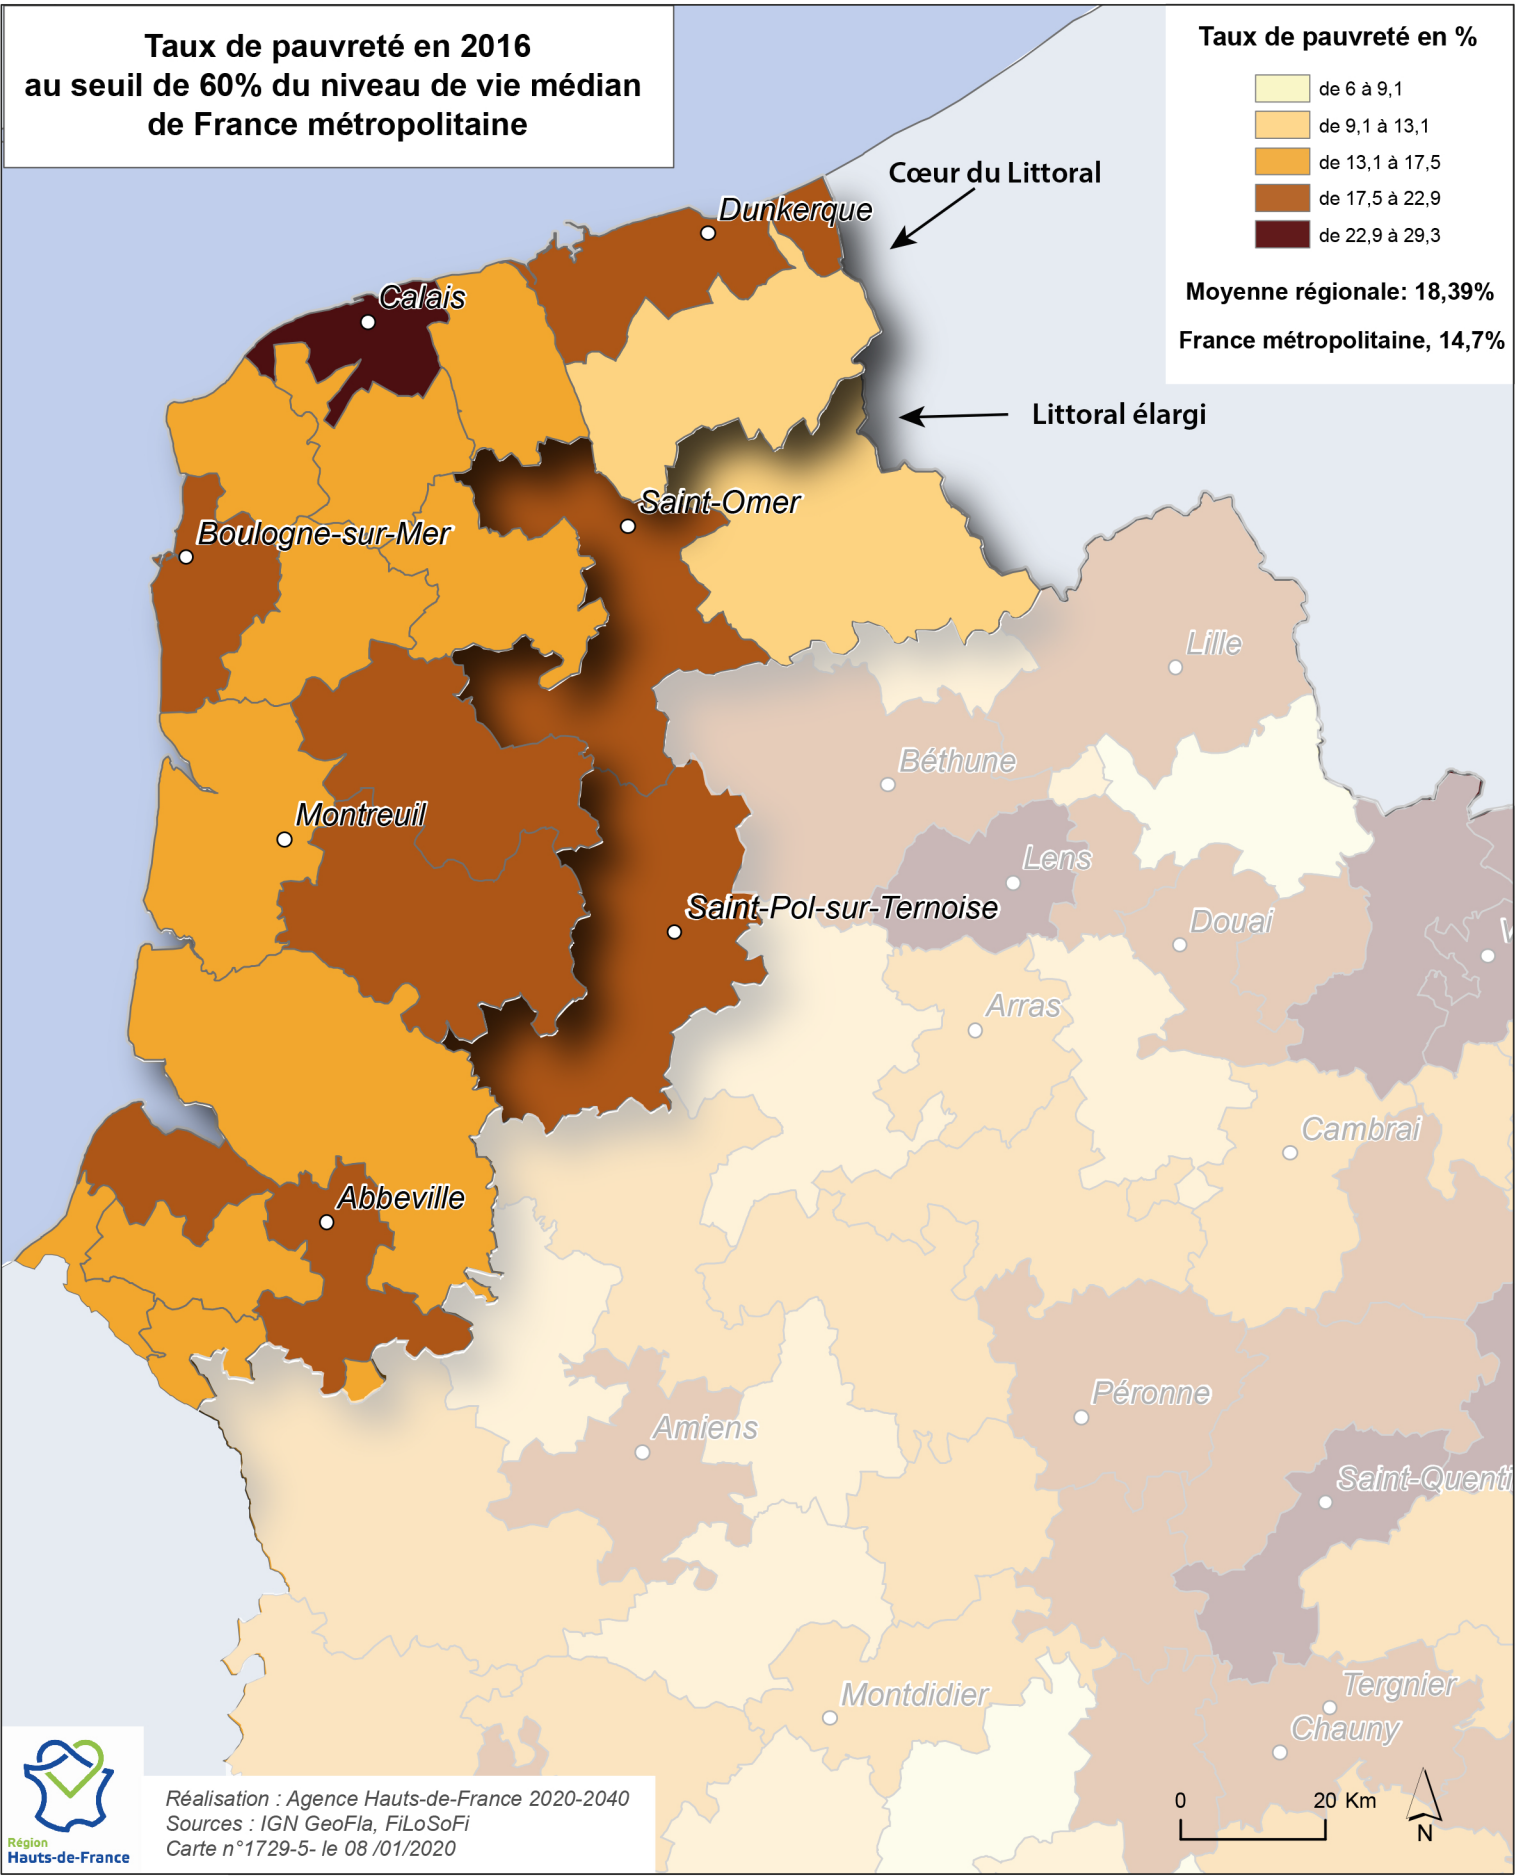

**Taux de pauvreté en 2016  
au seuil de 60% du niveau de vie médian  
de France métropolitaine**

**Taux de pauvreté en %**

**Moyenne régionale: 18,39%**  
**France métropolitaine, 14,7%**

Réalisation : Agence Hauts-de-France 2020-2040  
Sources : IGN GeoFla, FiLoSoFi  
Carte n°1729-5- le 08 /01/2020