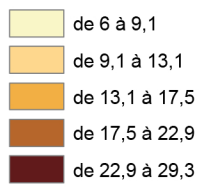

**Taux de pauvreté en 2016  
au seuil de 60% du niveau de vie médian  
de France métropolitaine**

**Taux de pauvreté en %**

**Moyenne régionale: 18,39%**  
**France métropolitaine, 14,7%**

Réalisation : Agence Hauts-de-France 2020-2040  
Sources : IGN GeoFla, FiLoSoFi  
Carte n°1729-5- le 08 /01/2020