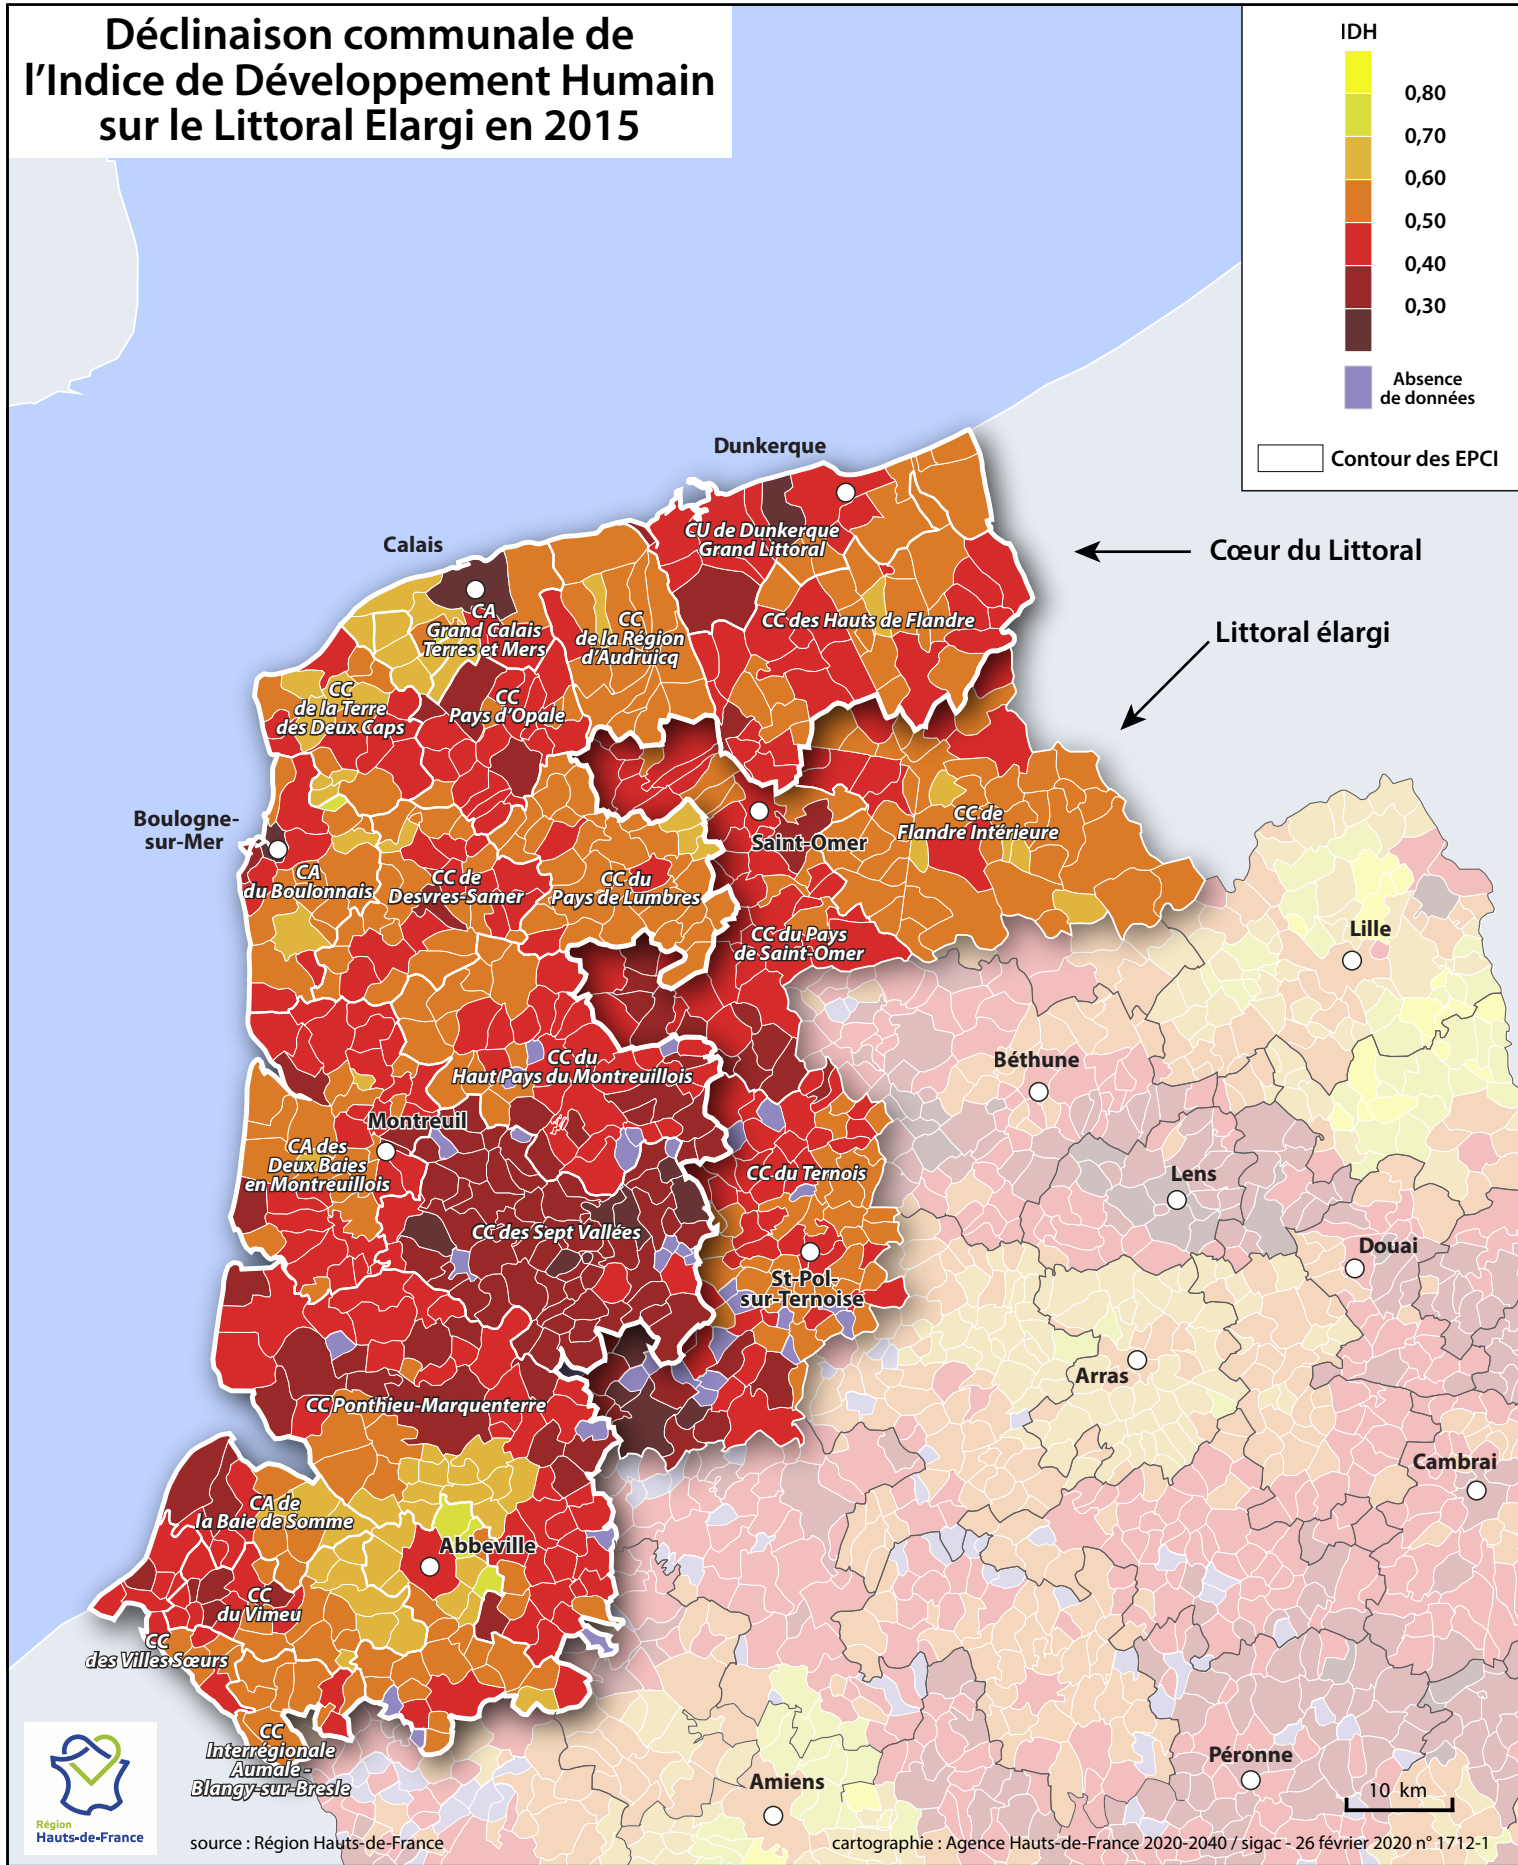

# Déclinaison communale de l'Indice de Développement Humain sur le Littoral Elargi en 2015

Absence de données

Contour des EPCI

source : Région Hauts-de-France

cartographie : Agence Hauts-de-France 2020-2040 / sigac - 26 février 2020 n° 1712-1