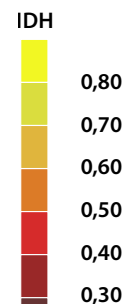

# Déclinaison communale de l'Indice de Développement Humain sur le Littoral Elargi en 2015

Absence de données

Contour des EPCI

source : Région Hauts-de-France

cartographie : Agence Hauts-de-France 2020-2040 / sigac - 26 février 2020 n° 1712-1