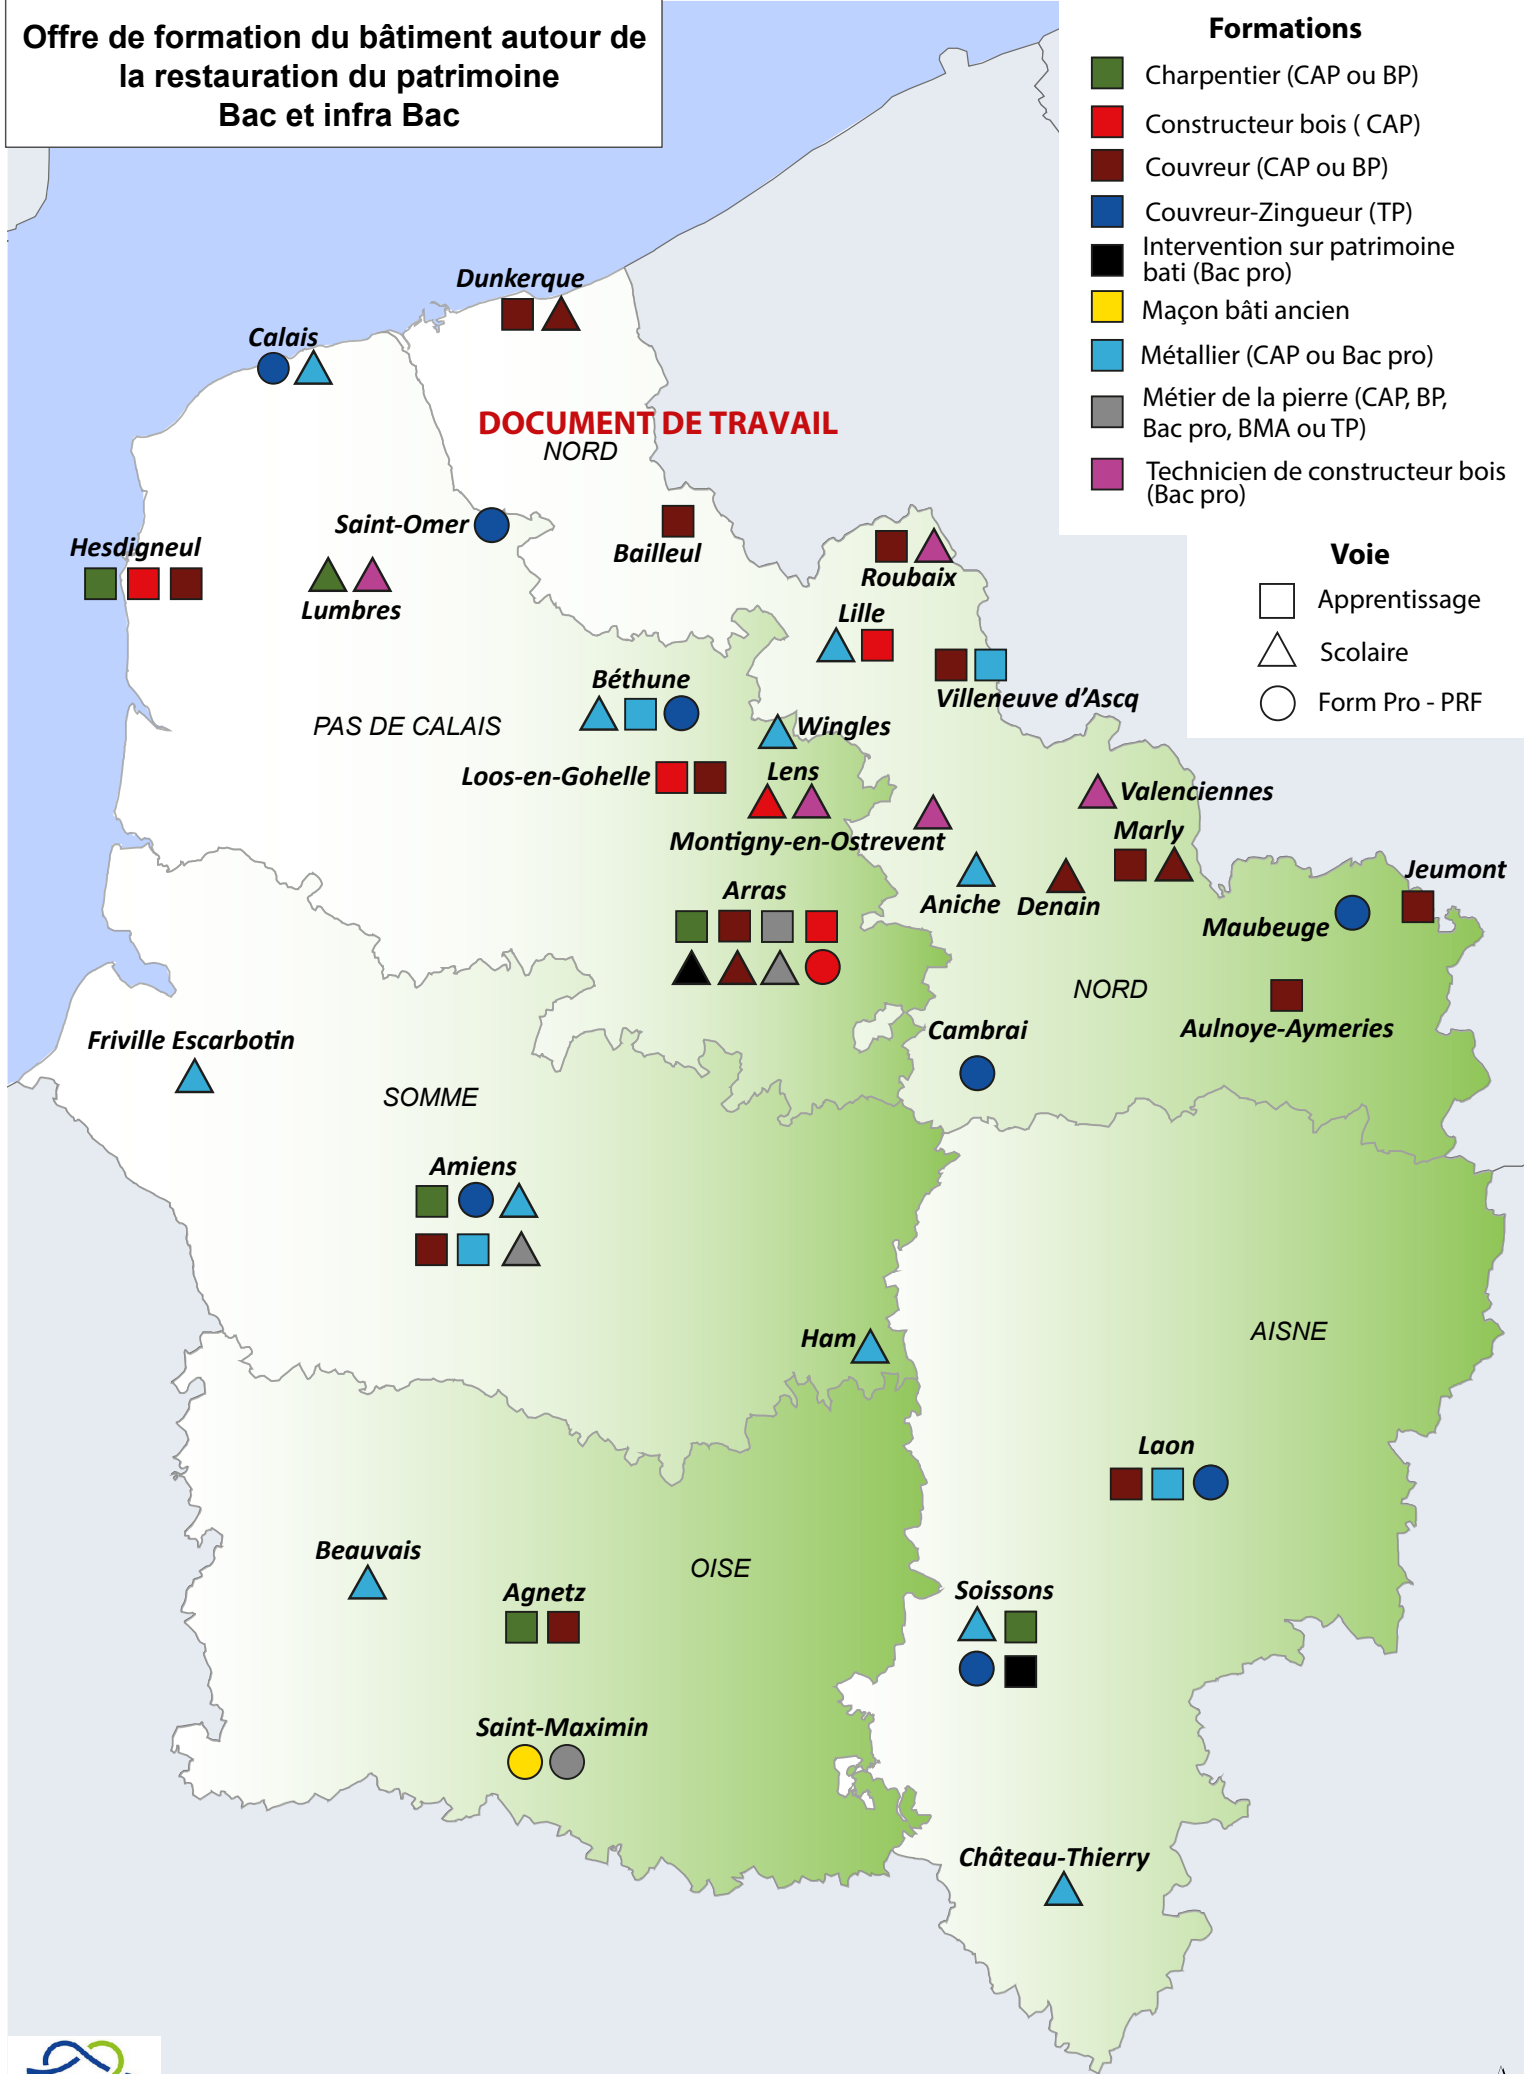

**Offre de formation du bâtiment autour de la restauration du patrimoine
Bac et infra Bac**

Formations

- Charpentier (CAP ou BP)
- Constructeur bois (CAP)
- Couvreur (CAP ou BP)
- Couvreur-Zingueur (TP)
- Intervention sur patrimoine bâti (Bac pro)
- Maçon bâti ancien
- Métallier (CAP ou Bac pro)
- Métier de la pierre (CAP, BP, Bac pro, BMA ou TP)
- Technicien de constructeur bois (Bac pro)

Voie

- Apprentissage
- Scolaire
- Form Pro - PRF

**DOCUMENT DE TRAVAIL
NORD**

Réalisation : Agence Hauts-de-France 2040
Sources : IGN GéoFla
Carte n°1642-2 - le 30/01/2020