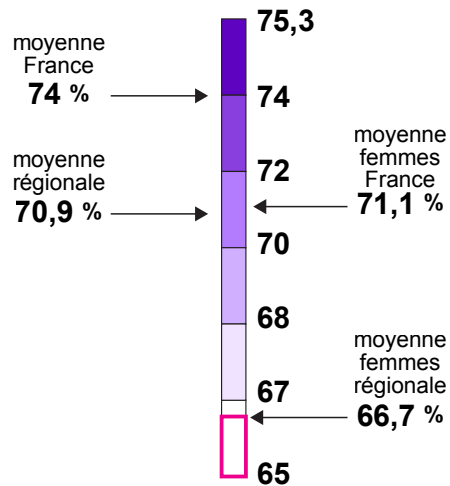

# Le taux d'activité des 15 à 64 ans par zone d'emploi en 2016

Taux d'activité des 15 - 64 ans en %

Les zones délimitées en rouge sont inférieures à 66,7 % pour les femmes