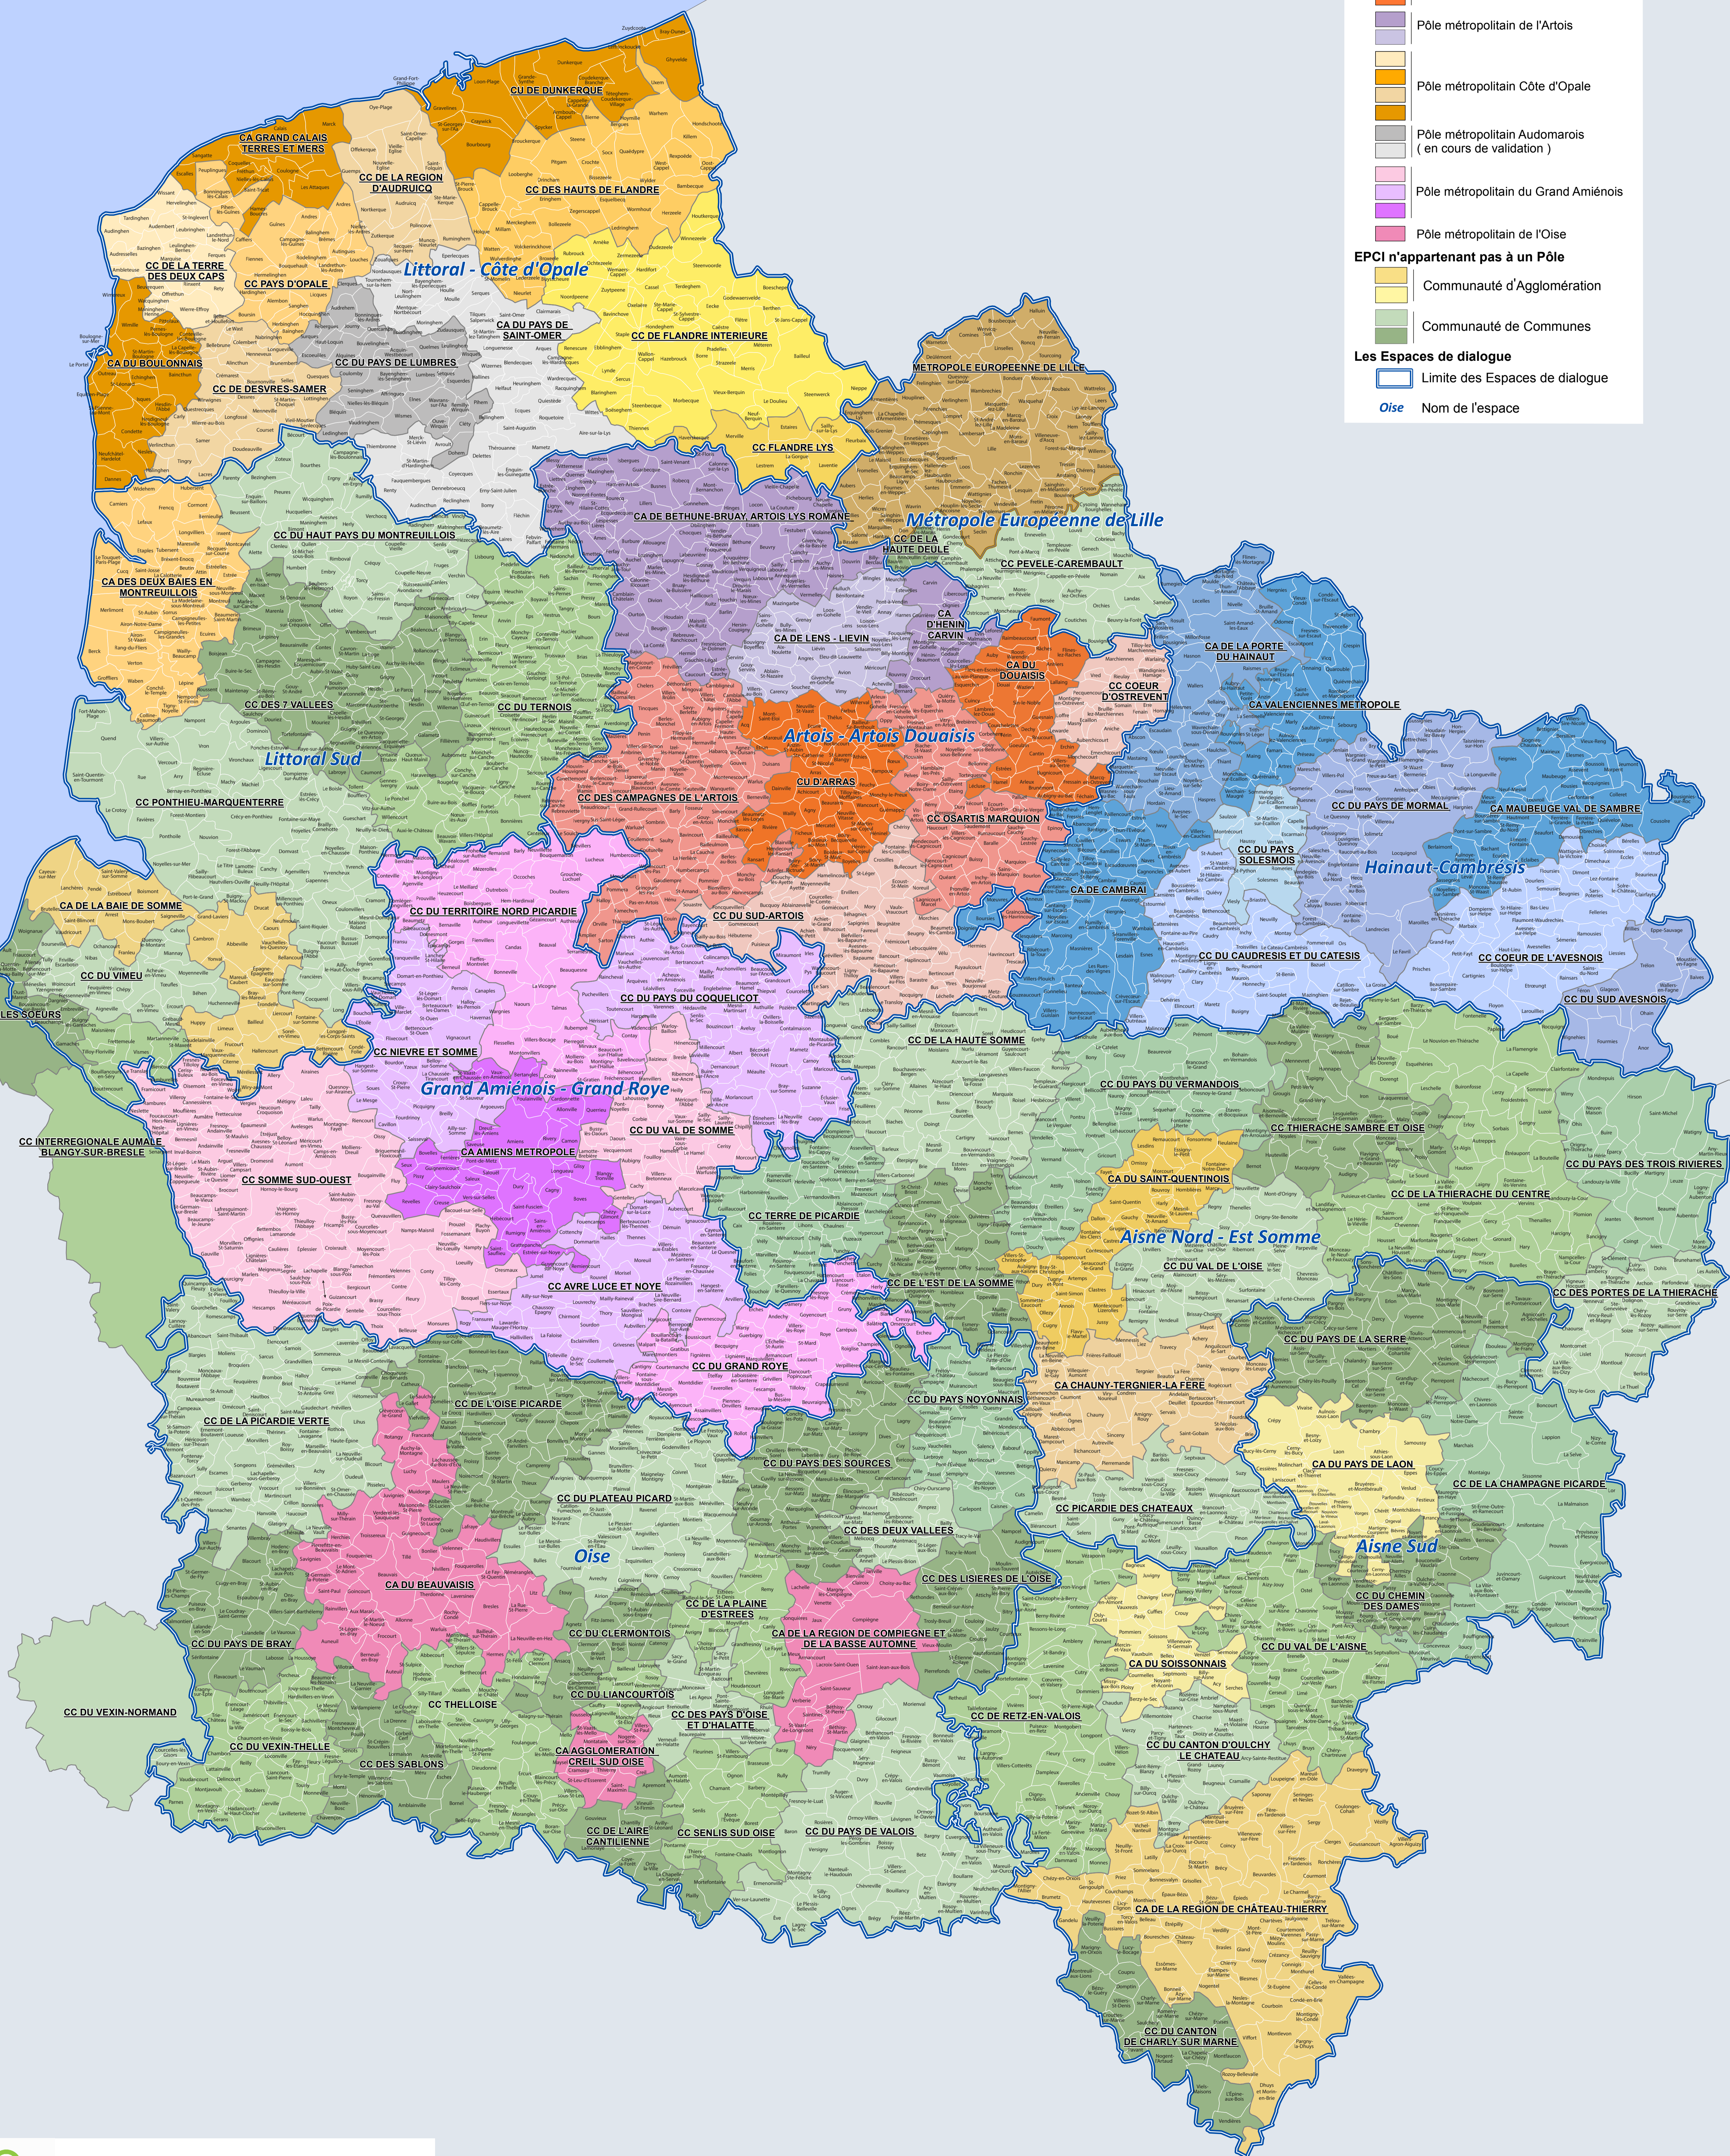

L'organisation territoriale en Hauts-de-France

Janvier 2018

Réalisation : DPSR/SIG
 Sources : IGN GeoFla, Préfectures de Département
 Carte n°13980- le 15/01/2018

0 20 Km