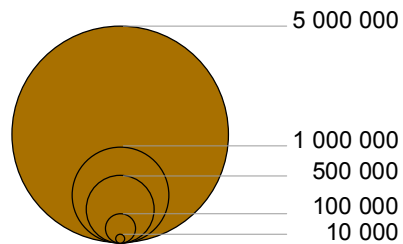

Les Installations de Stockage des Déchets Inertes (ISDI)

Capacité totale des installations en tonnes

○ Installation présente (capacité non connue)

Réalisation : DPSR/IGAC
Sources : OSM / GéoBretagne
Région Hauts-de-France/DCAE
Carte n°13835 - 19/07/2018