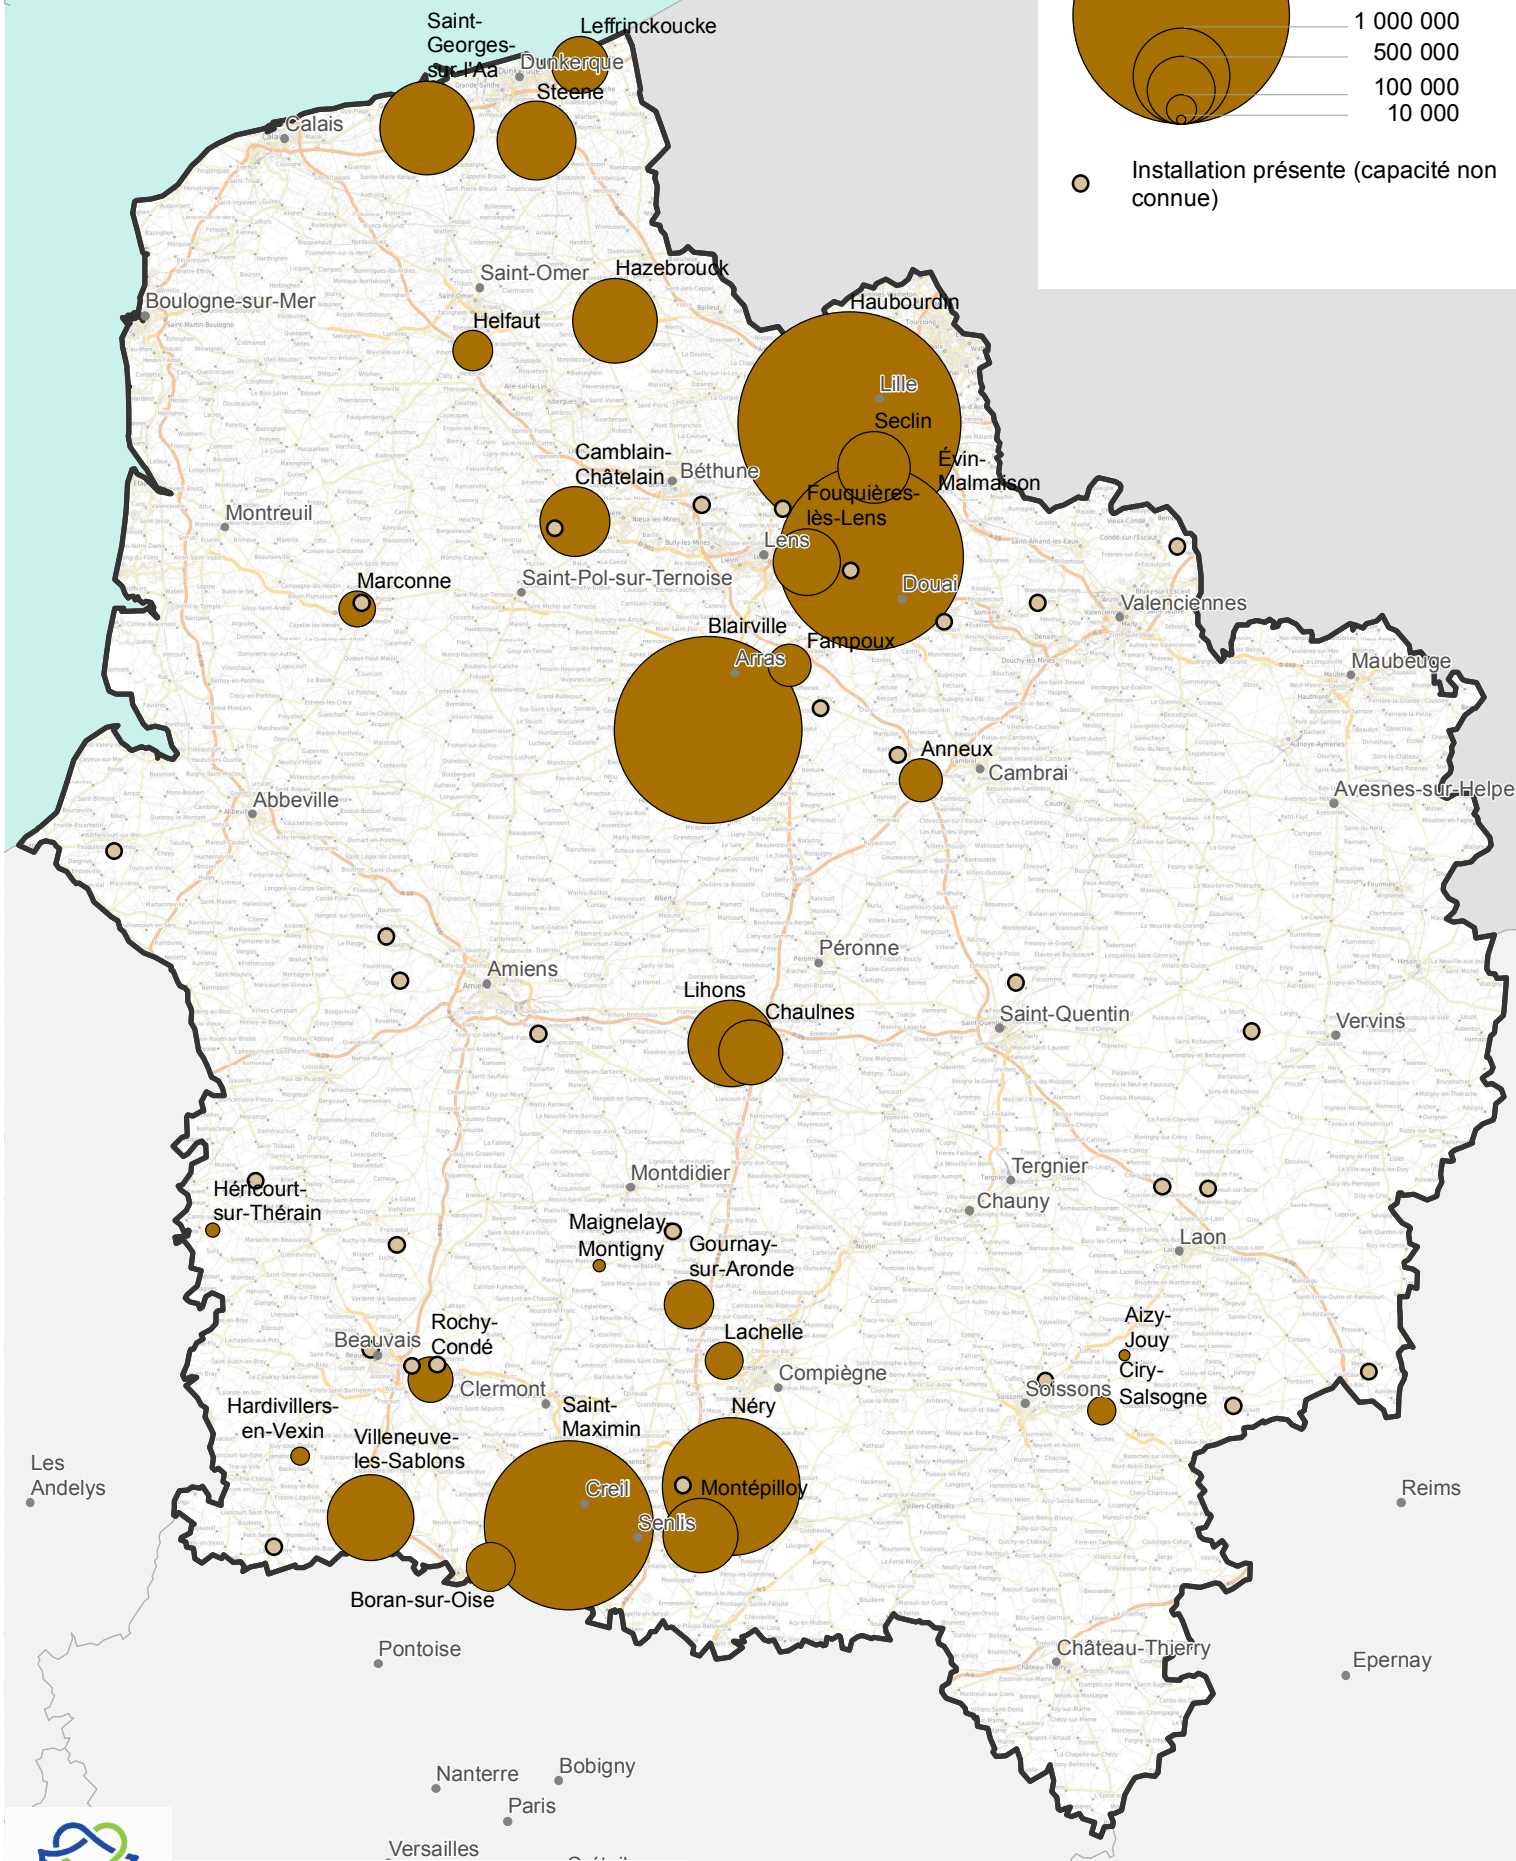

Les Installations de Stockage des Déchets Inertes (ISDI)

Capacité totale des installations en tonnes

○ Installation présente (capacité non connue)

Réalisation : DPSR/IGAC
Sources : OSM / GéoBretagne
Région Hauts-de-France/DCAE
Carte n°13835 - 19/07/2018