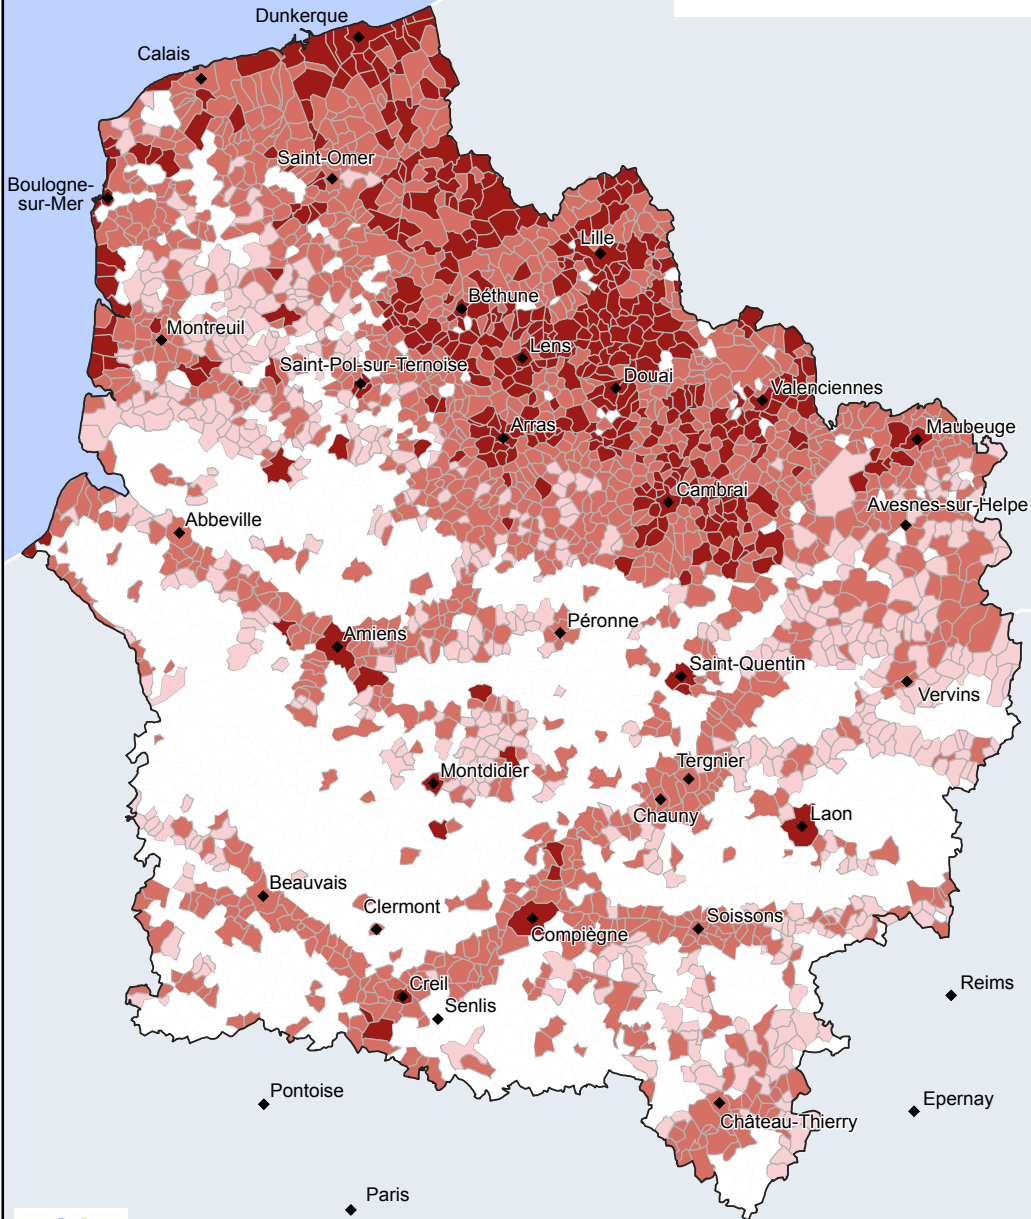

Exposition des populations aux risques météo-sensibles

Niveau d'exposition aux risques climatiques par commune

source : Observatoire Climat Hauts-de-France ; ONERC

cartographie : DPSR / SIG - 6 nov. 2017 - 13 664