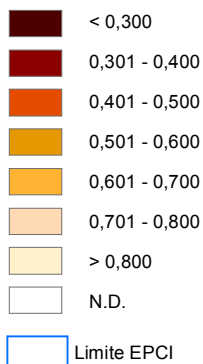

Déclinaison communale de l'indice de Développement Humain

Note de lecture :
Plus l'IDH-4 se rapproche de 1, plus le niveau de développement humain au sein de la commune est élevé, comparé aux autres communes de la région.