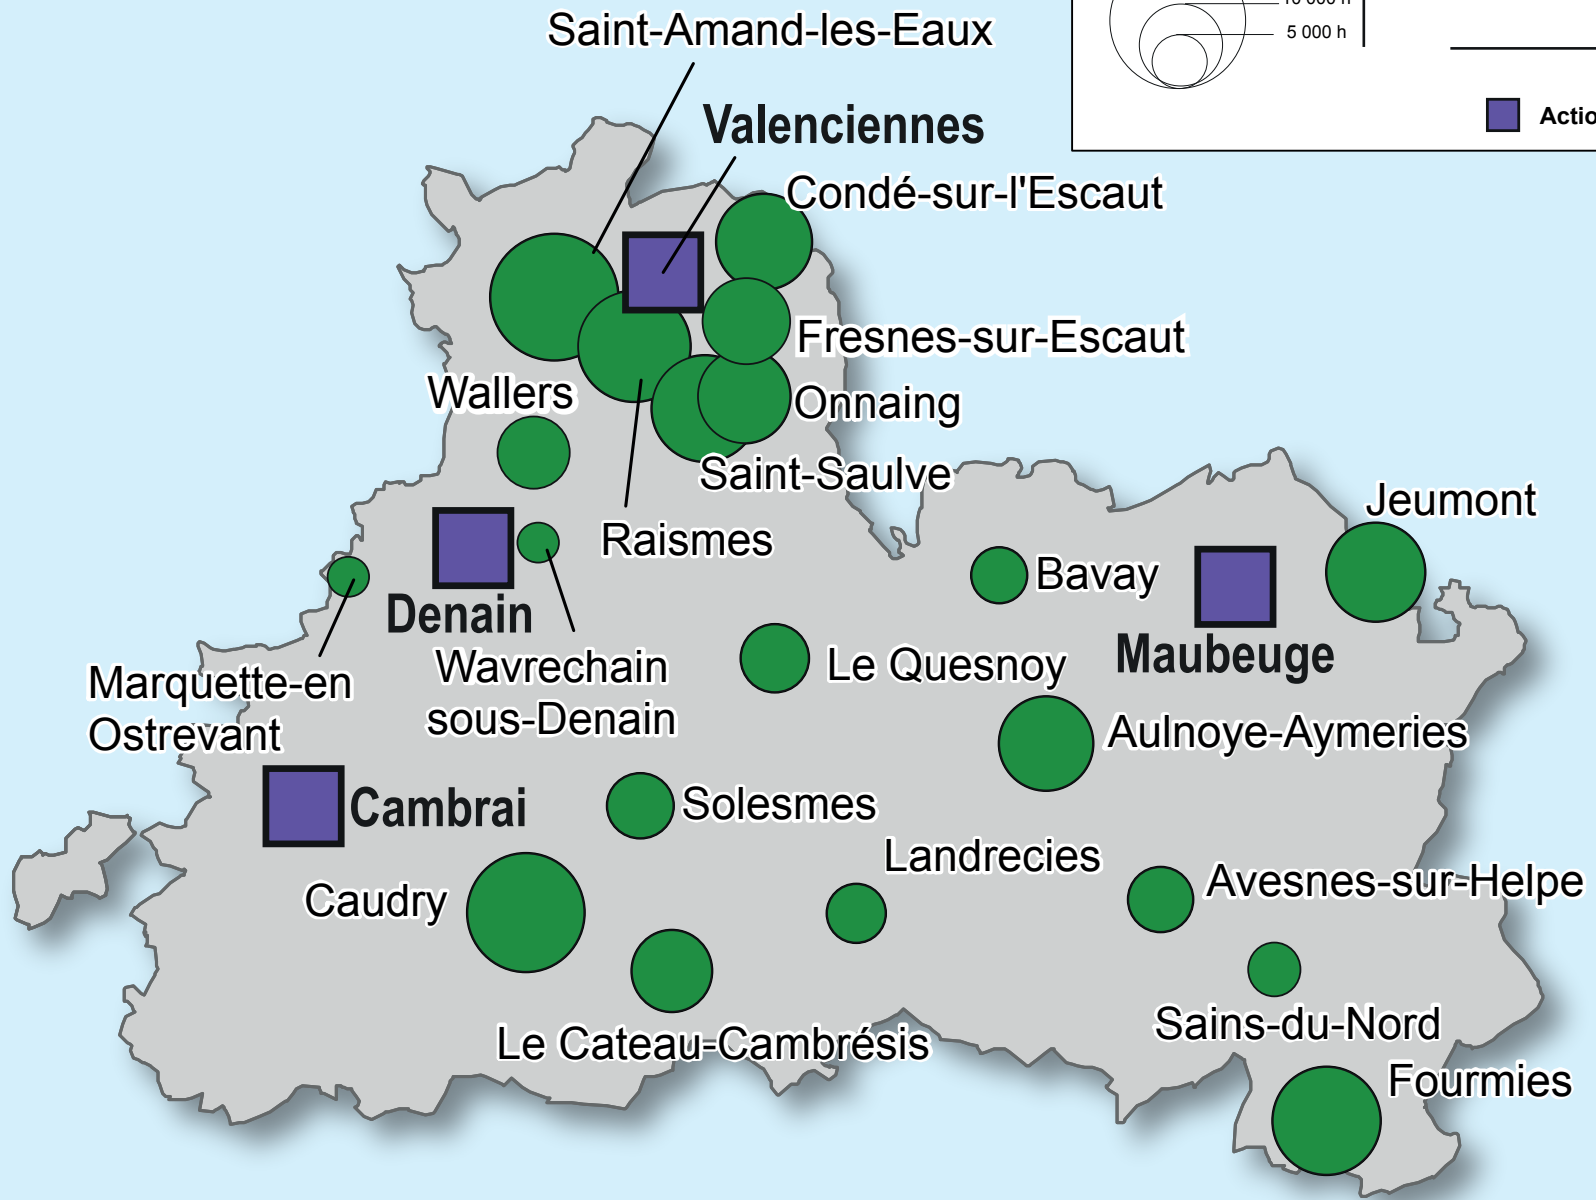

**Communes lauréates
de l'appel à projet Centre-ville Centre bourg
dans l'espace de dialogue du Hainaut Cambrésis**

Réalisation : Analyse Agence Hauts-de-France 2040
Sources : IGN GeoFla,
Carte n°1344-6 le 16/10/2019