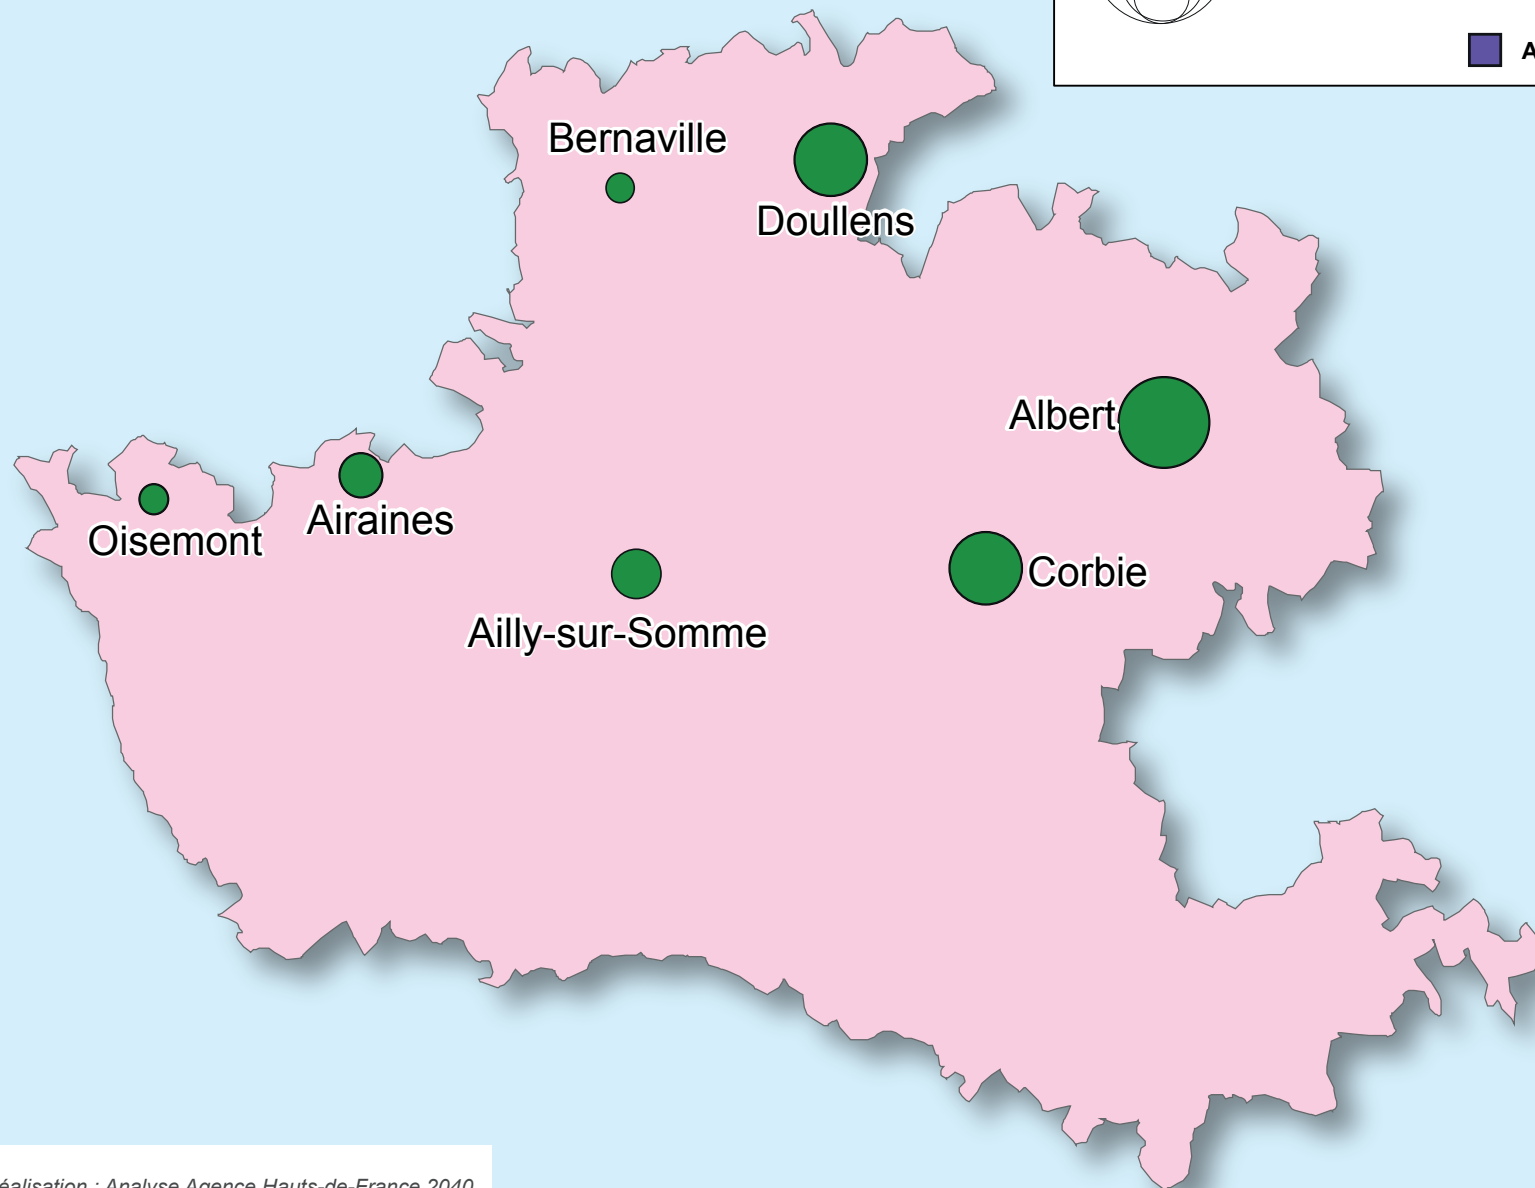

**Communes lauréates
de l'appel à projet Centre-ville Centre bourg
dans l'espace de dialogue Grand Amiénois - Grand Roye**

Nombre d'habitants

Communes lauréates de l'appel à
projet régional centre-ville centre bourg

 Action Coeur de Ville

Réalisation : Analyse Agence Hauts-de-France 2040
Sources : IGN GeoFla,
Carte n°1344-4 le 16/10/2019

0 10 Km