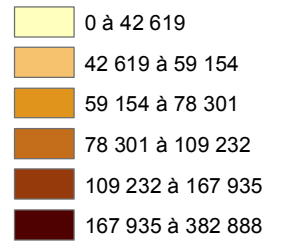

PIB par emploi en 2017 (SPA)

PIB par emploi en 2017 (SPA)

Données non disponibles

Réalisation : Agence Hauts-de-France 2040
Sources : Eurostat
Carte n°1339-1- le 15/10/2019

0 300 Km