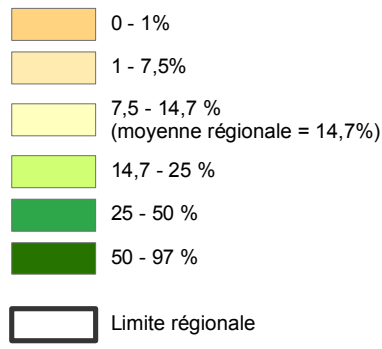

Taux de couverture forestière par commune en Hauts-de-France

Densité de forêt par commune

Réalisation : DPSR/IGAS-SIG
Sources : Région Hauts-de-France
Carte n°13241 - le 27/10/2016