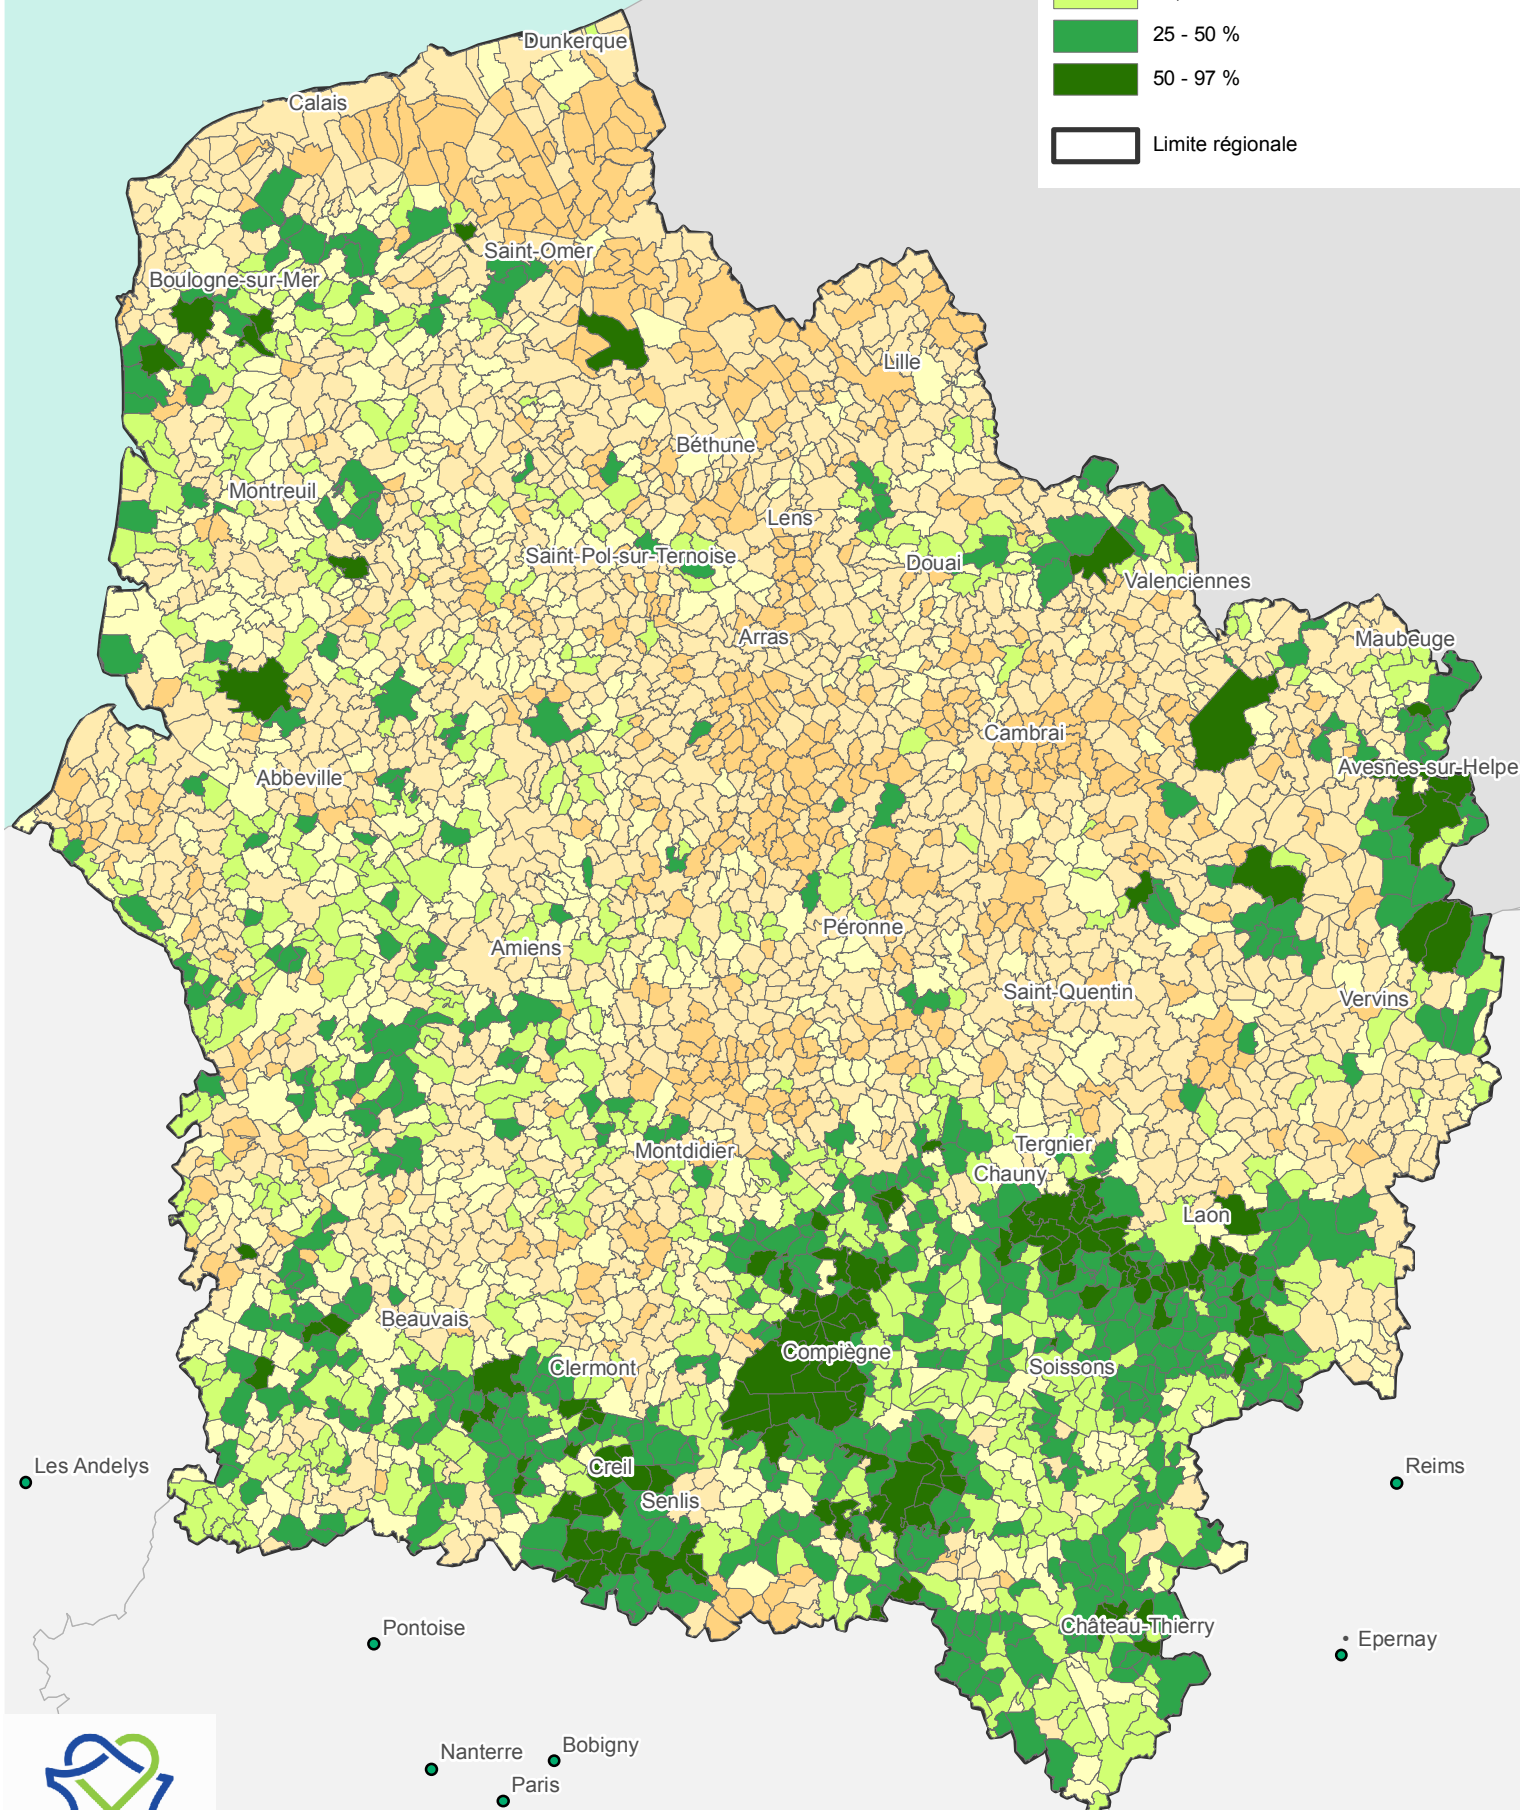

Taux de couverture forestière par commune en Hauts-de-France

Densité de forêt par commune

Réalisation : DPSR/IGAS-SIG
Sources : Région Hauts-de-France
Carte n°13241 - le 27/10/2016