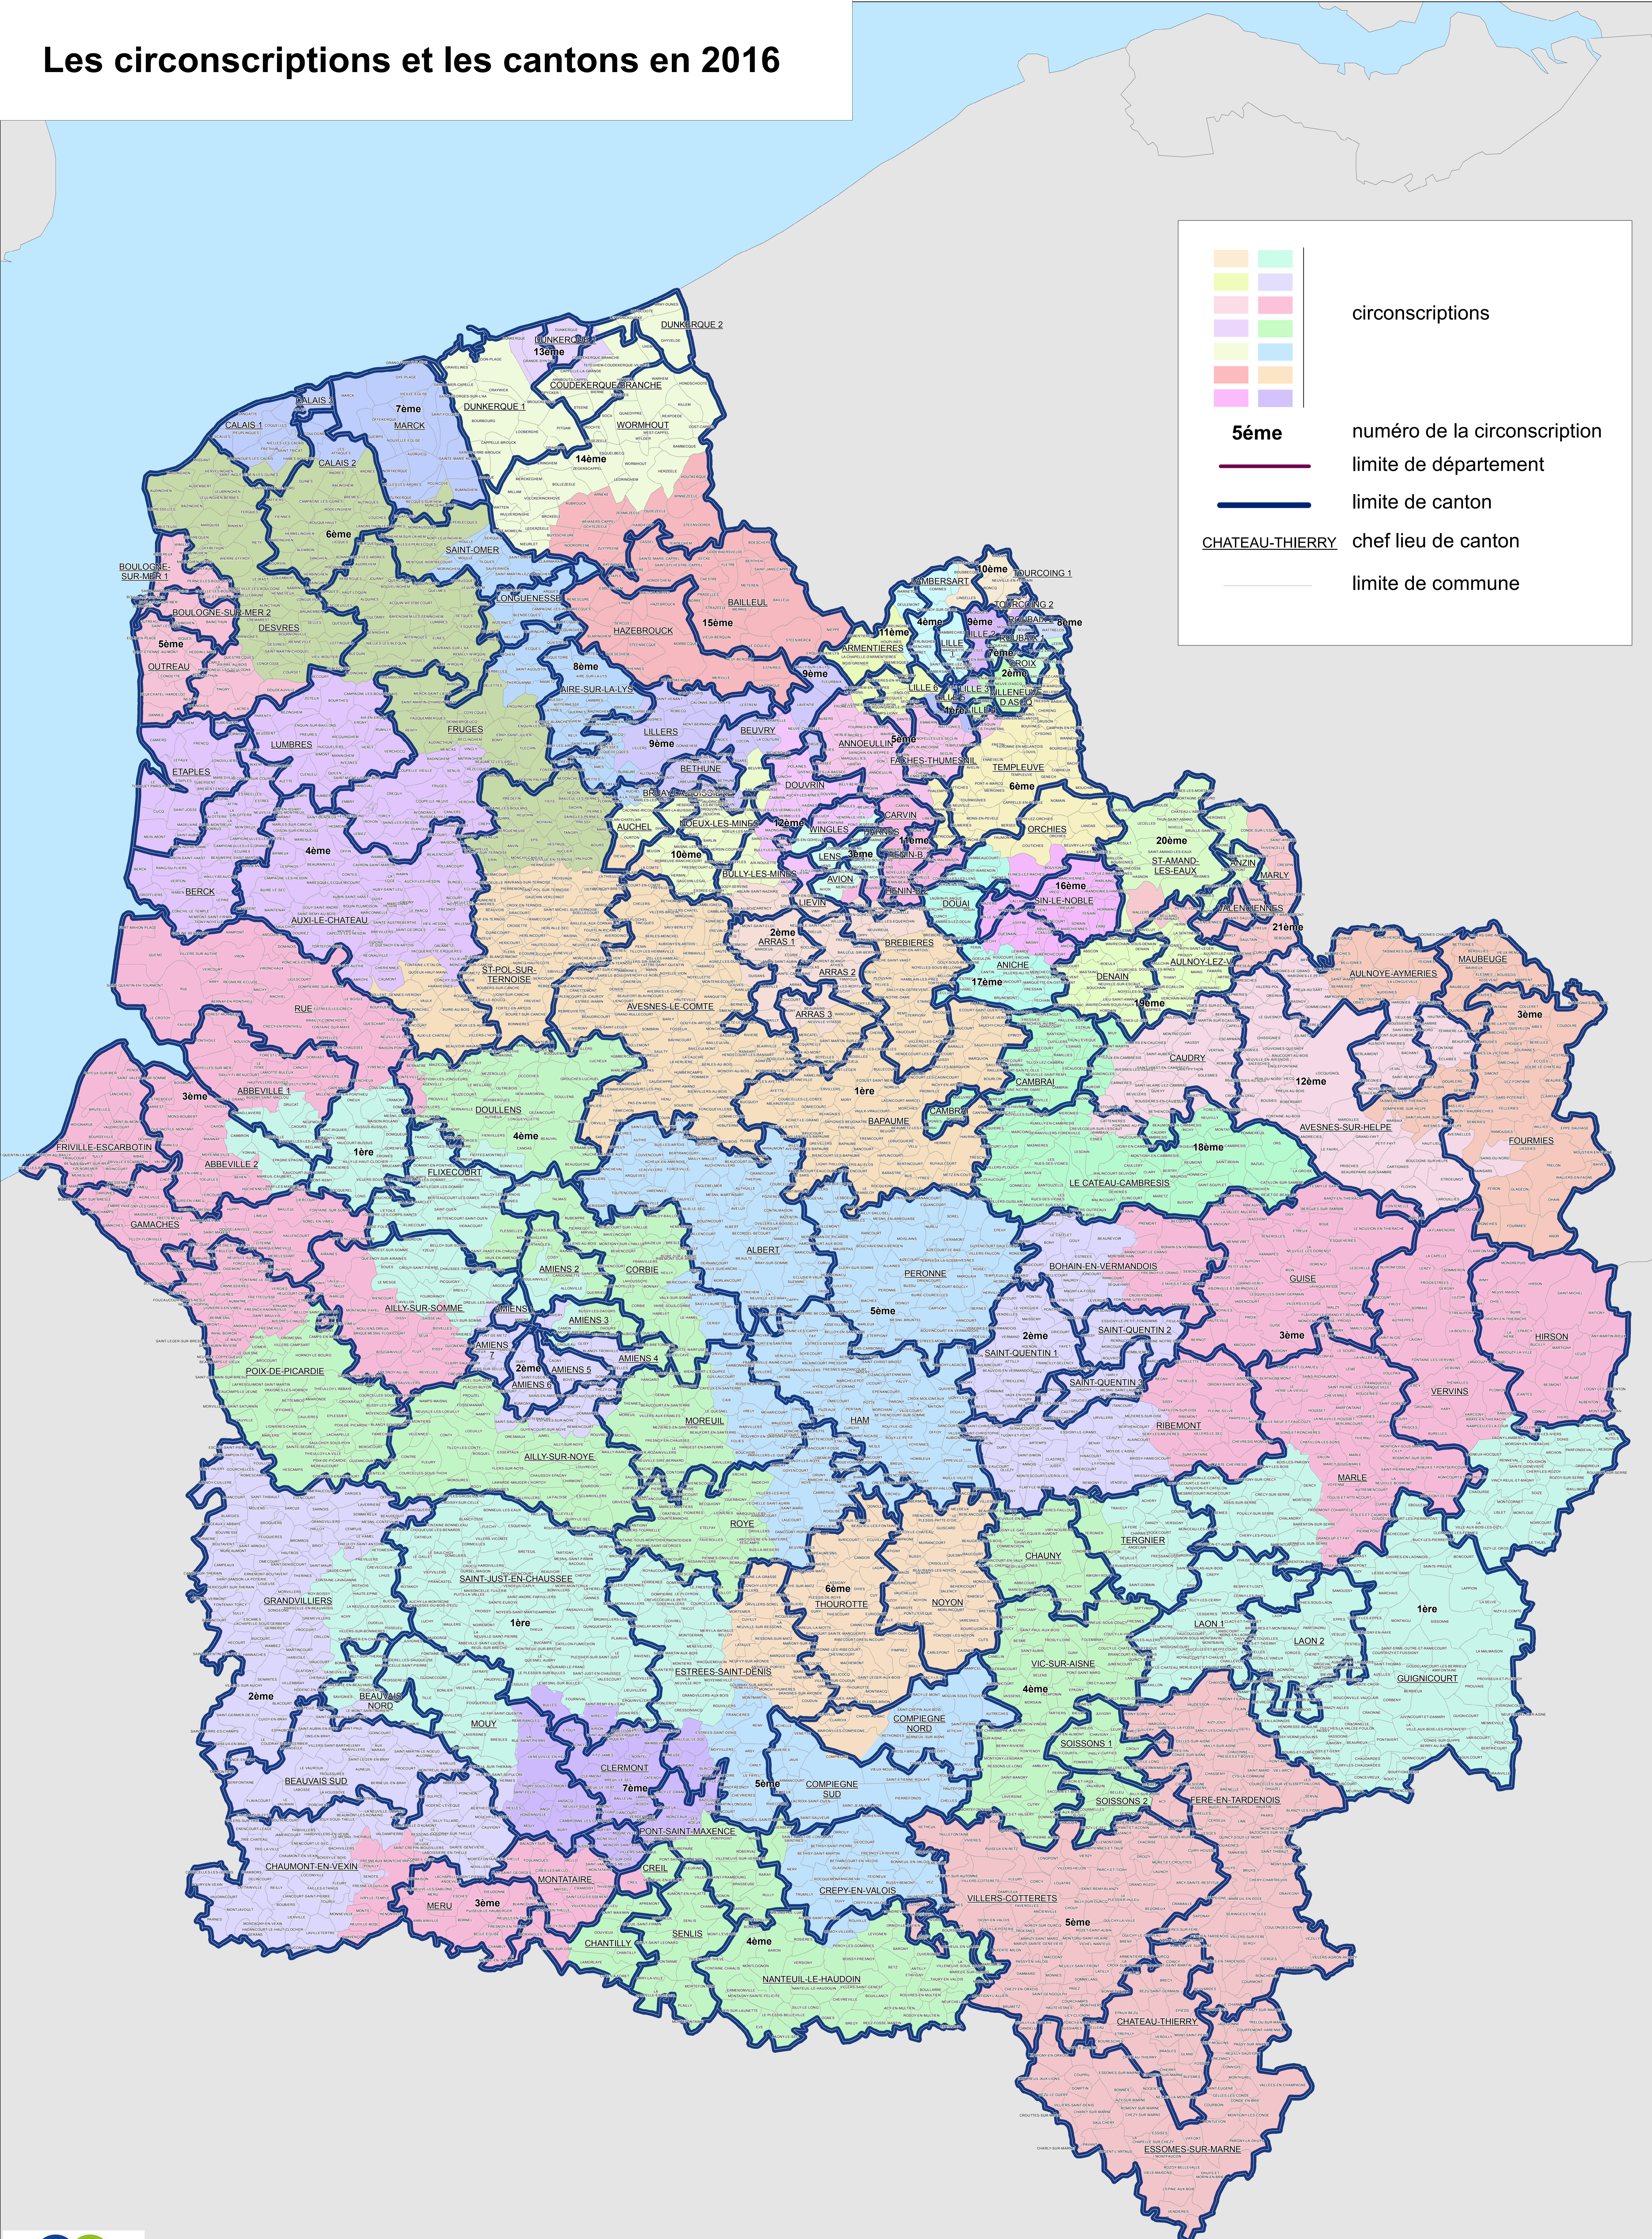

Les circonscriptions et les cantons en 2016

circonscriptions

| | |
|-----------------|------------------------------|
| 5ème | numéro de la circonscription |
| — | limite de département |
| — | limite de canton |
| CHATEAU-THIERRY | chef lieu de canton |
| — | limite de commune |