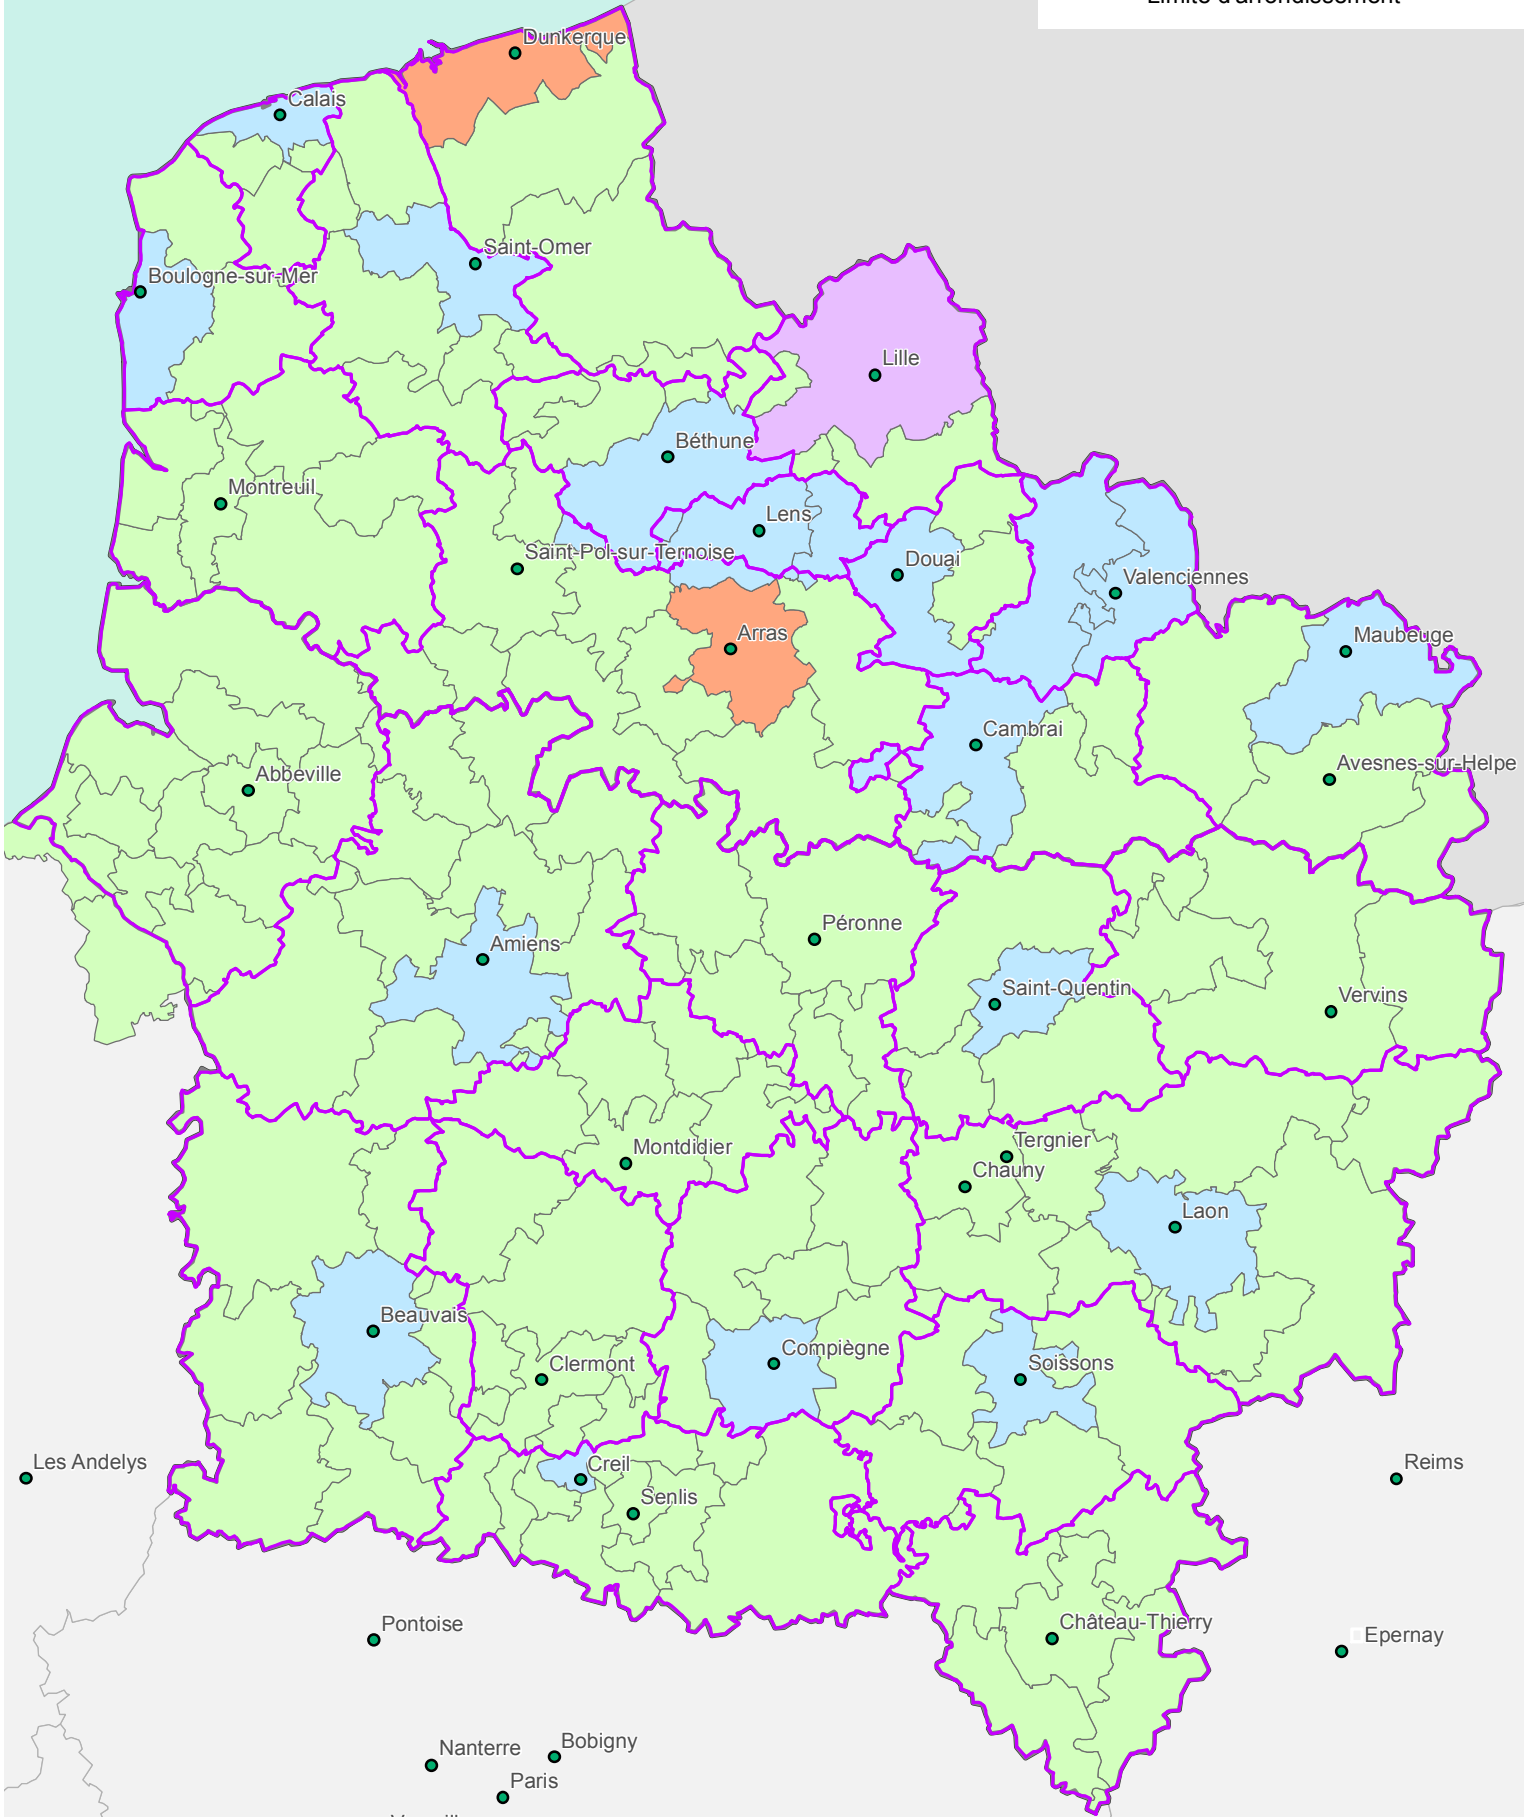

Les EPCI et les arrondissements dans la nouvelle région

- Métropole Européenne
- Communauté Urbaine
- Communauté d'Agglomération
- Communauté de Communes
- Limite d'arrondissement

Région Nord Pas de Calais - Picardie

Réalisation : D2DPE/IGAS - DiPPADE/SIG
Sources : SIG-IGN GeoFla
Carte n°12580 - le 26/01/2016