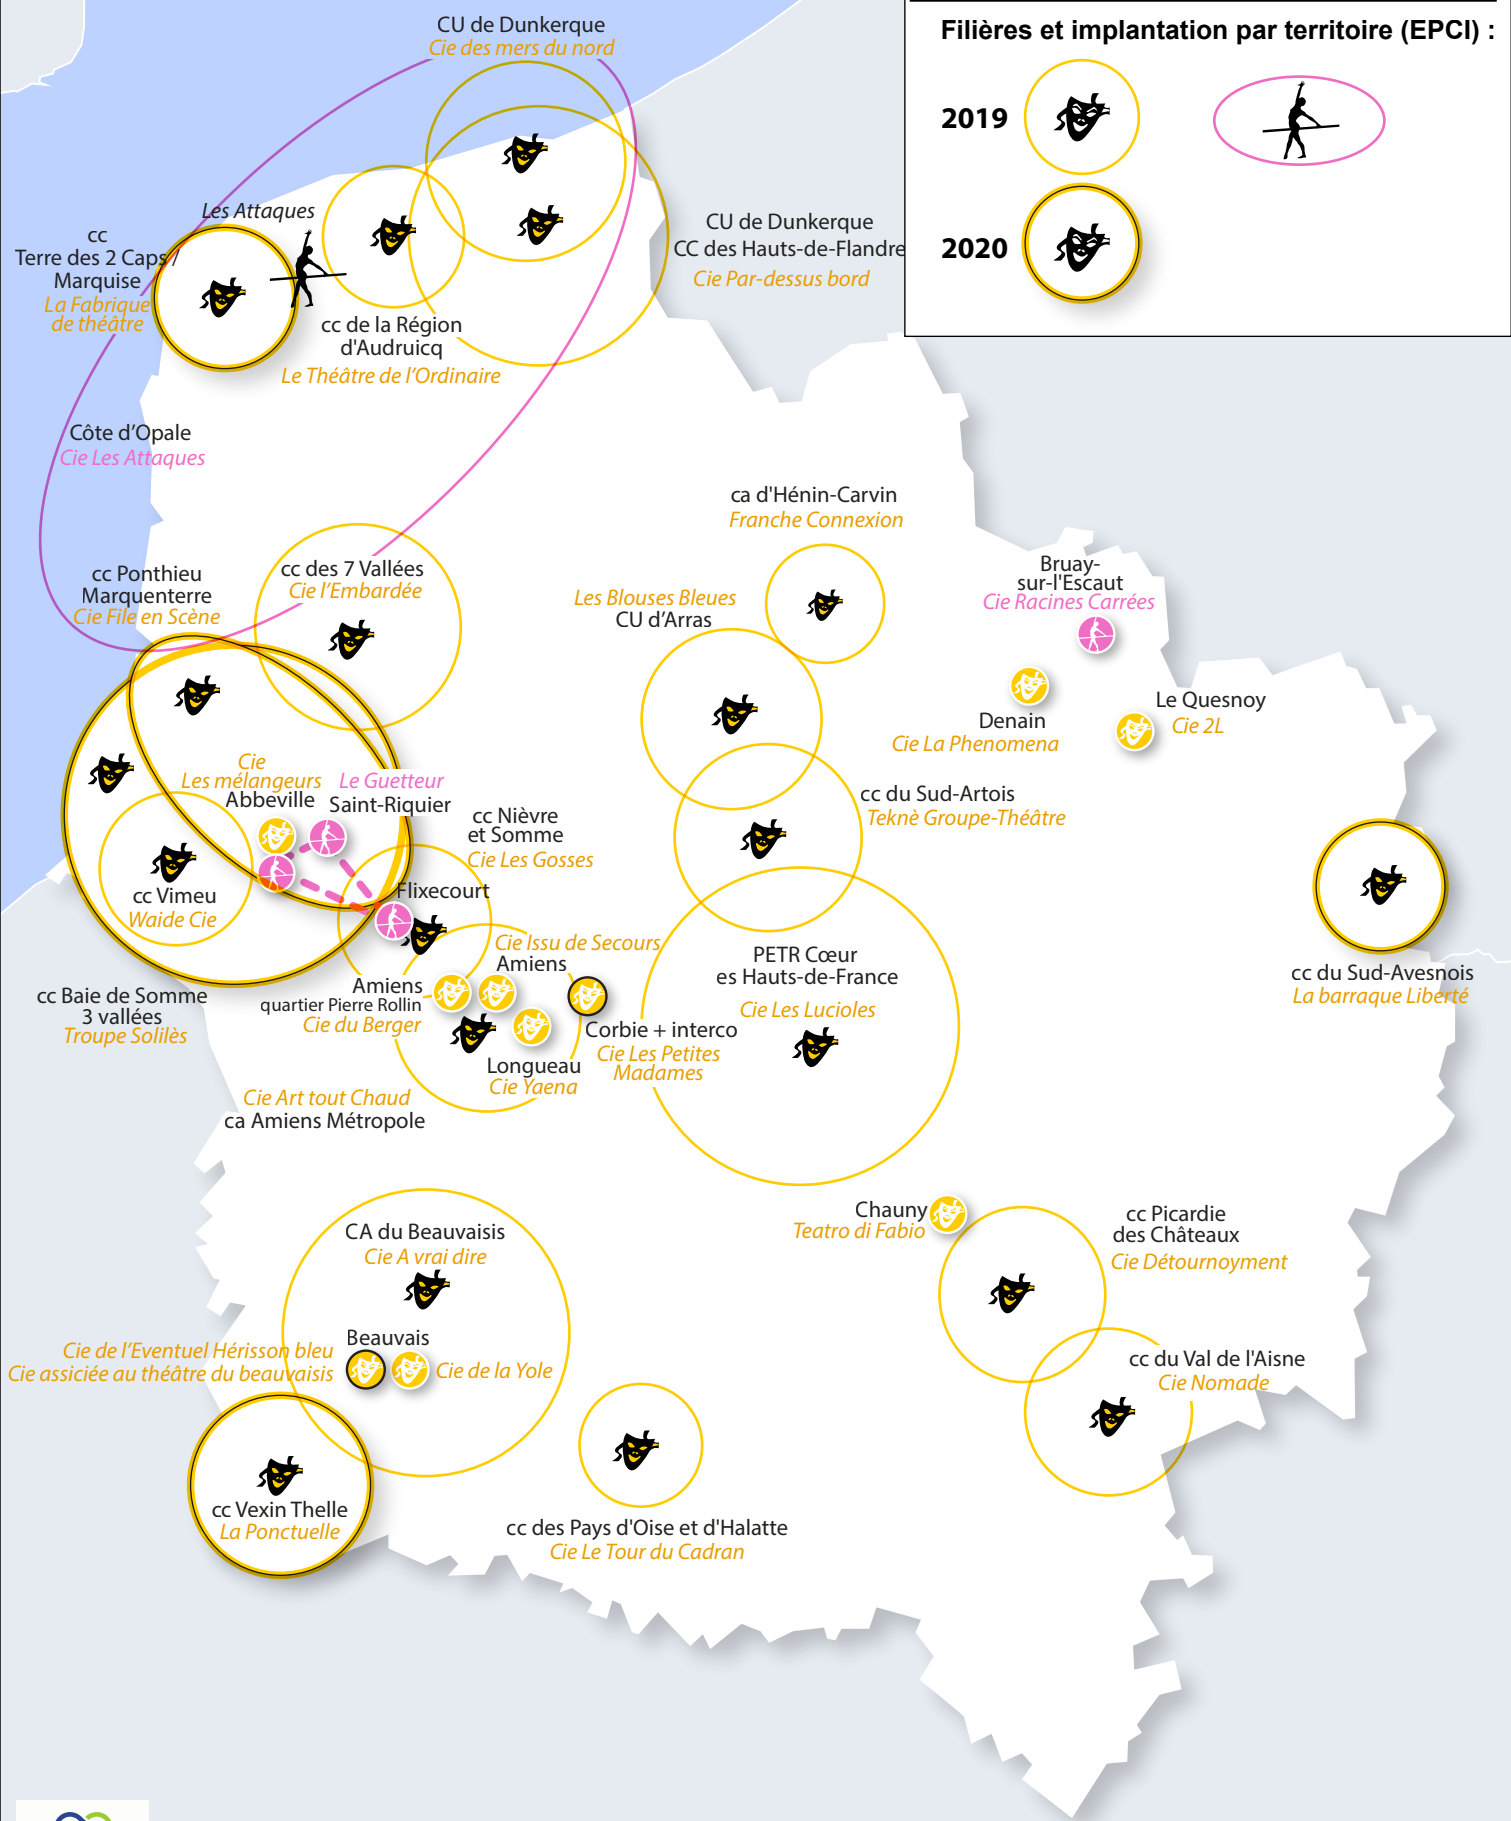

Résidences d'implantation 2020

résidences artistiques longues entre 1 et 3 ans
dans la Région Hauts-de-France

Filières et implantation par commune :

2019  Théâtre

 Danse

2020  Théâtre

Filières et implantation par territoire (EPCI) :

2019  Théâtre

 Danse

2020  Théâtre

source : Région Hauts-de-France / DCAPC

0 20 km

cartographie : DPSR / sigac - 25 septembre 2019 n° 1211-1