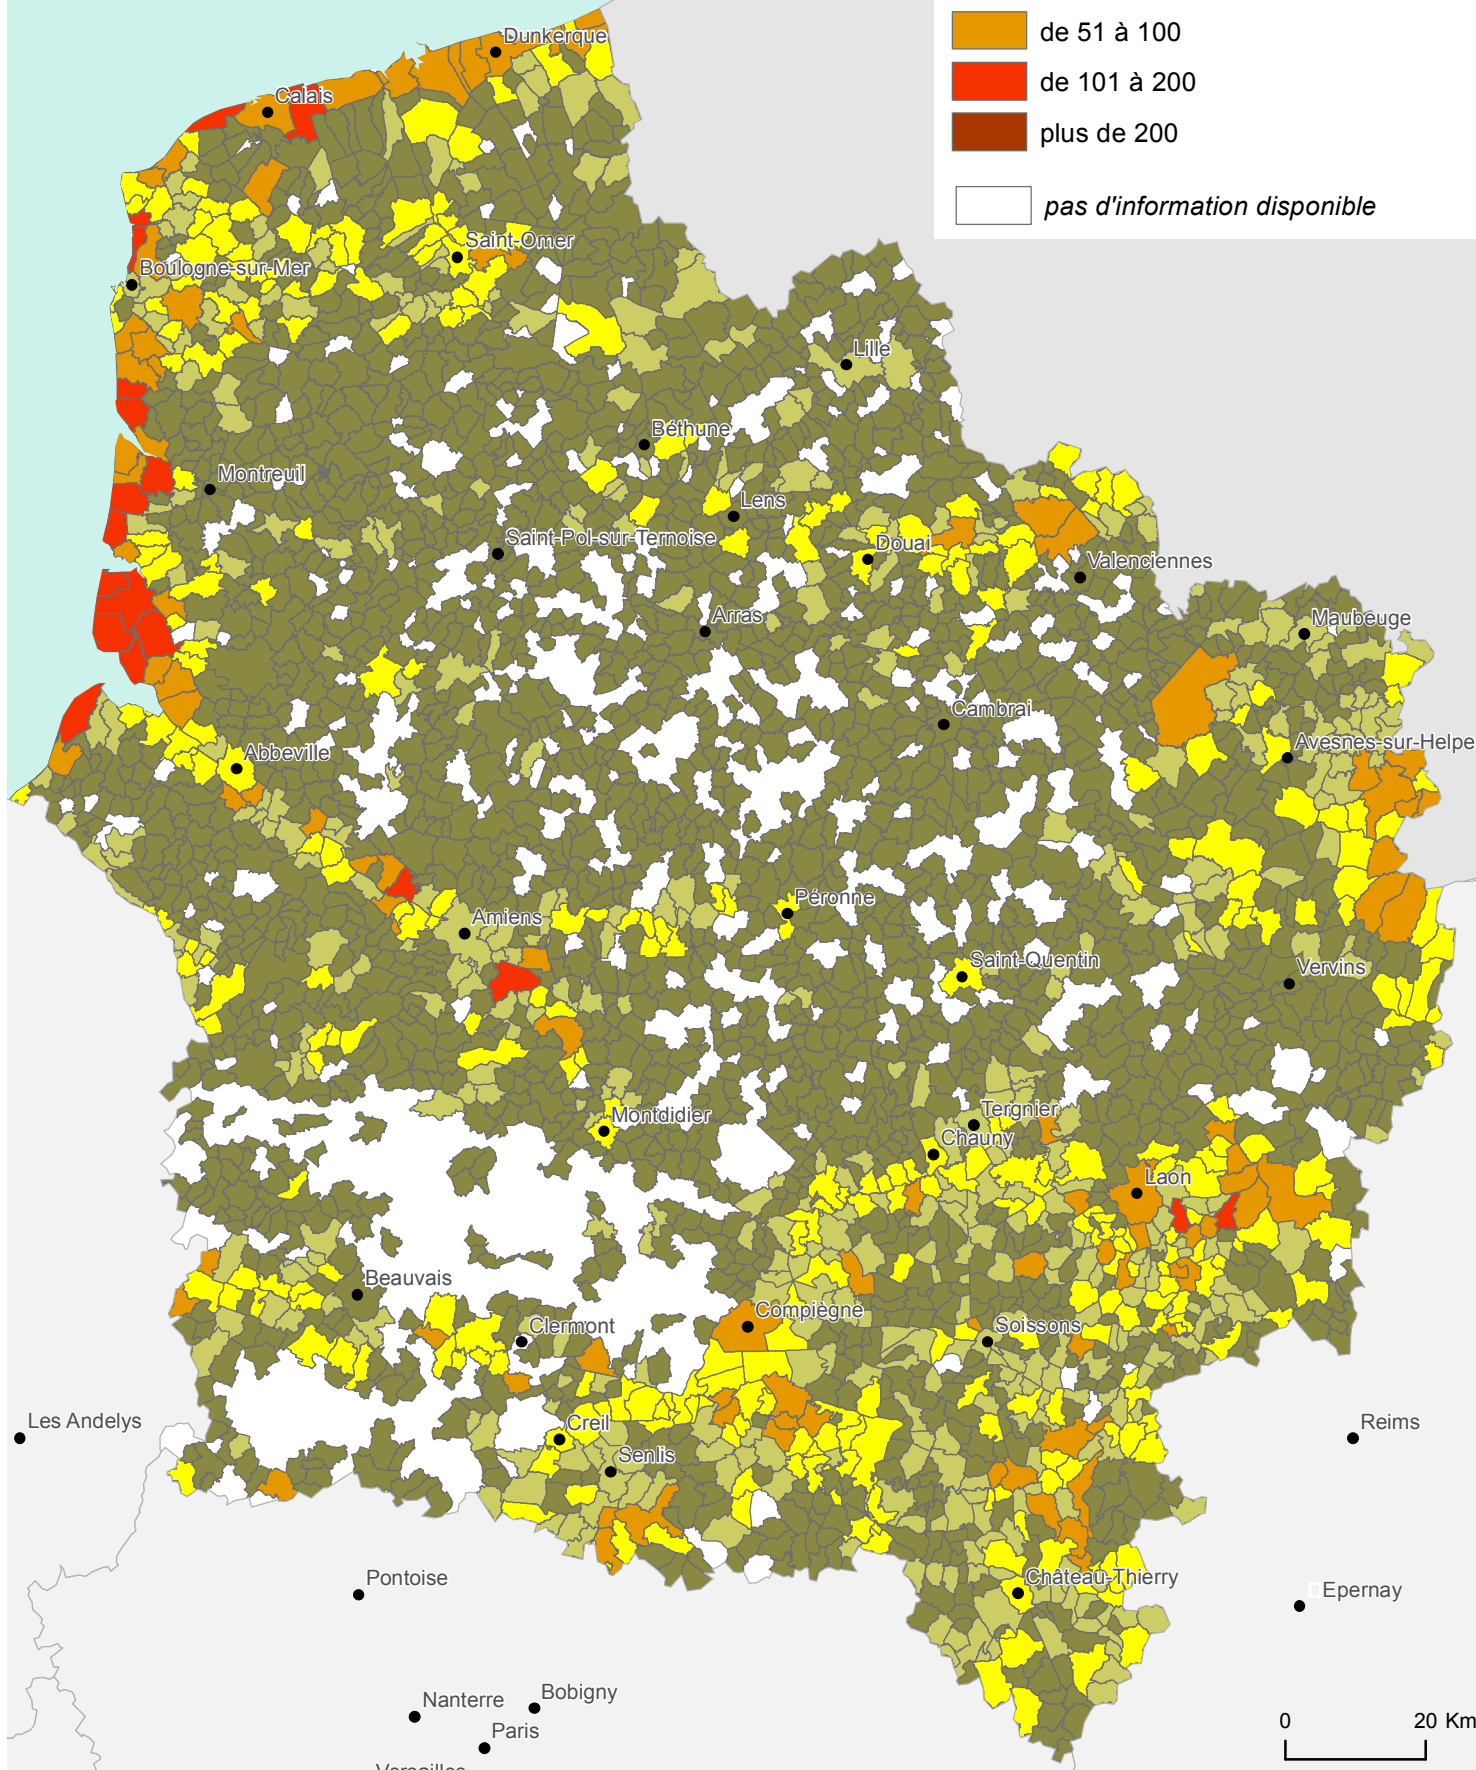

Plantes vasculaires à intérêt patrimonial

Nombre d'espèces d'intérêt patrimonial par commune (après 1989)

de 1 à 10

de 11 à 20

de 21 à 50

de 51 à 100

de 101 à 200

plus de 200

pas d'information disponible

0 20 Km

RÉGION
NORD-PAS-DE-CALAIS

Réalisation : Région NPdC/D2DPE/IGAS - Région Picardie/DiPPADE/SIG
Sources : Digitale2 - Système d'information sur la flore et la végétation sauvage du Nord-Ouest de la France.
Centre régional de phytosociologie agréé Conservatoire botanique national de Bailleul, 1994-2015.
IGN GeoFla - Carte n°12 109 - le 11/12/2015