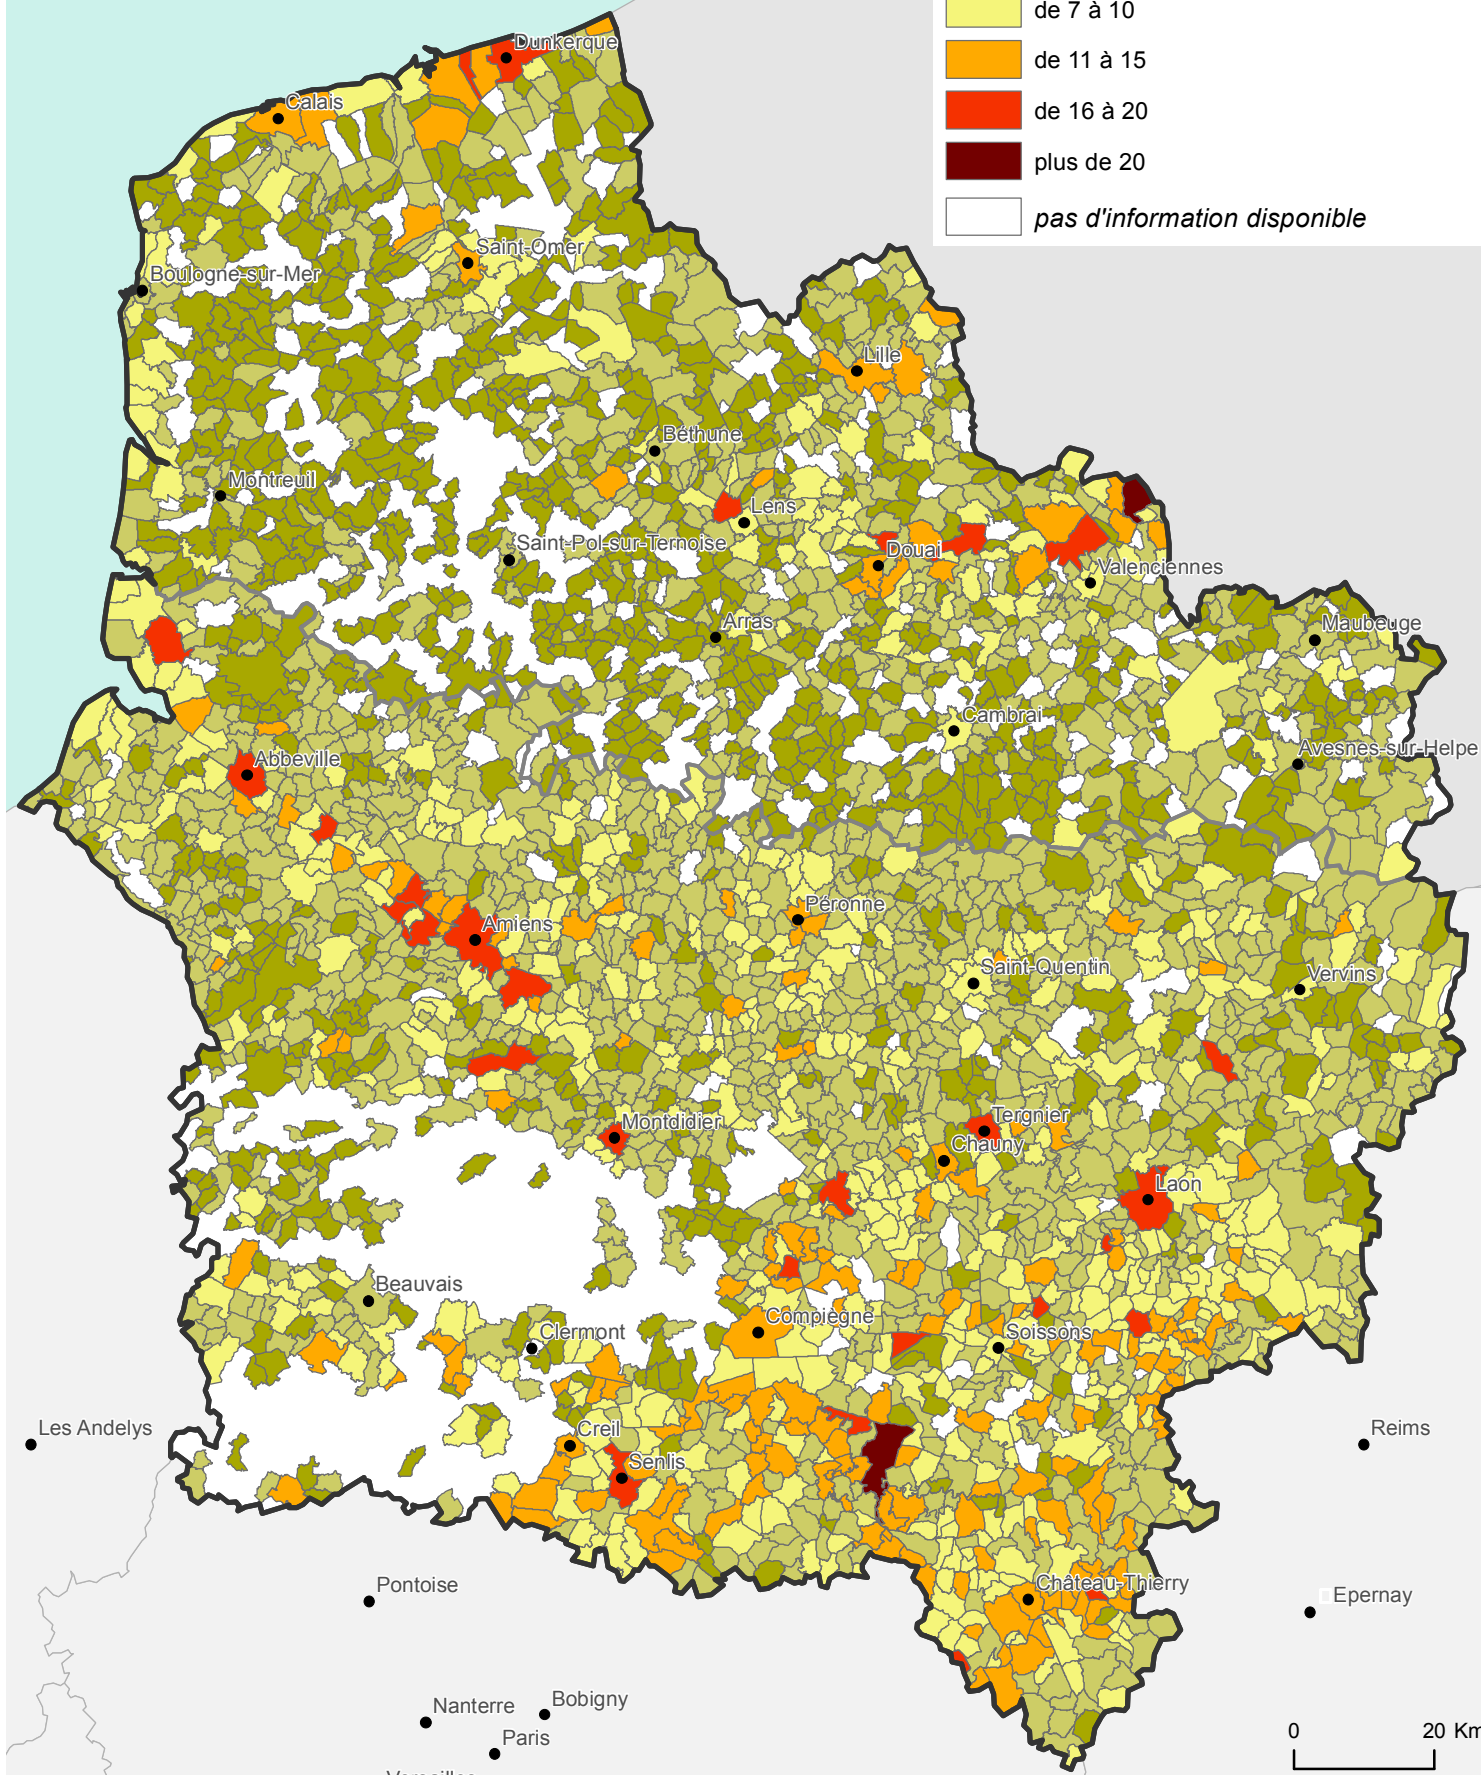

Plantes exotiques envahissantes (avérées et potentielles)

Nombre d'espèces exotiques envahissantes
par commune (après 1989)

Réalisation : Région NPdC/D2DPE/IGAS - Région Picardie/DiPPADE/SIG
 Sources : Digitale2 - Système d'information sur la flore et la végétation sauvage du Nord-Ouest de la France.
 Centre régional de phytosociologie agréé Conservatoire botanique national de Bailleul, 1994-2015.
 IGN GeoFla - Carte n°12 096 - le 11/12/2015