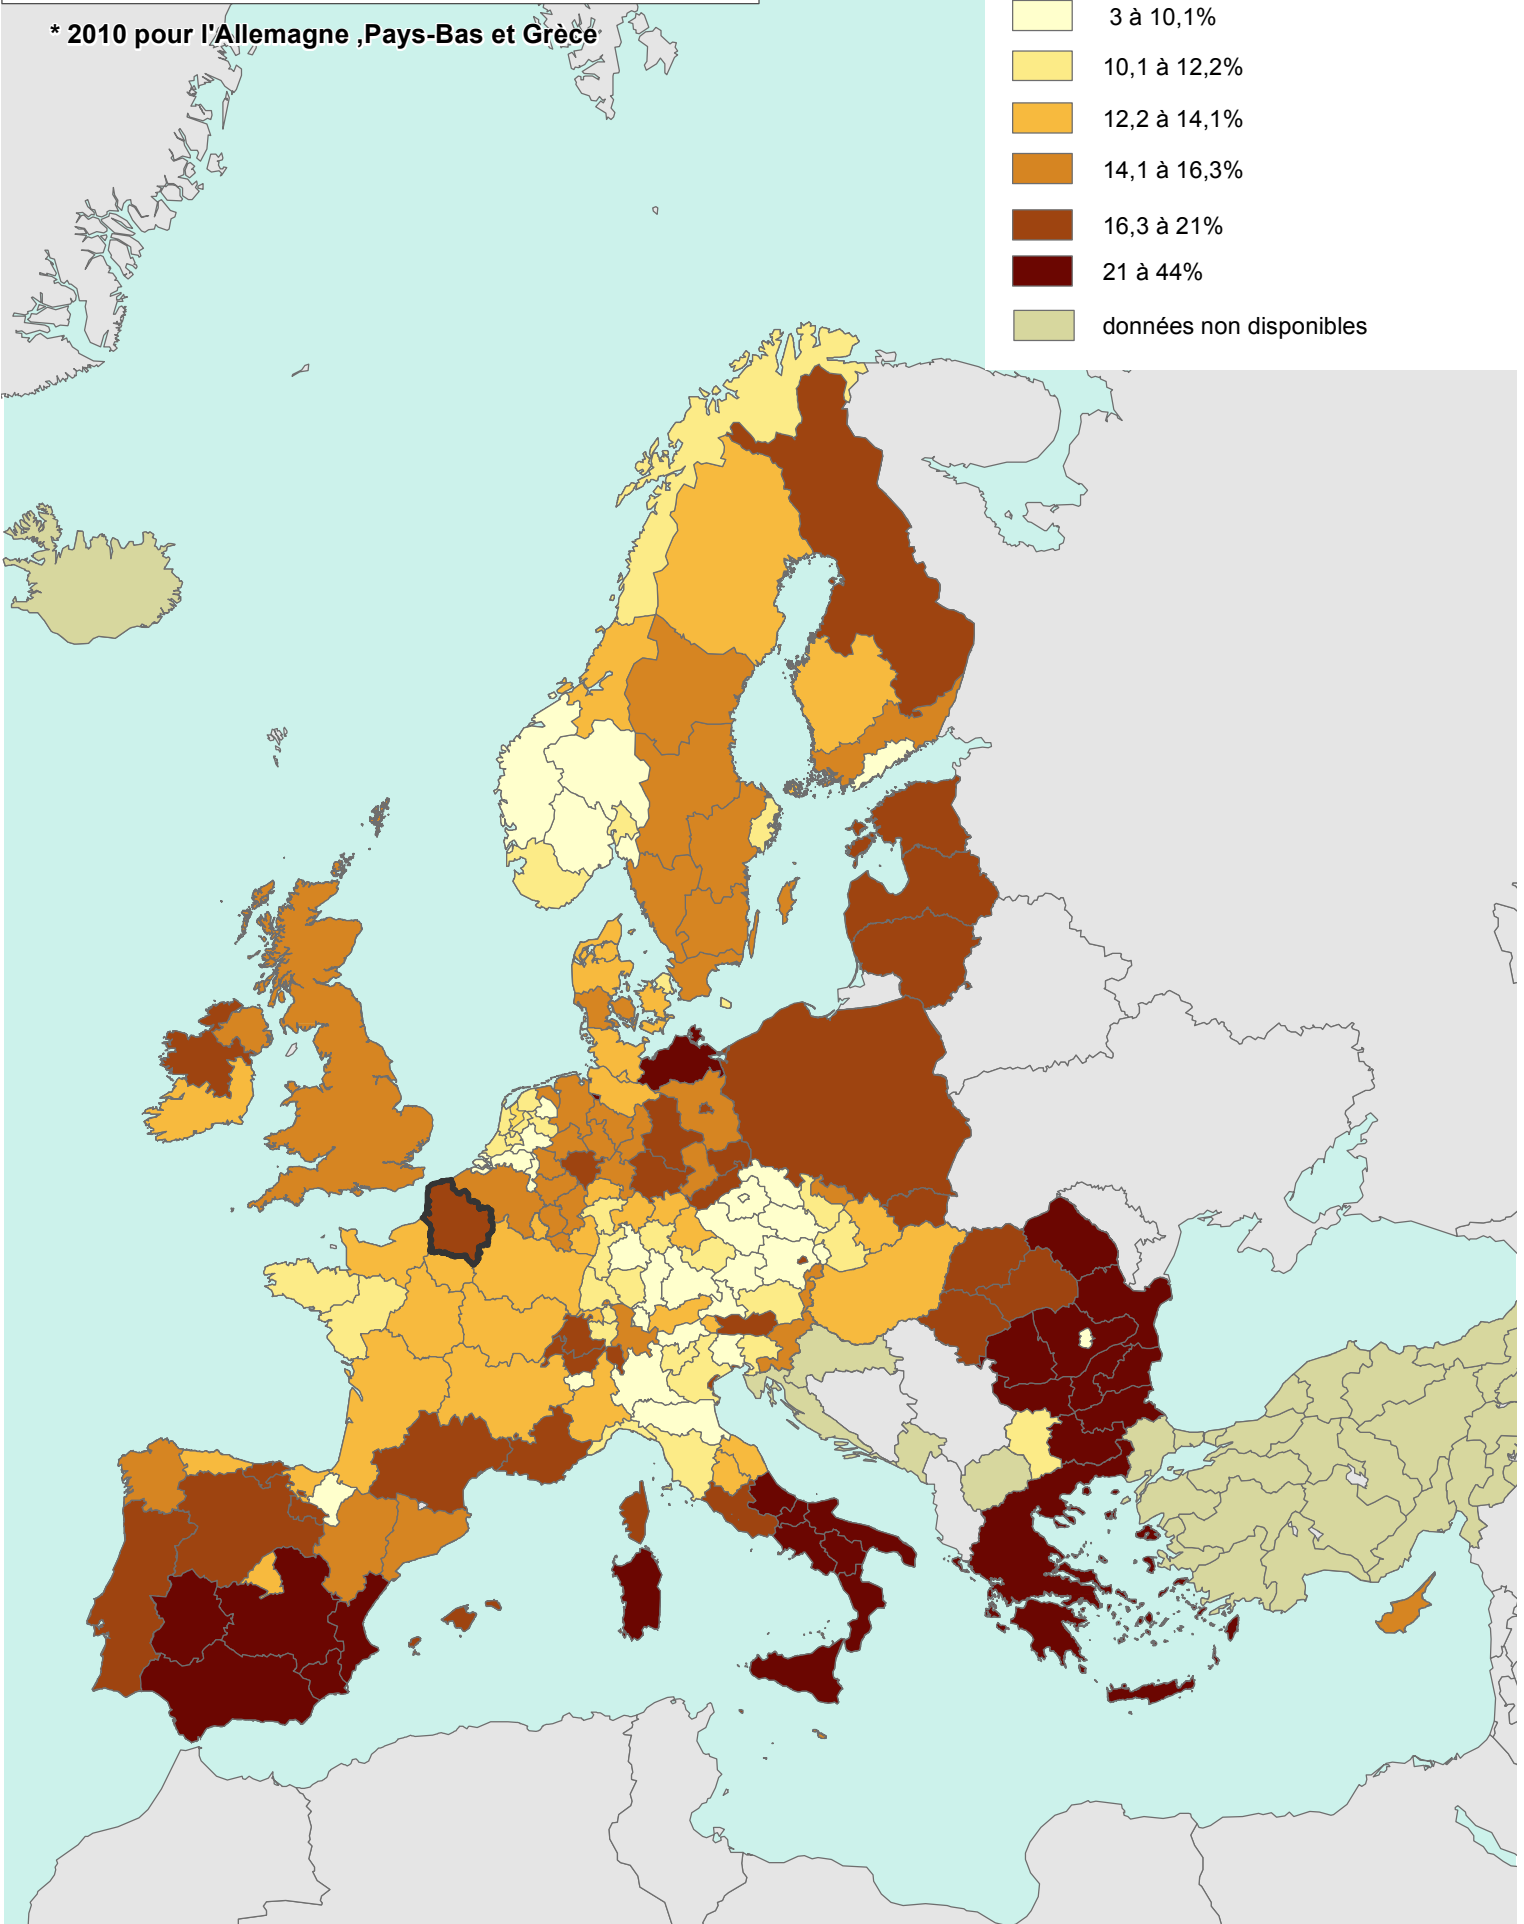

Taux de risque de pauvreté en 2011

* 2010 pour l'Allemagne, Pays-Bas et Grèce

Taux de risque de pauvreté en pourcentage

UE 28 = 16%

RÉGION
NORD-PAS DE CALAIS

PICARDIE
LA RÉGION

Réalisation : Région NPdC/D2DPE/IGAS - Région Picardie/DiPPADE/SIG
Sources : Eurostat, enquête force de travail Carte n°12 074- le 21/09/2015

0 300 Km