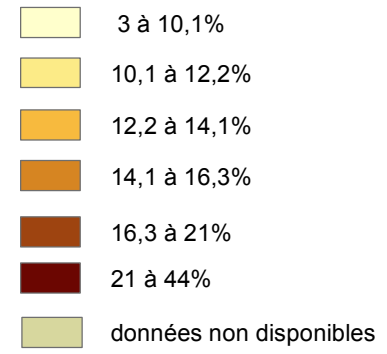

Taux de risque de pauvreté en 2011

* 2010 pour l'Allemagne, Pays-Bas et Grèce

Taux de risque de pauvreté en pourcentage

UE 28 = 16%

RÉGION
NORD-PAS DE CALAIS

PICARDIE
LA RÉGION

Réalisation : Région NPdC/D2DPE/IGAS - Région Picardie/DiPPADE/SIG
Sources : Eurostat, enquête force de travail Carte n°12 074- le 21/09/2015